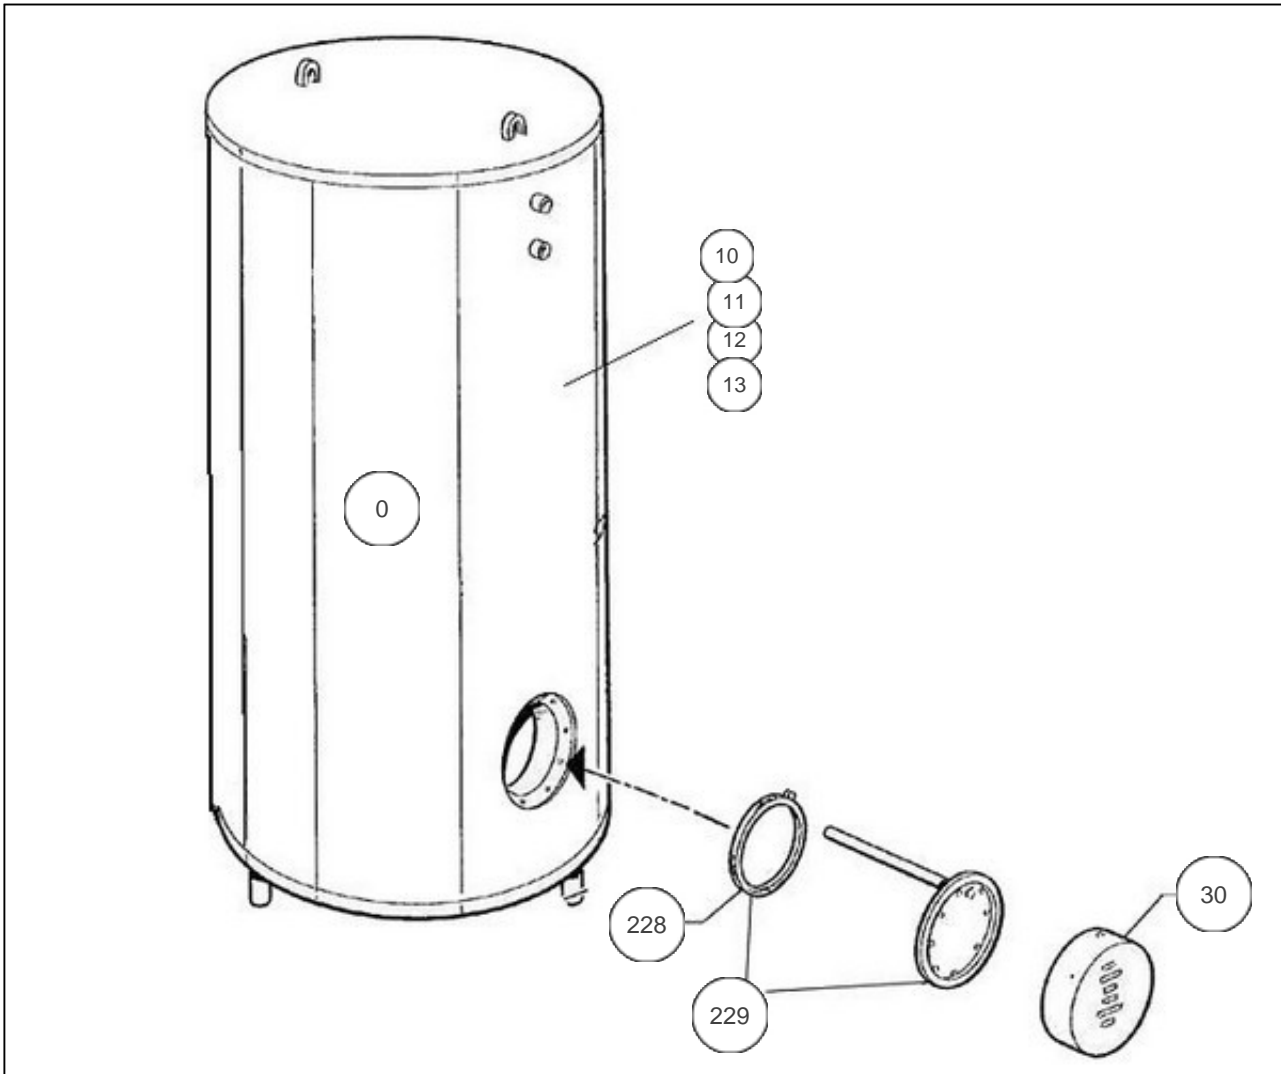

THERMOR ECS Collectif

Produits

Référence	Nom	Lettre
170438	BALL. STOCK. 2500L SM0 G5ANS	G

Paramètres

Référence	Puissance(W)	Tension (V)	Capacité/Largeur	Couleur	Lettre
170438	-	-	2500		G

14005

Références

Repère	Libellé	G
0	JOINT TROU D'HOMME BALLON DIA.440	070914
10	JAQUETTE SOUPLE M1 2500L (NON PERCEE) <i>->05.01</i>	024012
11	JAQUETTE SOUPLE M1 BS 2500L (PERCEE) <i>05.01-></i>	024049
12	JAQUETTE SOUPLE MO 2500L (NON PERCEE) <i>->05.01</i>	024021
13	JAQUETTE SOUPLE MO BS 2500L (PERCEE) <i>05.01-></i>	024035
30	CAPOT+COLLERETTE D.230	022293
228	JOINT EPDM 220X146X4 AVEC TROUS	030040
229	PLAQUE DE FERMETURE DIAM 228 + JOINT	040333