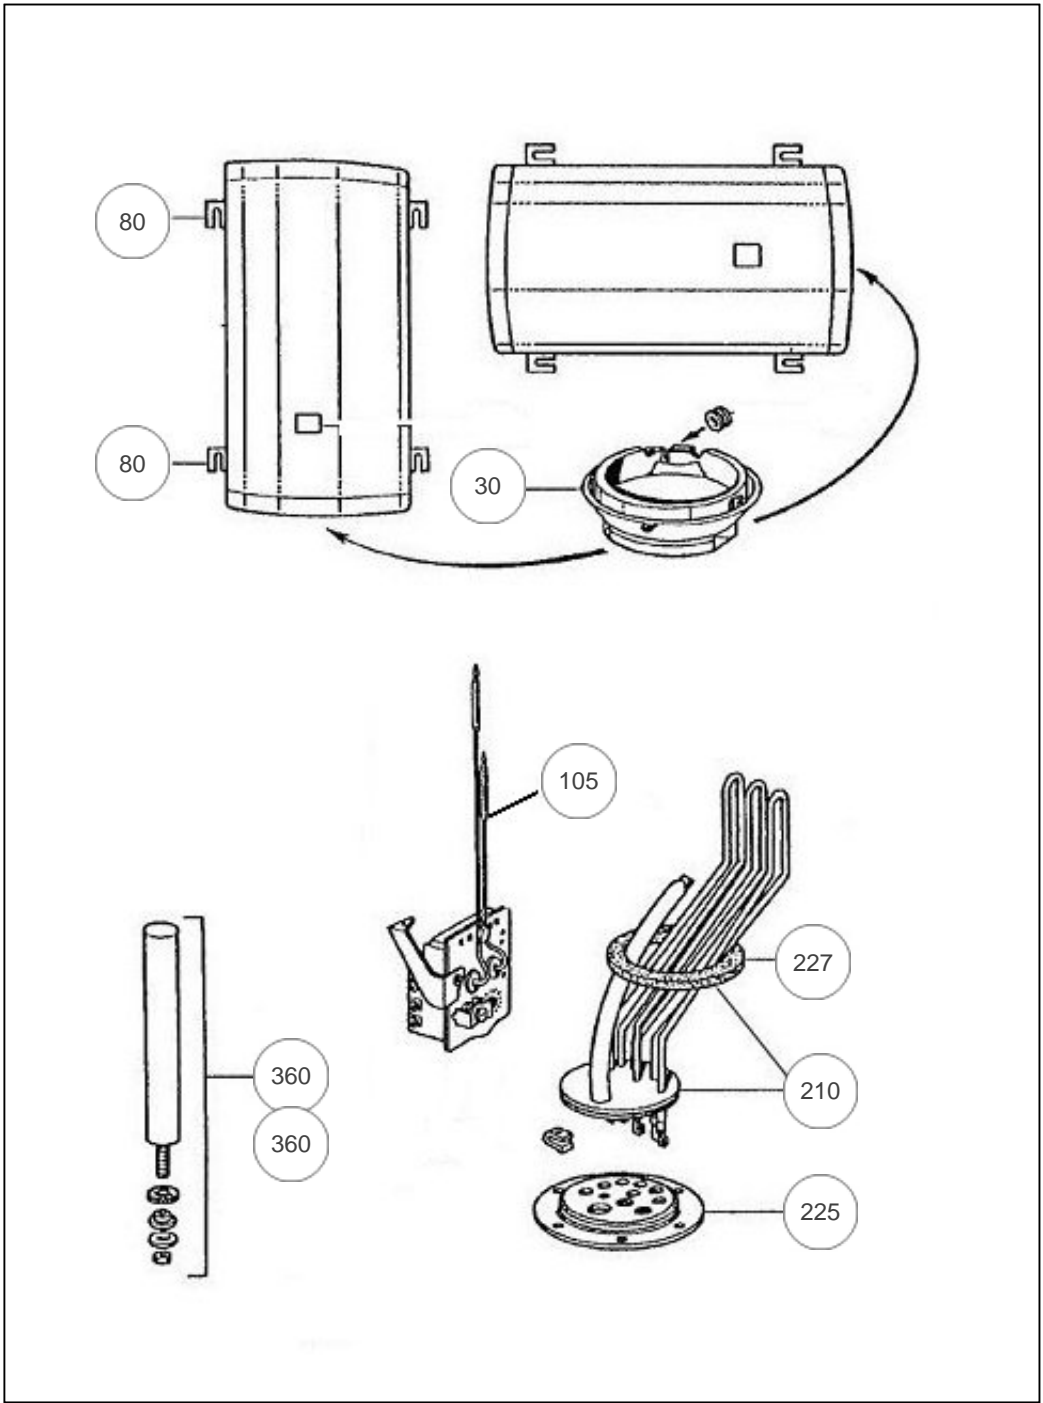

Thermor

Produits

Référence	Nom	Lettre
974007	MIXTE 150 TC	A

Paramètres

Référence	Puissance(W)	Tension (V)	Capacité/Largeur	Couleur	Lettre
974007	2400	230/400	150		A

1610

Références

Repère	Libellé	A
30	CAPOT ROND BLANC	022224
80	ETRIER D'ACCROCHAGE	022308
105	THERMOSTAT 2 BULBES	070089
210	ELEMENT BLINDE 2400W 230/400V	060196
225	BRIDE DE SERRAGE 6 TROUS	060197
227	JOINT A LEVRE D.82MM	099060
360	ANODE	040178