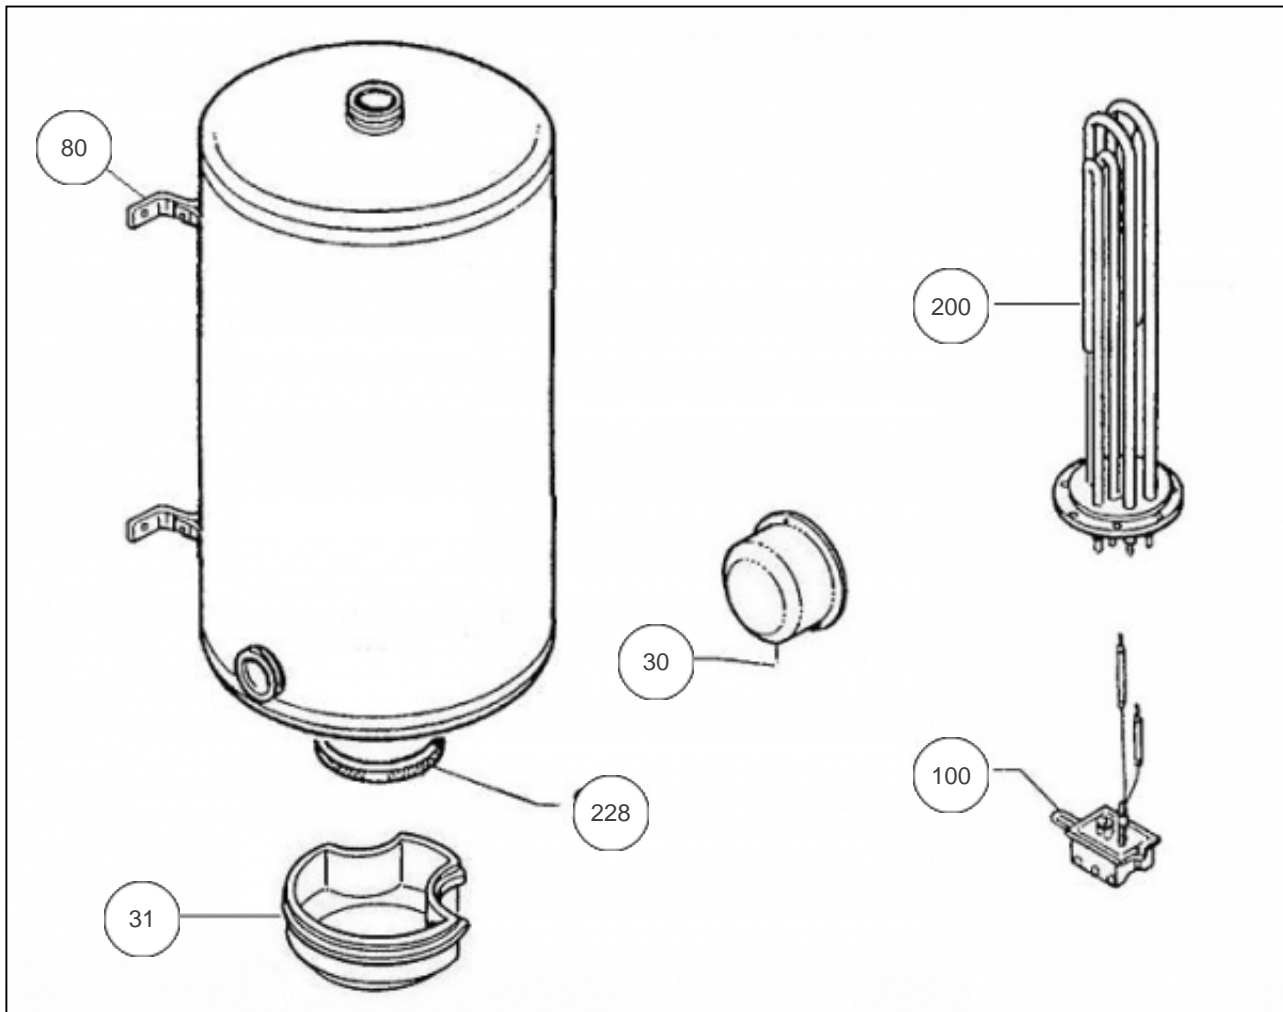

Thermor ECS Collectif

Produits

Référence	Nom	Lettre
165130	RECH BOUCLE SURCHAUF. 75L TPU 30KW G2ANS	D

Nota: concernant les puissances supérieures à 5 KW, le thermostat devra commander un relais de puissance.

Paramètres

Référence	Puissance(W)	Tension (V)	Capacité/Largeur	Couleur	Lettre
165130	30 K	230/380	75		D

19001

Références

Repère	Libellé	D
30	CAPOT GRIS ET DEFLECTEUR <i>->08.05</i>	022309
31	CAPOT GRIS <i>08.06-></i>	022291
80	ETRIER D'ACCROCHAGE	022308
100	THERMOSTAT BTS20021 90 DEGRES	551279
200	ENS EL BLINDE 30KW TRI D195	060425
228	JOINT BRIDE D112MM + COLLERETTE	040321