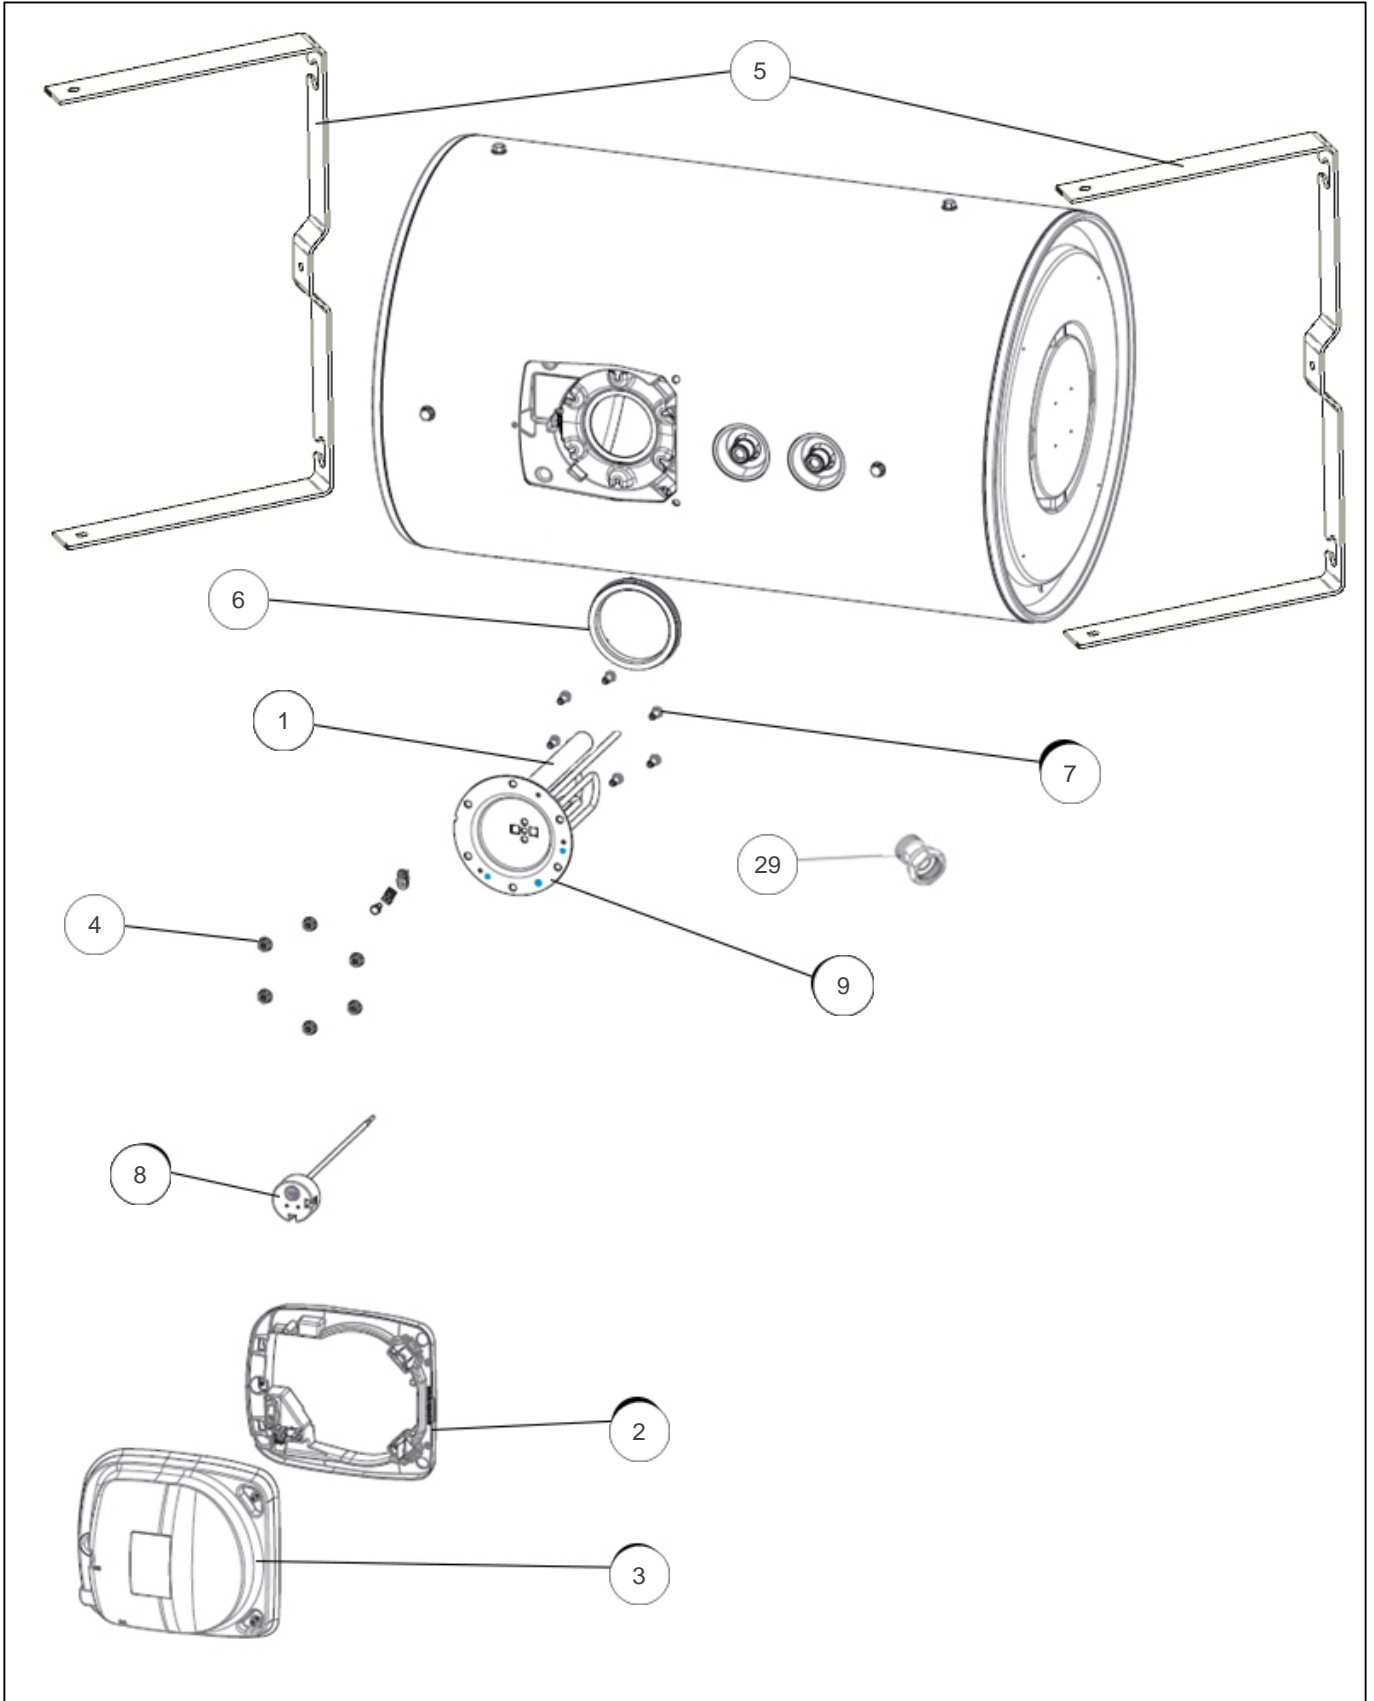

---

Thermor

Produits

---

Référence	Nom	Lettre
253014	TH BLINDE HM 100L 1600M	B

---

## Références

Repère	Libellé	B
1	ANODE MAGNESIUM D26 L186	040208
2	CAPOT FIXE VS HZ	022987
3	CAPOT MOBILE VS HZ	022986
4	ECROU HM8 X1	026064
5	ETRIER HZ PEINT	022225
6	JOINT A LEVRE D.82MM	099060
7	VIS ANTI-ROTATION HM8 X1	026063
8	THERMOSTAT EMBROCHABLE L270 MOL. BLEUE	070070
9	RESISTANCE BLINDEE 1650W 230V +JT +ANODE	099004
29	RACCORD DIELECTRIQUE TOURNANT 20X27	026060