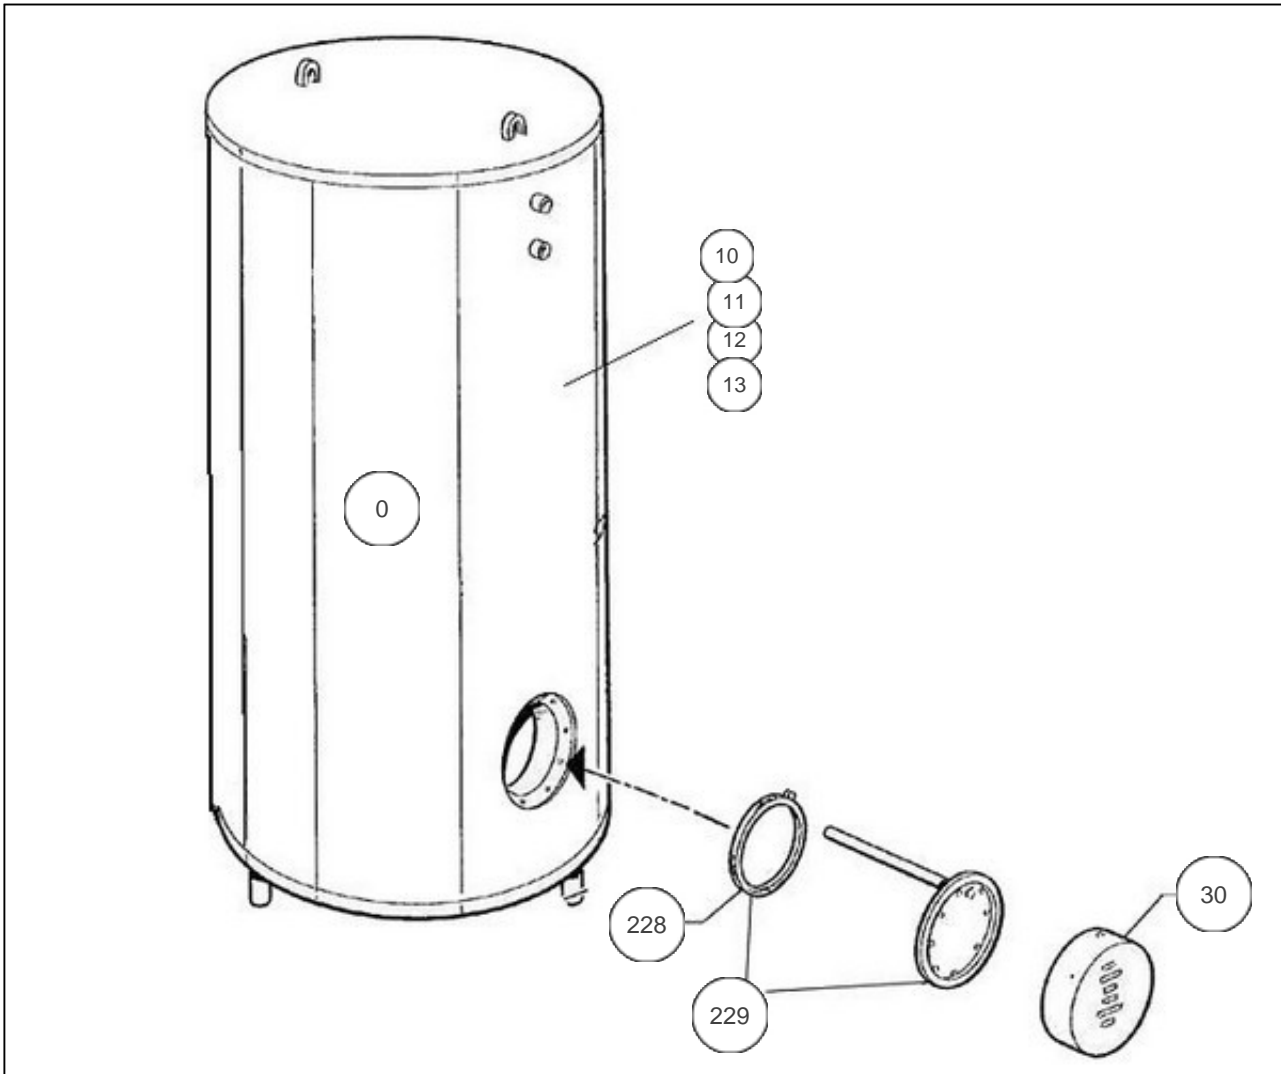

THERMOR ECS Collectif

Produits

Référence	Nom	Lettre
106878	BALL. STOCK. 0500L SM1 G5ANS	B

Paramètres

Référence	Puissance(W)	Tension (V)	Capacité/Largeur	Couleur	Lettre
106878	-	-	500		B

14005

Références

Repère	Libellé	B
0	JOINT TROU D'HOMME BALLON DIA.440	070914
10	JAQUETTE SOUPLE M1 500L (NON PERCEE) <i>->05.01</i>	024007
11	JAQUETTE SOUPLE M1 BS 500L (PERCEE) <i>05.01-></i>	024044
12	JAQUETTE SOUPLE MO 500L (NON PERCEE) <i>->05.01</i>	024014
13	JAQUETTE SOUPLE MO BS 500L (PERCEE) <i>05.01-></i>	024030
30	CAPOT+COLLERETTE D.230	022293
228	JOINT EPDM 220X146X4 AVEC TROUS	030040
229	PLAQUE DE FERMETURE DIAM 228 + JOINT	040333