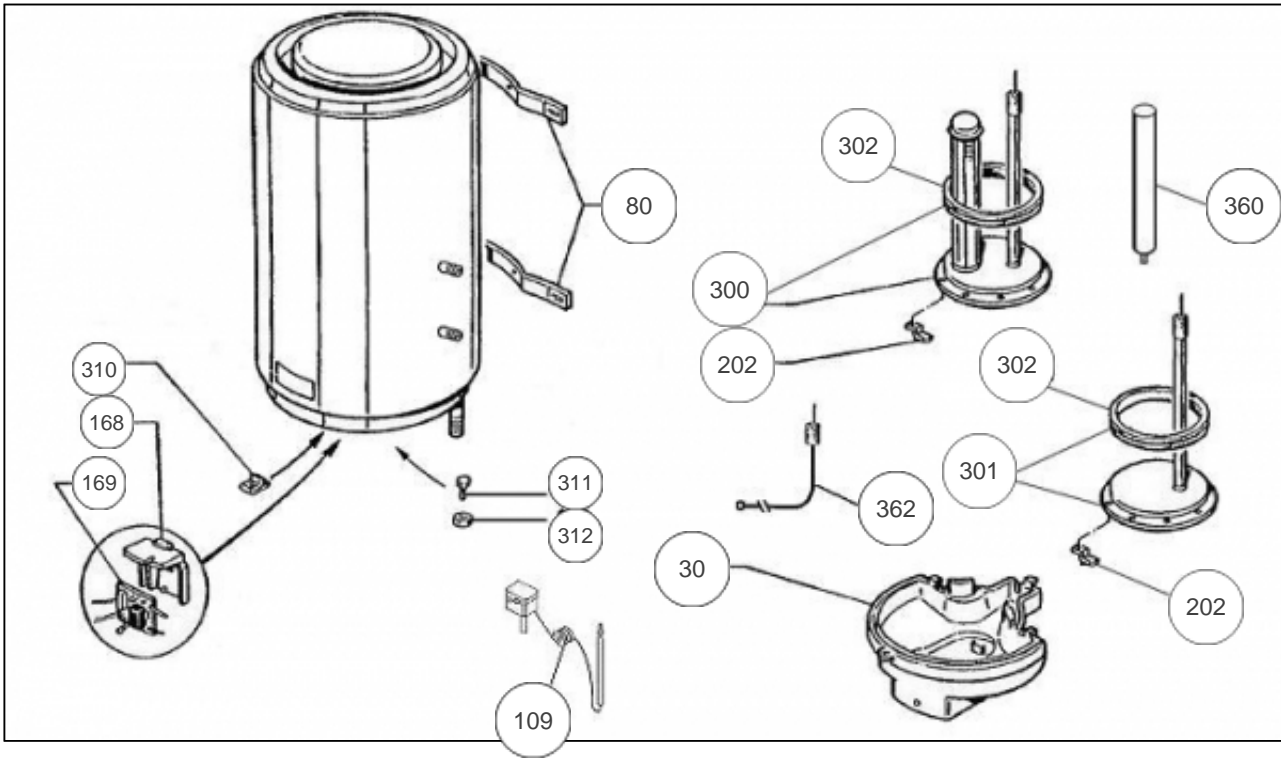

Thermor

Produits

Référence	Nom	Lettre
274008	BALLON ECHANGEUR VM 150L	B

Paramètres

Référence	Puissance(W)	Tension (V)	Capacité/Largeur	Couleur	Lettre
274008	30 K		150		B

1916

Références

Repère	Libellé	B
30	CAPOT BLANC	022279
80	ETRIER	022166
109	THERMOSTAT / AQUASTAT INVERSEUR	070111
168	SUPPORT PLATINE ACI MURAL NOIR	040242
169	ENSEMBLE PLATINE ACI PECS VM	040324
202	SUPPORT ELEMENT	026041
300	CORPS DE CHAUFFE ACI + JOINT	040375
302	JOINT A LEVRE D.112MM	040158
310	ECROU CAGE	026020
	<i>->02.06</i>	
311	VIS ANTI-ROTATION HM8 X1	026063
	<i>02.05-></i>	
312	ECROU HM8 X1	026064
	<i>02.05-></i>	
360	ANODE MAGNESIUM D33 L315/286	040168
362	ANODE ACI + BOUCHON	040374