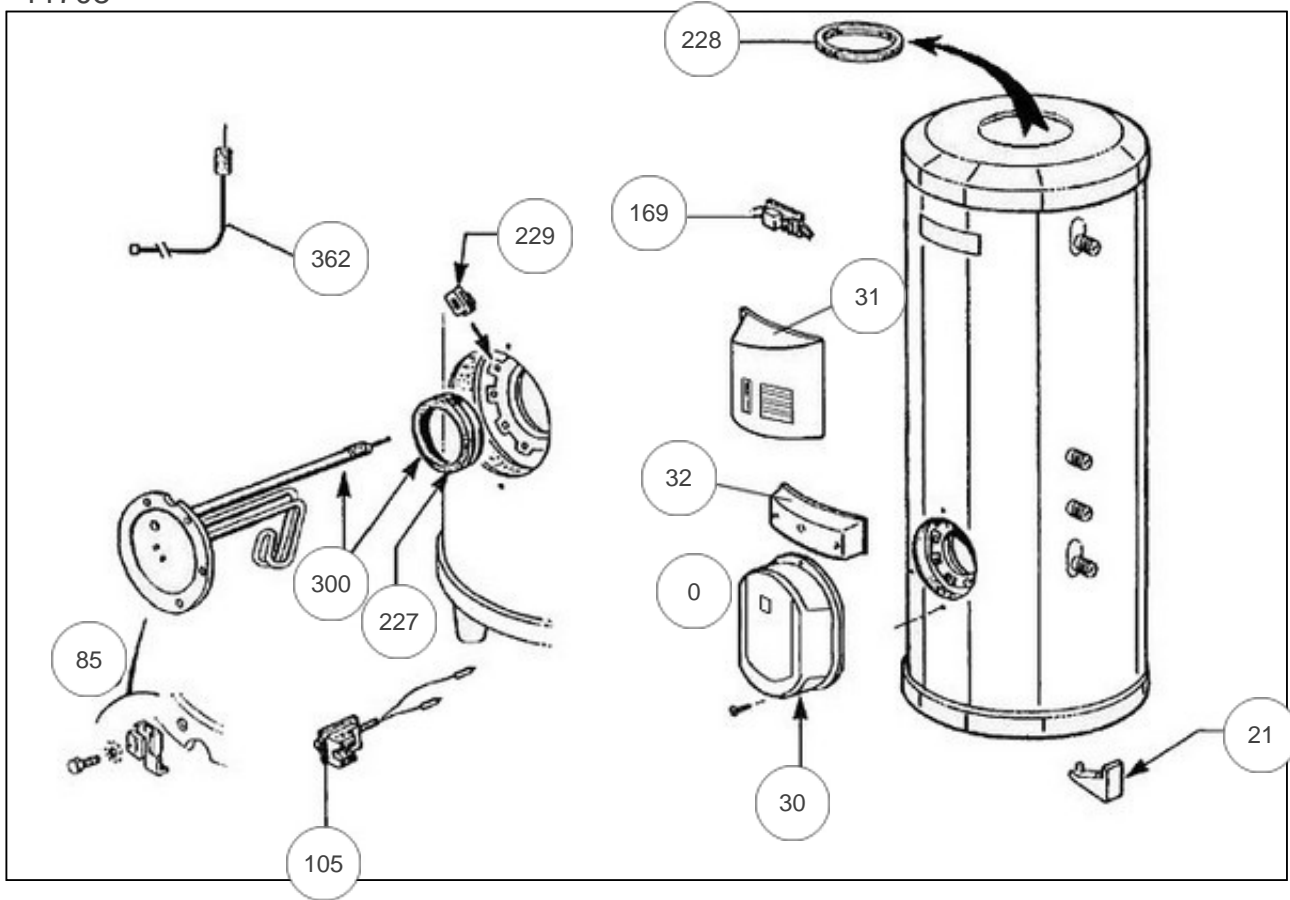

Thermor

Produits

Référence	Nom	Lettre
896407	MIXTE STABLE 300L SERPENTIN	A

Paramètres

Référence	Capacité/Largeur	Tension (V)	Puissance(W)	Lettre
896407	300	230	3300	A

11708

Références

Repère	Libellé	A
0	INTERRUPTEUR BLANC 6 BORNES	026299
21	PIED PLASTIQUE (NOIR)	026066
30	CAPOT+TROU INTERRUPTEUR <i>->04.23</i>	022333
31	CAPOT A CHARNIERES + TROU INTER <i>04.23-></i>	022362
32	CAPOT BLANC ACI (FORME BANANE) <i>->04.23</i>	022364
85	ENSEMBLE BORNE DE TERRE	026044
105	THERMOSTAT 2 BULBES 230/400V + PATTE	029477
169	CIRCUIT SEUL ACI 7MA SANS ACCU	040383
227	JOINT A LEVRE D.82MM	040155
228	JOINT A LEVRE D.112MM	040158
229	ECROU CAGE	026020
300	ENS EL BLINDE 3300W M/ BRIDE ACI + JOINT	060435
362	ANODE ACI + BOUCHON	040374