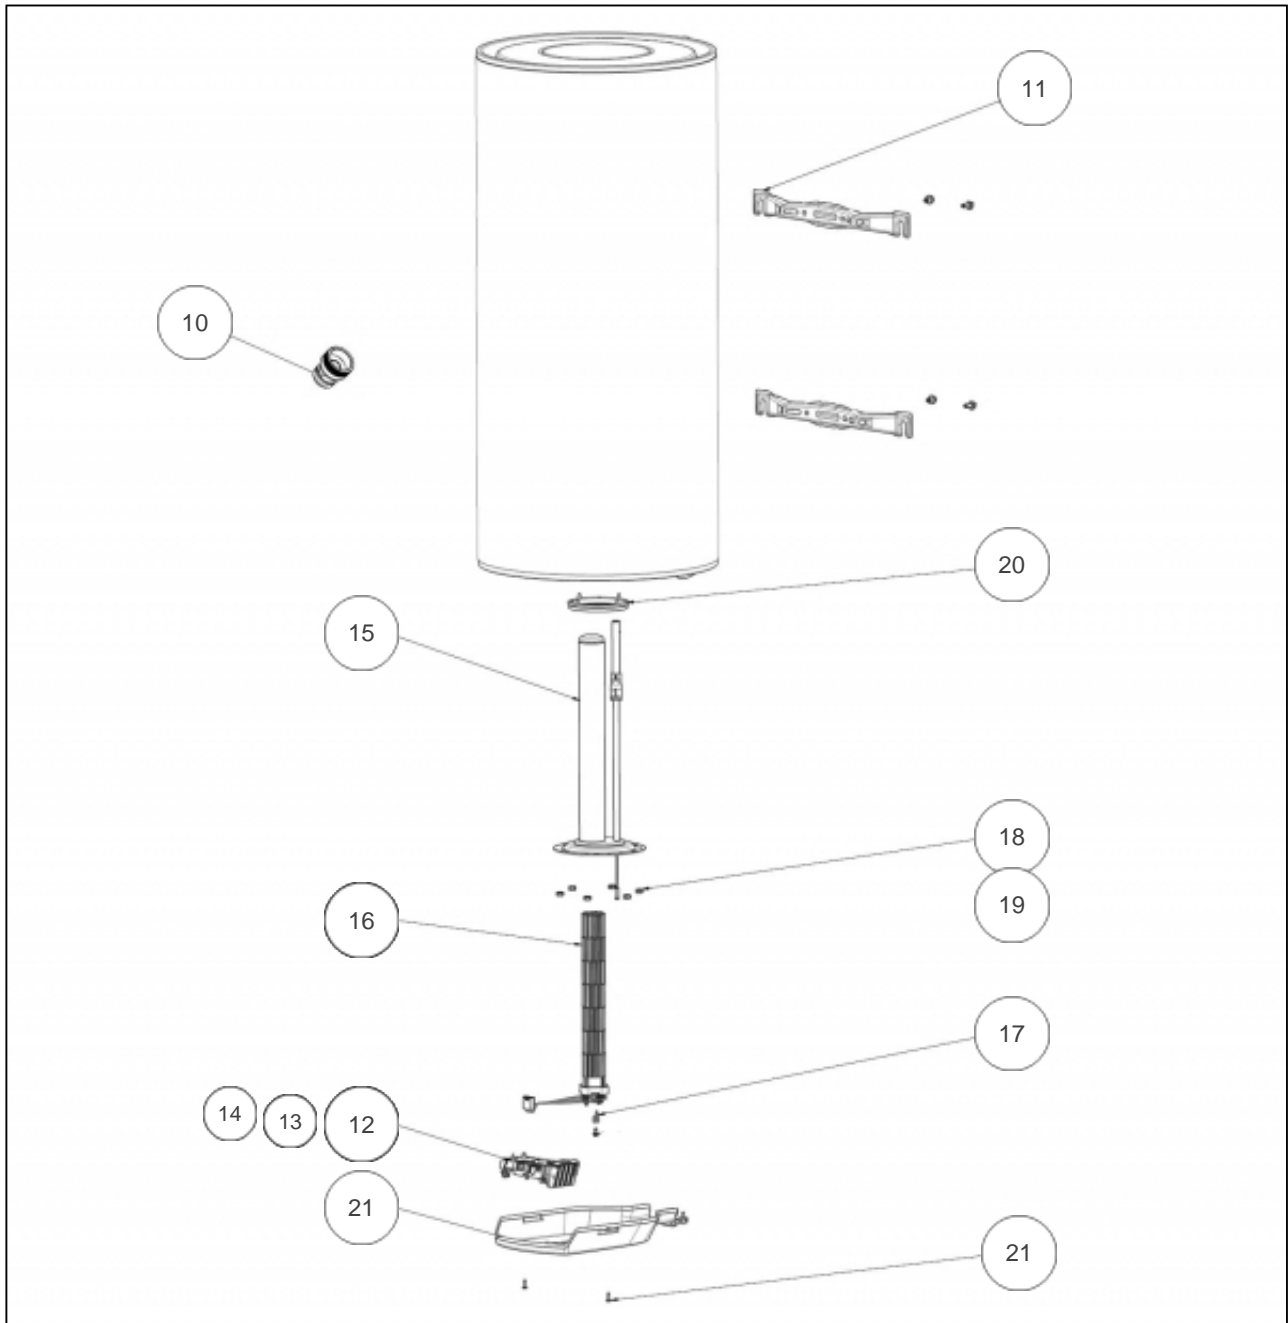

Thermor

Produits

Référence	Nom	Lettre
861411	DURALIS VM COMPACT 100L 1200M	B

Références

Repère	Libellé	B
10	RACCORD DIELECTRIQUE TOURNANT 20X27	026060
11	ETRIER D'ACCROCHAGE	022308
12	THERMOSTAT ELECTRO NON KITABLE 230V	029991
13	CARTE DE PUISS. THERMOSTAT NON KITABLE	070219
15	CORPS DE CHAUFFE ACI HYBR. D.195 + JOINT	030141
16	RESISTANCE STEATITE 1200W + CONNECTEUR	060485
17	PATTE FIL UNIVERSELLE 2021	026513
18	ECROU HM8 X1	026064
19	VIS ANTI-ROTATION HM8 X1	026063
20	JOINT A LEVRE D.112MM	040158
21	CAPOT VM + VOYANT GOUTTE 2021	022969