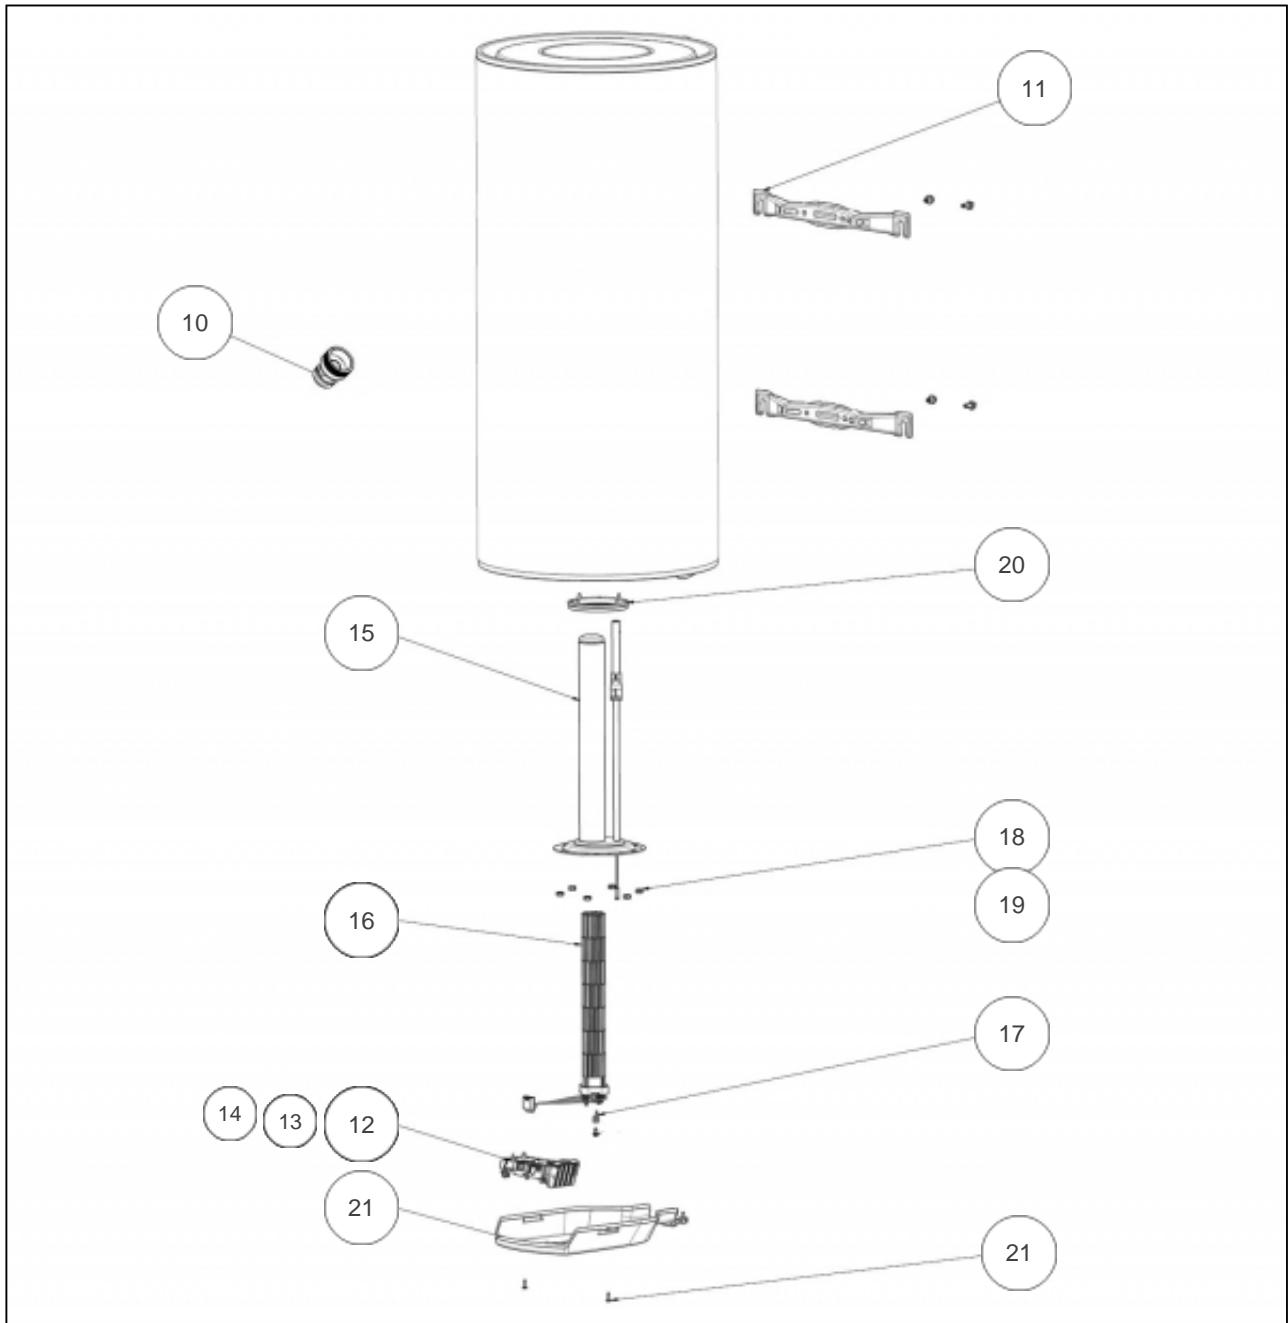

Thermor

Produits

Référence	Nom	Lettre
861412	DURALIS VM COMPACT 150L 1800M	C

Références

Repère	Libellé	C
10	RACCORD DIELECTRIQUE TOURNANT 20X27	026060
11	ETRIER D'ACCROCHAGE	022308
12	THERMOSTAT ELECTRO KITABLE 230V	029992
13	CARTE DE PUISSANCE MONOPHASEE (VERTE)	099110
14	CARTE DE PUISSANCE TRI 400V (ROUGE)	070210
15	CORPS DE CHAUFFE ACI HYBR. D.195 + JOINT	030141
16	RESISTANCE STEATITE 1800W + CONNECTEUR	060477
17	PATTE FIL UNIVERSELLE 2021	026513
18	ECROU HM8 X1	026064
19	VIS ANTI-ROTATION HM8 X1	026063
20	JOINT A LEVRE D.112MM	040158
21	CAPOT VM + VOYANT GOUTTE 2021	022969