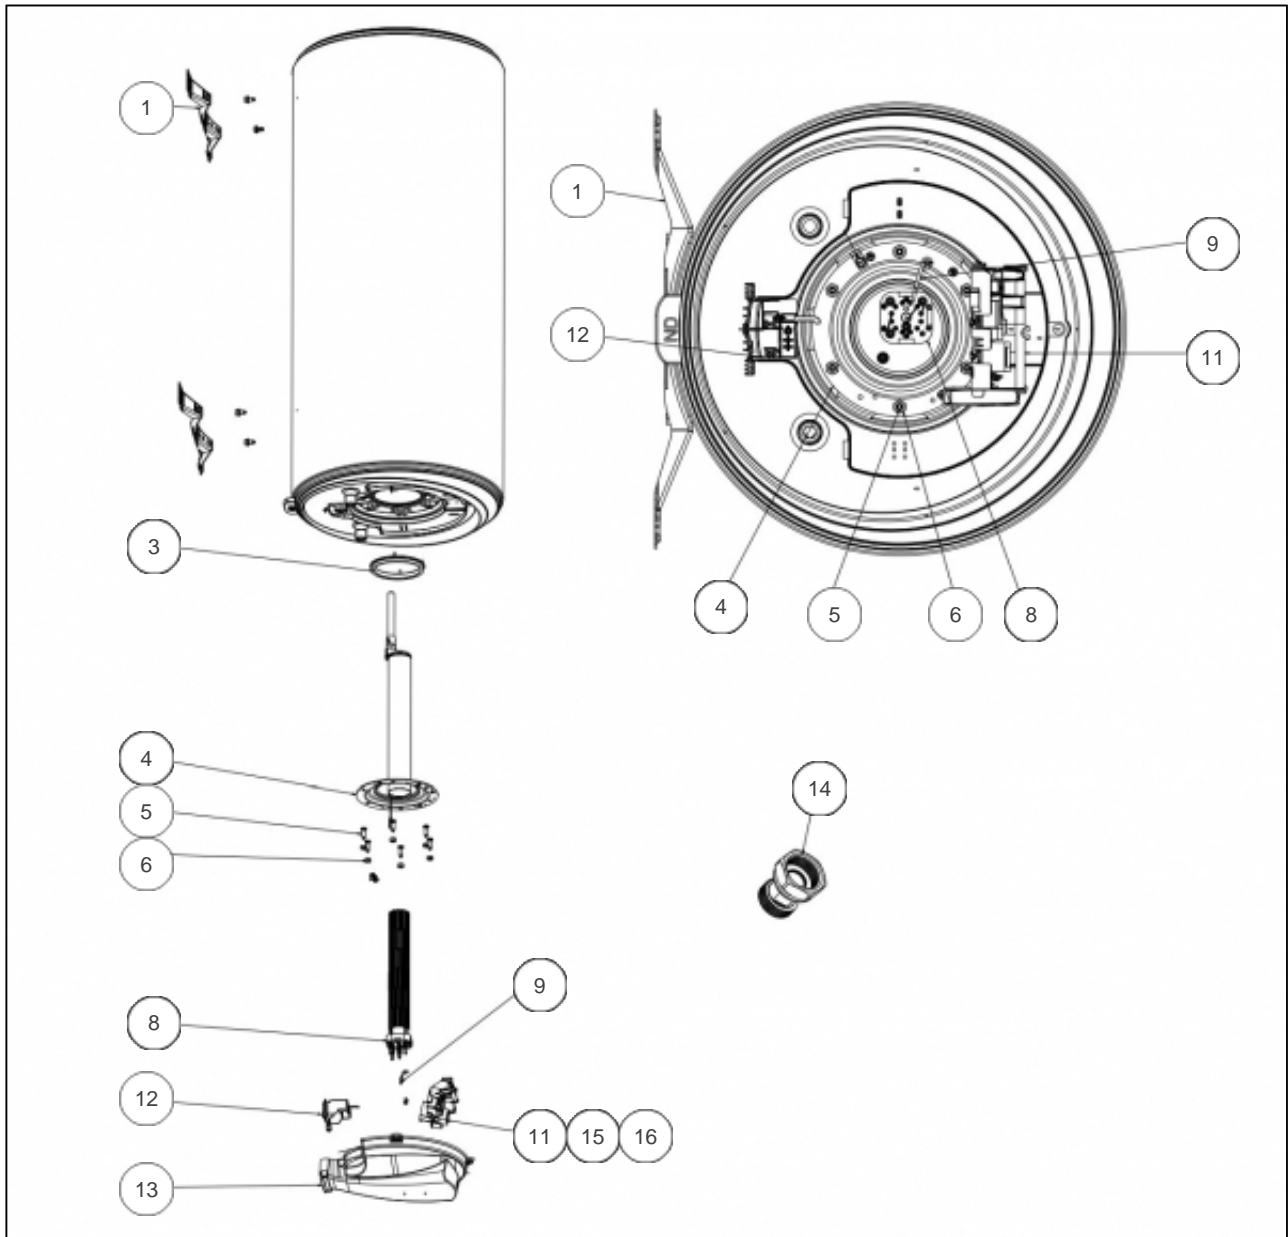

Thermor

Produits

Référence	Nom	Lettre
281077	DURALIS ACI HYB VM 200L 2400M	E

Paramètres

Référence	Capacité/Largeur	Puissance(W)	Lettre
281077	200	2400	E

Références

Repère	Libellé	E
1	ETRIER D'ACCROCHAGE	022308
3	JOINT A LEVRE D.112MM	040158
4	CORPS DE CHAUFFE ACI HYBR. D.195 + JOINT	030141
5	VIS ANTI-ROTATION HM8 X1	026063
6	ECROU HM8 X1	026064
8	RESISTANCE STEATITE 2400W + CONNECTEUR	060479
9	PATTE FIXATION STEATITE BRIDE PLATE	026075
11	THERMOSTAT ELECTRO KITABLE HYB 230V VM	029309
12	CHARNIERE POUR CAPOT VM TEC 2012	022530
13	CAPOT BLANC VM TEC 2012	022529
14	RACCORD DIELECTRIQUE TOURNANT 20X27	026060
15	CARTE DE PUISSANCE MONOPHASEE (VERTE)	099110
16	CARTE DE PUISSANCE TRI 400V (ROUGE)	070210