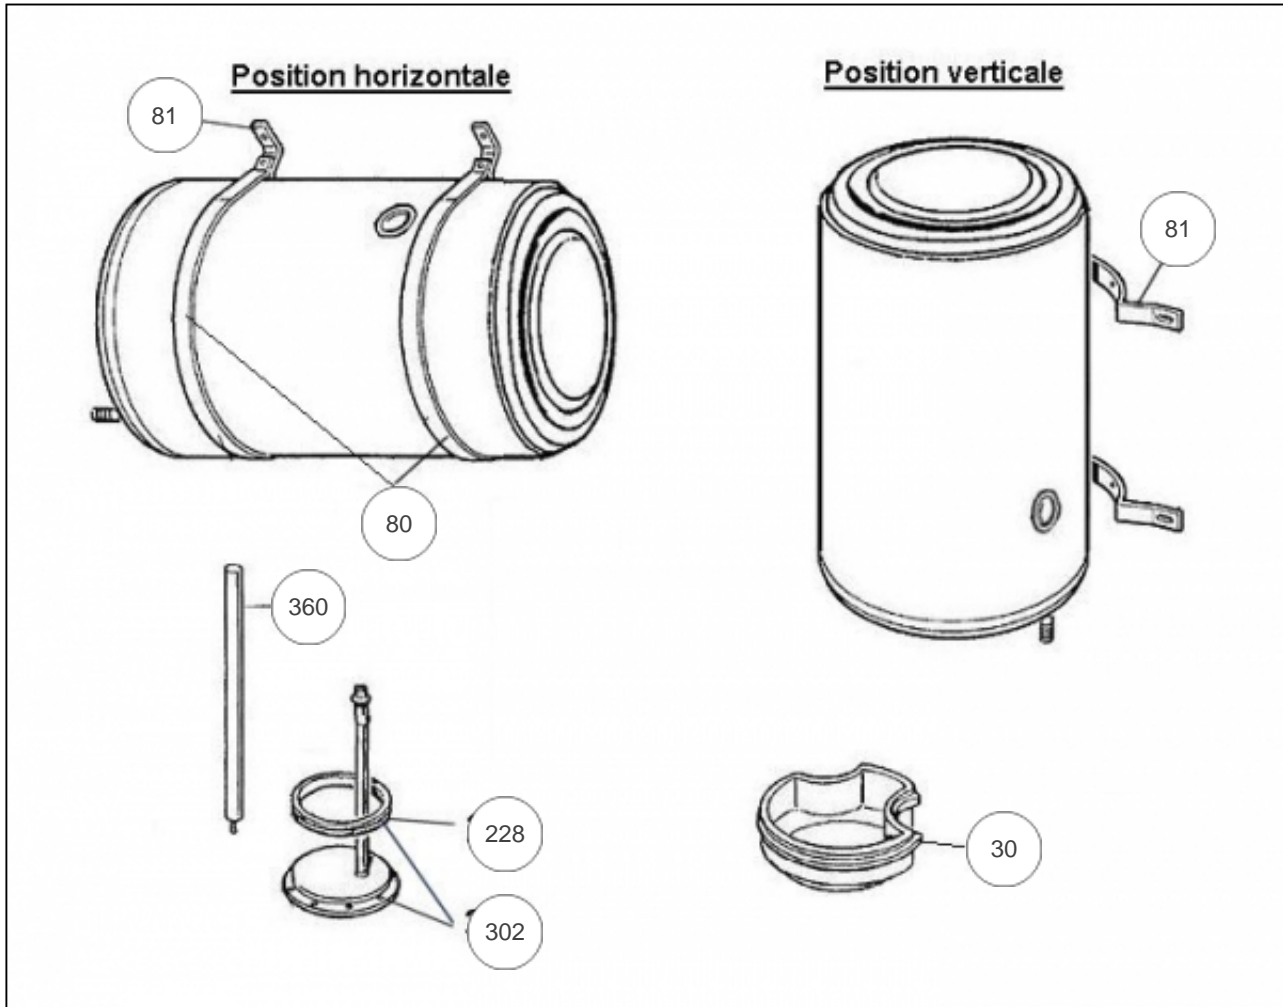

Thermor

Produits

Référence	Nom	Lettre
874428	TH PECS MP 150L	A

Constructeur No416

Paramètres

Référence	Capacité/Largeur	Puissance(W)	Tension (V)	Lettre
874428	150	-	-	A

1942

Références

Repère	Libellé	A
30	CAPOT BLANC CONST. 416	022266
80	KIT CEINTURES ET ETRIERS HZ D570MM	022532
81	ETRIER DE FIXATION (X1)	022310
228	JOINT A LEVRE D.112MM	040158
302	BRIDE D.195 TB500 + ECROU + JOINT	040424
360	ANODE D33 L500	040842