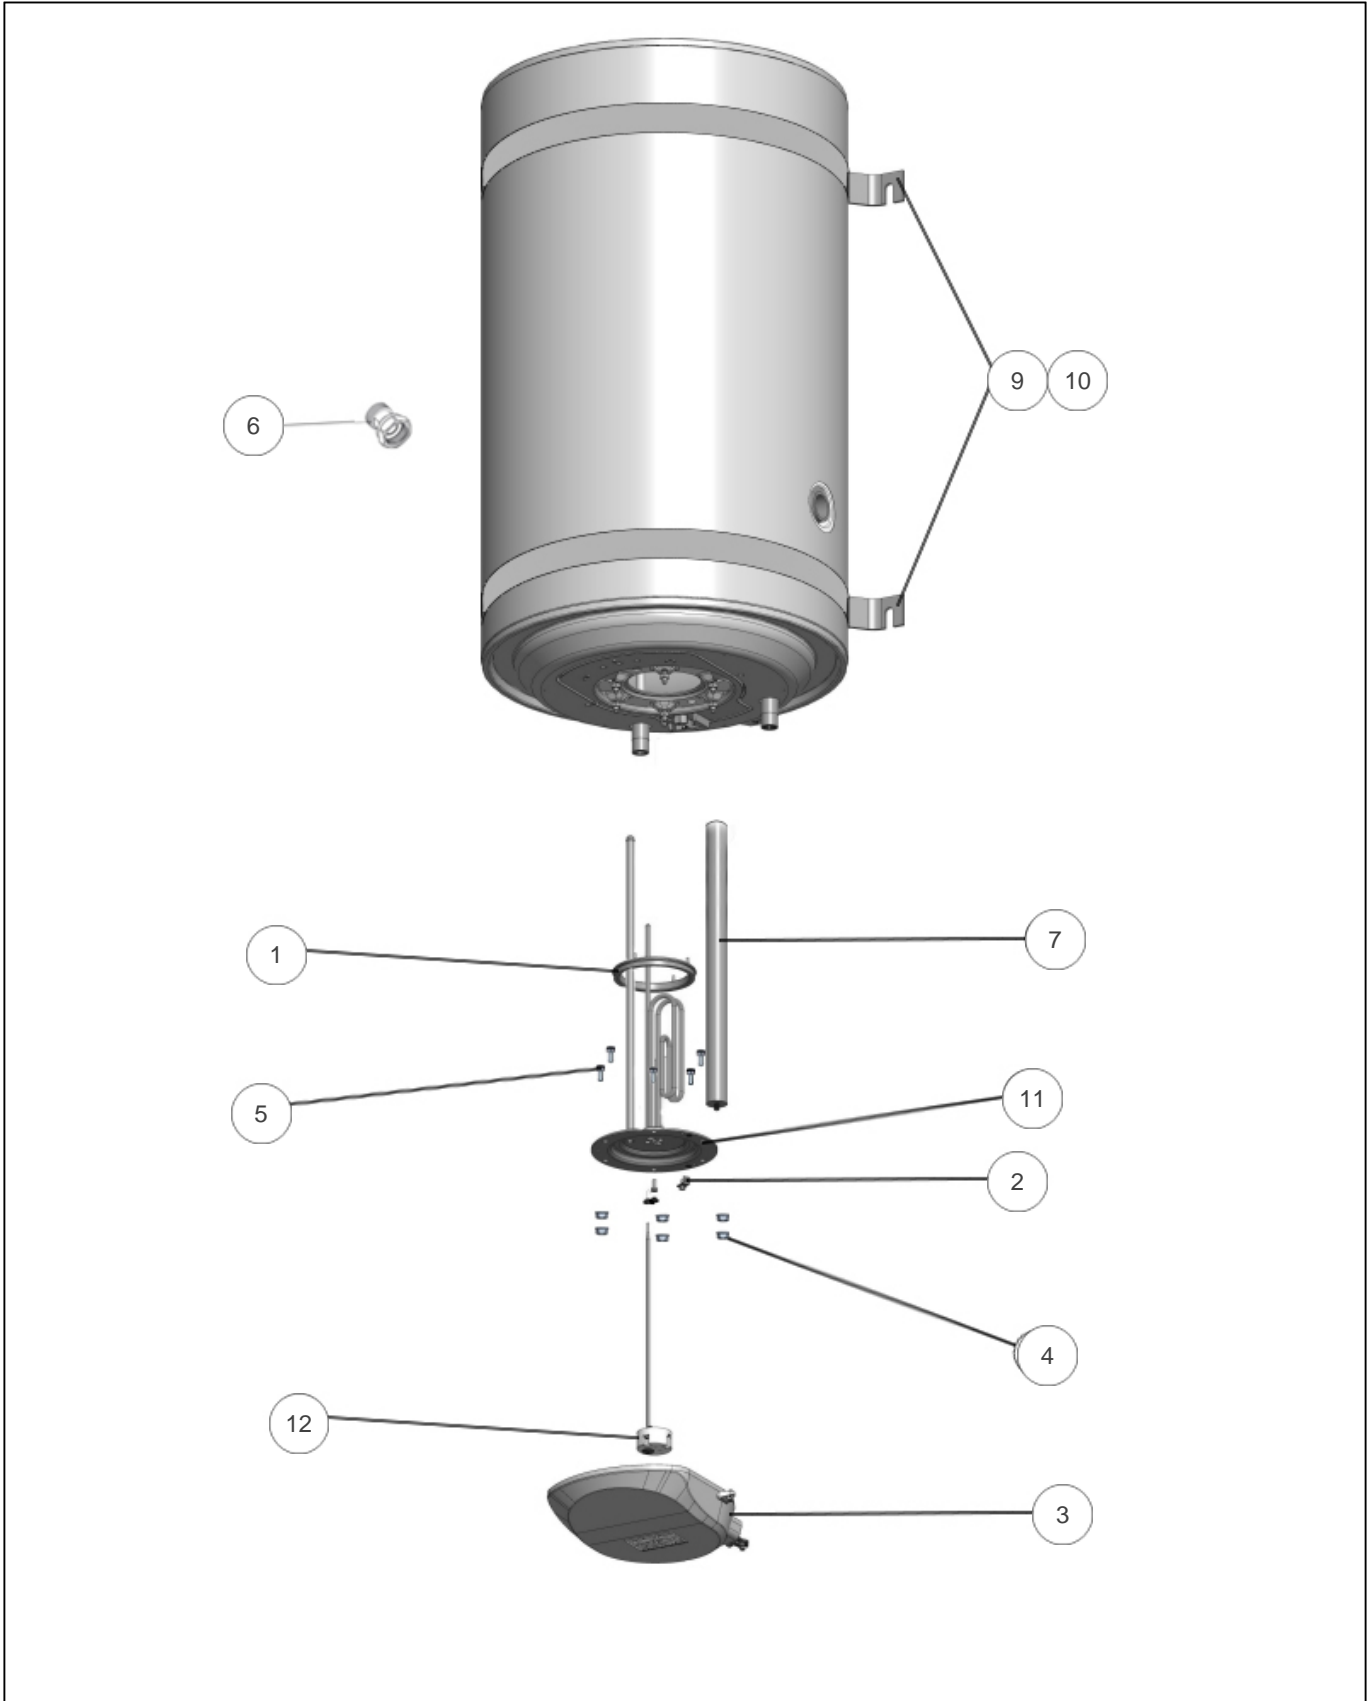

Thermor

Produits

Référence	Nom	Lettre
874434	TH PECS MP MIXTE 150L 2200M	

Références

Repère	Libellé	
1	JOINT A LEVRE D.112MM	040158
2	PRISE TAPITE VIS DE TERRE	023316
3	CAPOT VM HZ 2021	022968
4	ECROU HM8 X1	026064
5	VIS ANTI ROTATION	038238
6	RACCORD DIELECTRIQUE TOURNANT 20X27	026060
7	ANODE D33 L500	040842
9	KIT CEINTURES ET ETRIERS HZ D570MM	022532
10	ENS. VISSERIE ETRIER HZ BLINDE	026110
11	ENS. EL.BLINDE 2200W 230V + JT + ANODE	060497
12	THERMOSTAT EMBROCHABLE L350 MOL. VERTE	029577