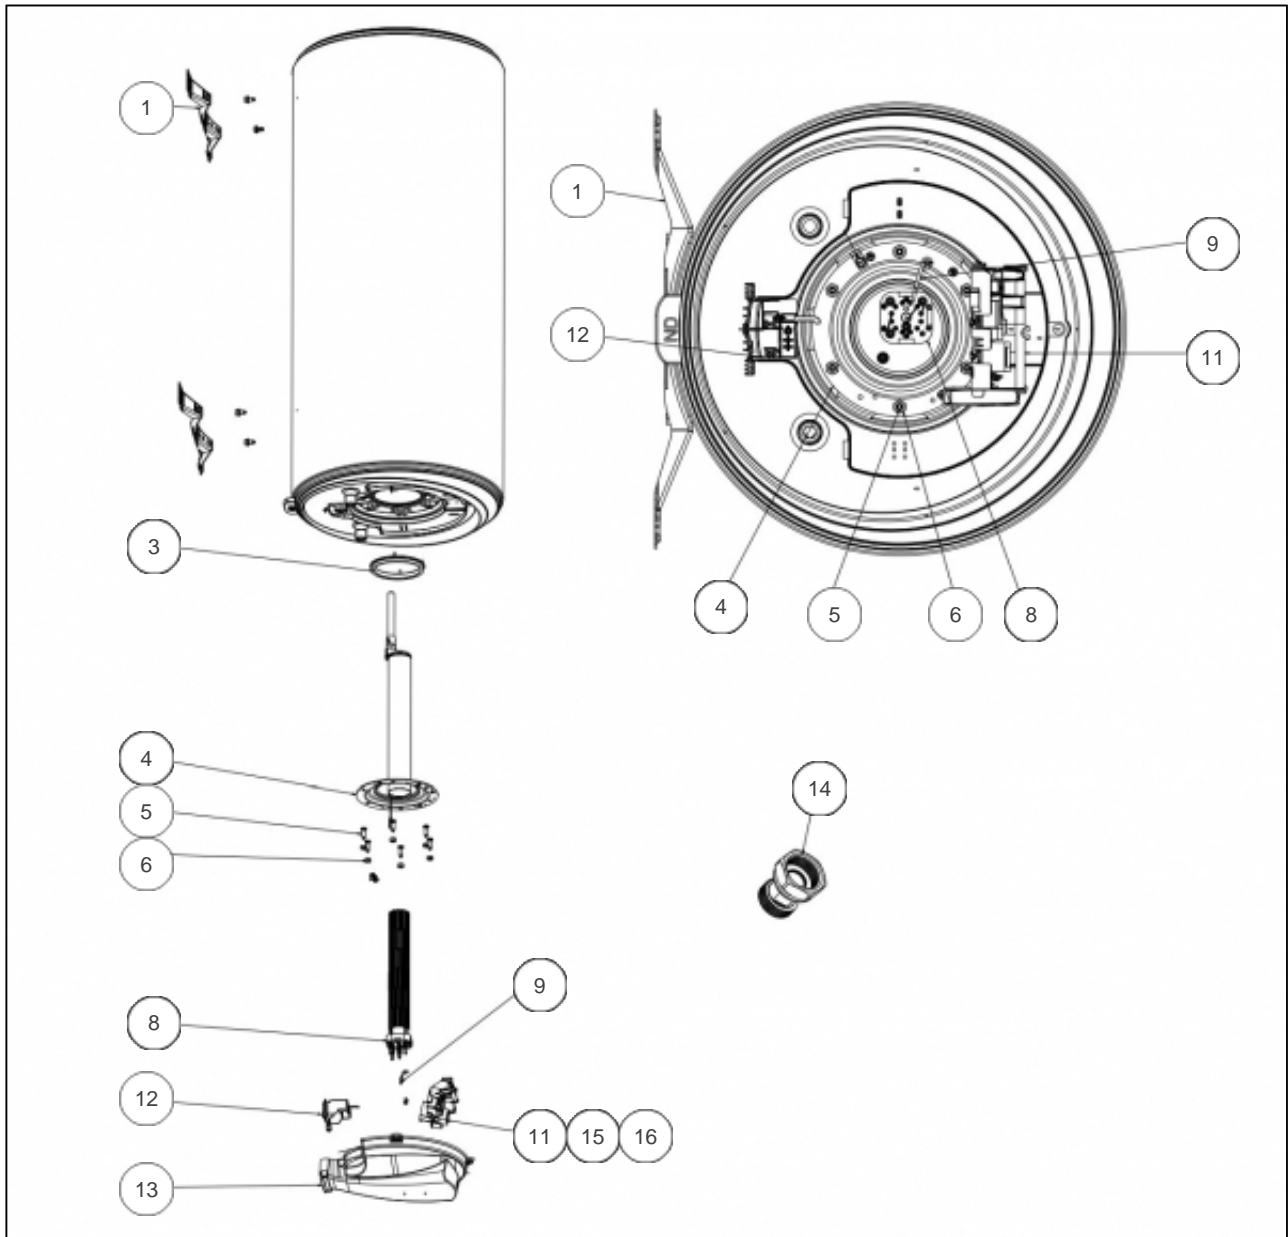

Thermor

Produits

Référence	Nom	Lettre
251056	DURALIS ACI HYB VM 075L 1200M	B

Paramètres

Référence	Capacité/Largeur	Puissance(W)	Lettre
251056	75	1200	B

Références

Repère	Libellé	B
1	ETRIER D'ACCROCHAGE	022308
3	JOINT A LEVRE D.112MM	040158
4	CORPS DE CHAUFFE ACI HYB VM 1200W + JT	030139
5	VIS ANTI-ROTATION HM8 X1	026063
6	ECROU HM8 X1	026064
8	RESISTANCE STEATITE 1200W + CONNECTEUR	060485
9	PATTE FIXATION STEATITE BRIDE PLATE	026075
11	THERMOSTAT ELECTRO NON KITABLE HYB 230V	029308
12	CHARNIERE POUR CAPOT VM TEC 2012	022530
13	CAPOT BLANC VM TEC 2012	022529
14	RACCORD DIELECTRIQUE TOURNANT 20X27	026060
15	CARTE DE PUISS. THERMOSTAT NON KITABLE	070219