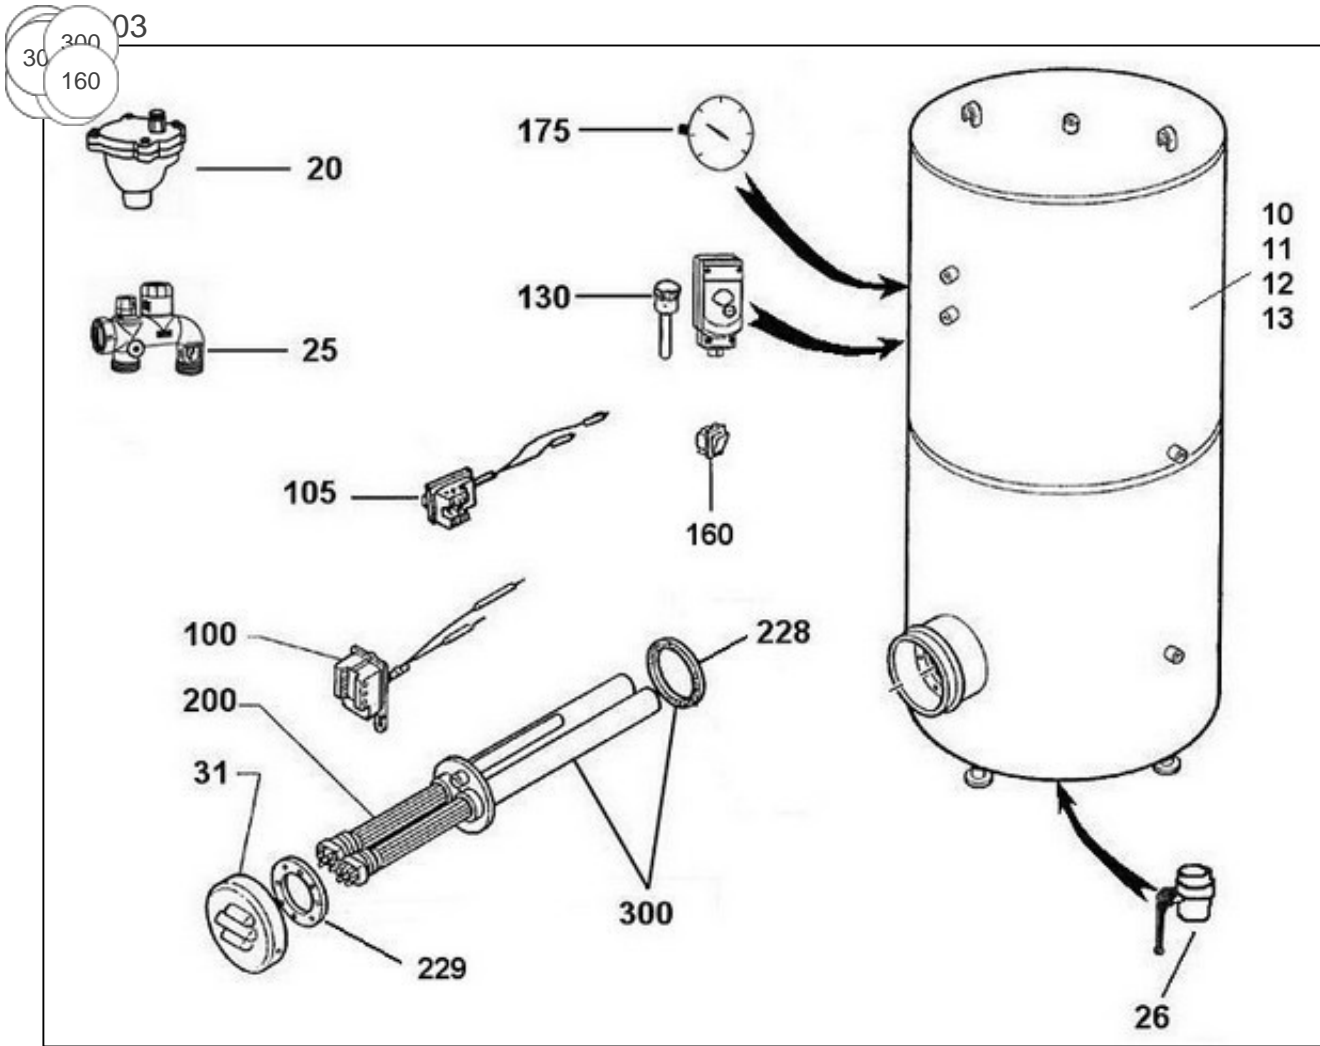

ThERMOR ECS Collectif

Produits

Référence	Nom	Lettre
197945	CE 0750L STEAT 18KW ACC SM0 G5ANS	B

Nota: concernant les puissances supérieures à 5 KW, le thermostat devra commander un relais de puissance.

Paramètres

Référence	Puissance(W)	Tension (V)	Capacité/Largeur	Couleur	Lettre
197945	18 K	230/400	750		B

Références

Repère	Libellé	B
0	JOINT TROU D'HOMME BALLON DIA.440	070914
1	BORNIER ELECTRIQUE / 500 A 3000L	021092
2	ENSEMBLE FILERIE / RESISTANCE STEATITE	021090
10	JAQUETTE SOUPLE M1 750L (NON PERCEE) <i>->05.01</i>	024008
11	JAQUETTE SOUPLE M1 CE 750L (PERCEE) <i>05.01-></i>	024038
12	JAQUETTE SOUPLE MO 750L (NON PERCEE) <i>->05.01</i>	024017
13	JAQUETTE SOUPLE MO CE 750L (PERCEE) <i>05.01-></i>	024024
20	PURGEUR 26X34	029042
25	KIT COMPLET DOUBLE GROUPES 33X42	029028
26	VANNE 50/60	029043
31	CAPOT+COLLERETTE D.410	022294
105	THERMOSTAT BTS BIP. 270MM	070207
130	LIMITEUR ELECTRIQUE DE SECURITE	070177
175	THERMOMETRE CE INDUSTRIEL	070179
200	ELEMENT STEATITE D.50 4500W 3X230 L.780 <i>G789396 -></i>	073835
228	JOINT PLAT 204X238X3 BRIDE D288	073741
229	COURONNE DIAM. EXT. 290 MM	040289
300	CORPS DE CHAUFFE 4T785 4X4500W + JOINT	040279