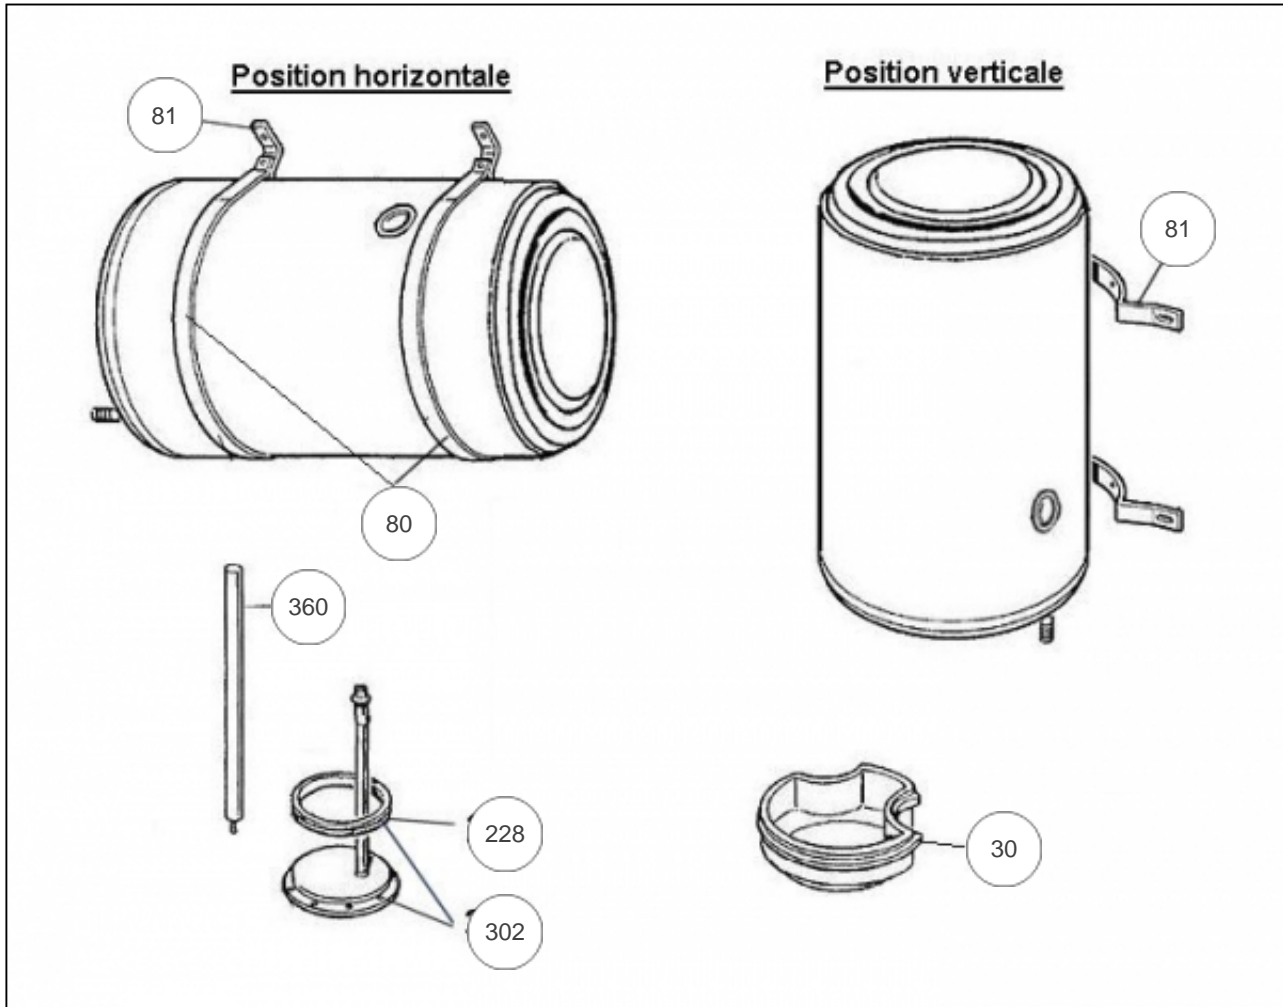

Thermor

Produits

Référence	Nom	Lettre
274012	PECS MULTIPOSITIONS 150L	A

Constructeur No416

Paramètres

Référence	Puissance(W)	Tension (V)	Capacité/Largeur	Couleur	Lettre
274012	-	-	150		A

1942

Références

Repère	Libellé	A
30	CAPOT BLANC CONST. 416	022266
80	KIT CEINTURES ET ETRIERS HZ D570MM	022532
81	ETRIER DE FIXATION (X1)	022310
228	JOINT A LEVRE D.112MM	040158
302	BRIDE D.195 TB500 + ECROU + JOINT	040424
360	ANODE D33 L500	040842