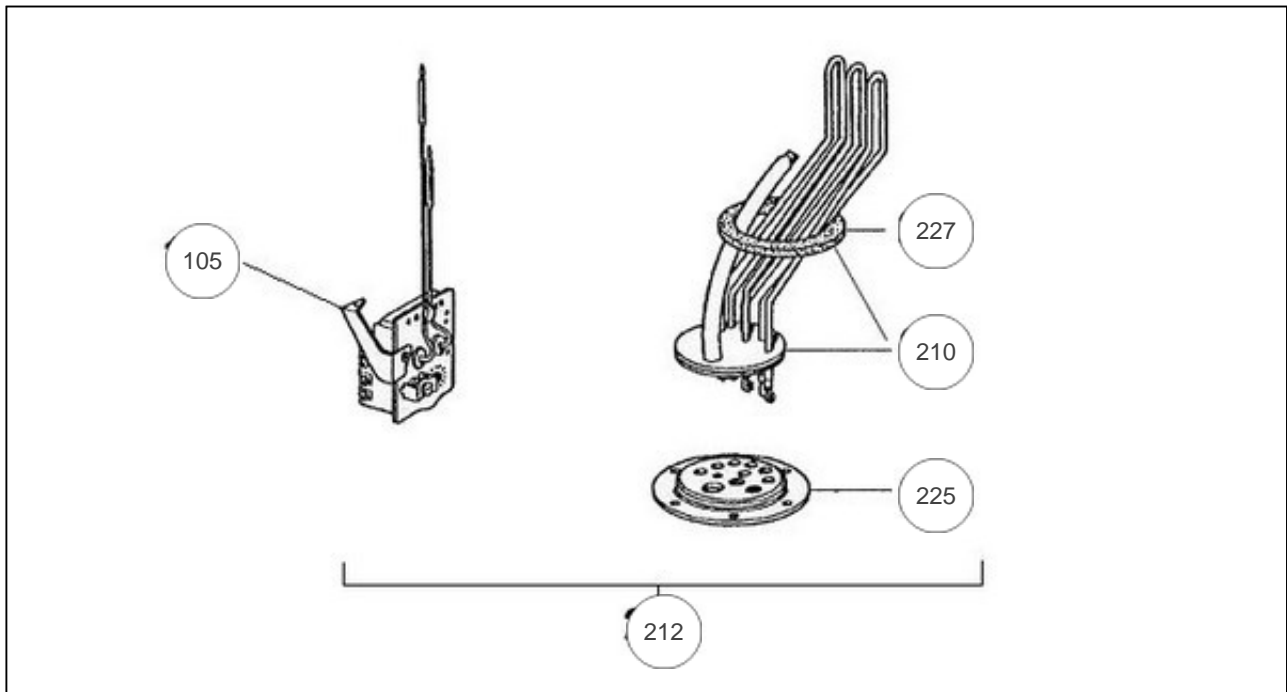

Thermor

Produits

Référence	Nom	Lettre
800259	KIT ELECTRIQUE ANNULAIRE	A

POUR PECS VM ANNULAIRE

Paramètres

Référence	Puissance(W)	Tension (V)	Capacité/Largeur	Couleur	Lettre
800259	2400	230/400			A

1113

Références

Repère	Libellé	A
	FIL 150 X 2.5 MM ² - 2 CE MARRON	026069
105	THERMOSTAT 2 BULBES	070089
210	ELEMENT BLINDE 2400W 230/400V	060196
212	KIT ELECTRIQUE 2400W TC PECS ANNULAIRE	060499
225	BRIDE DE SERRAGE 6 TROUS	060197
227	JOINT A LEVRE D.82MM	099060