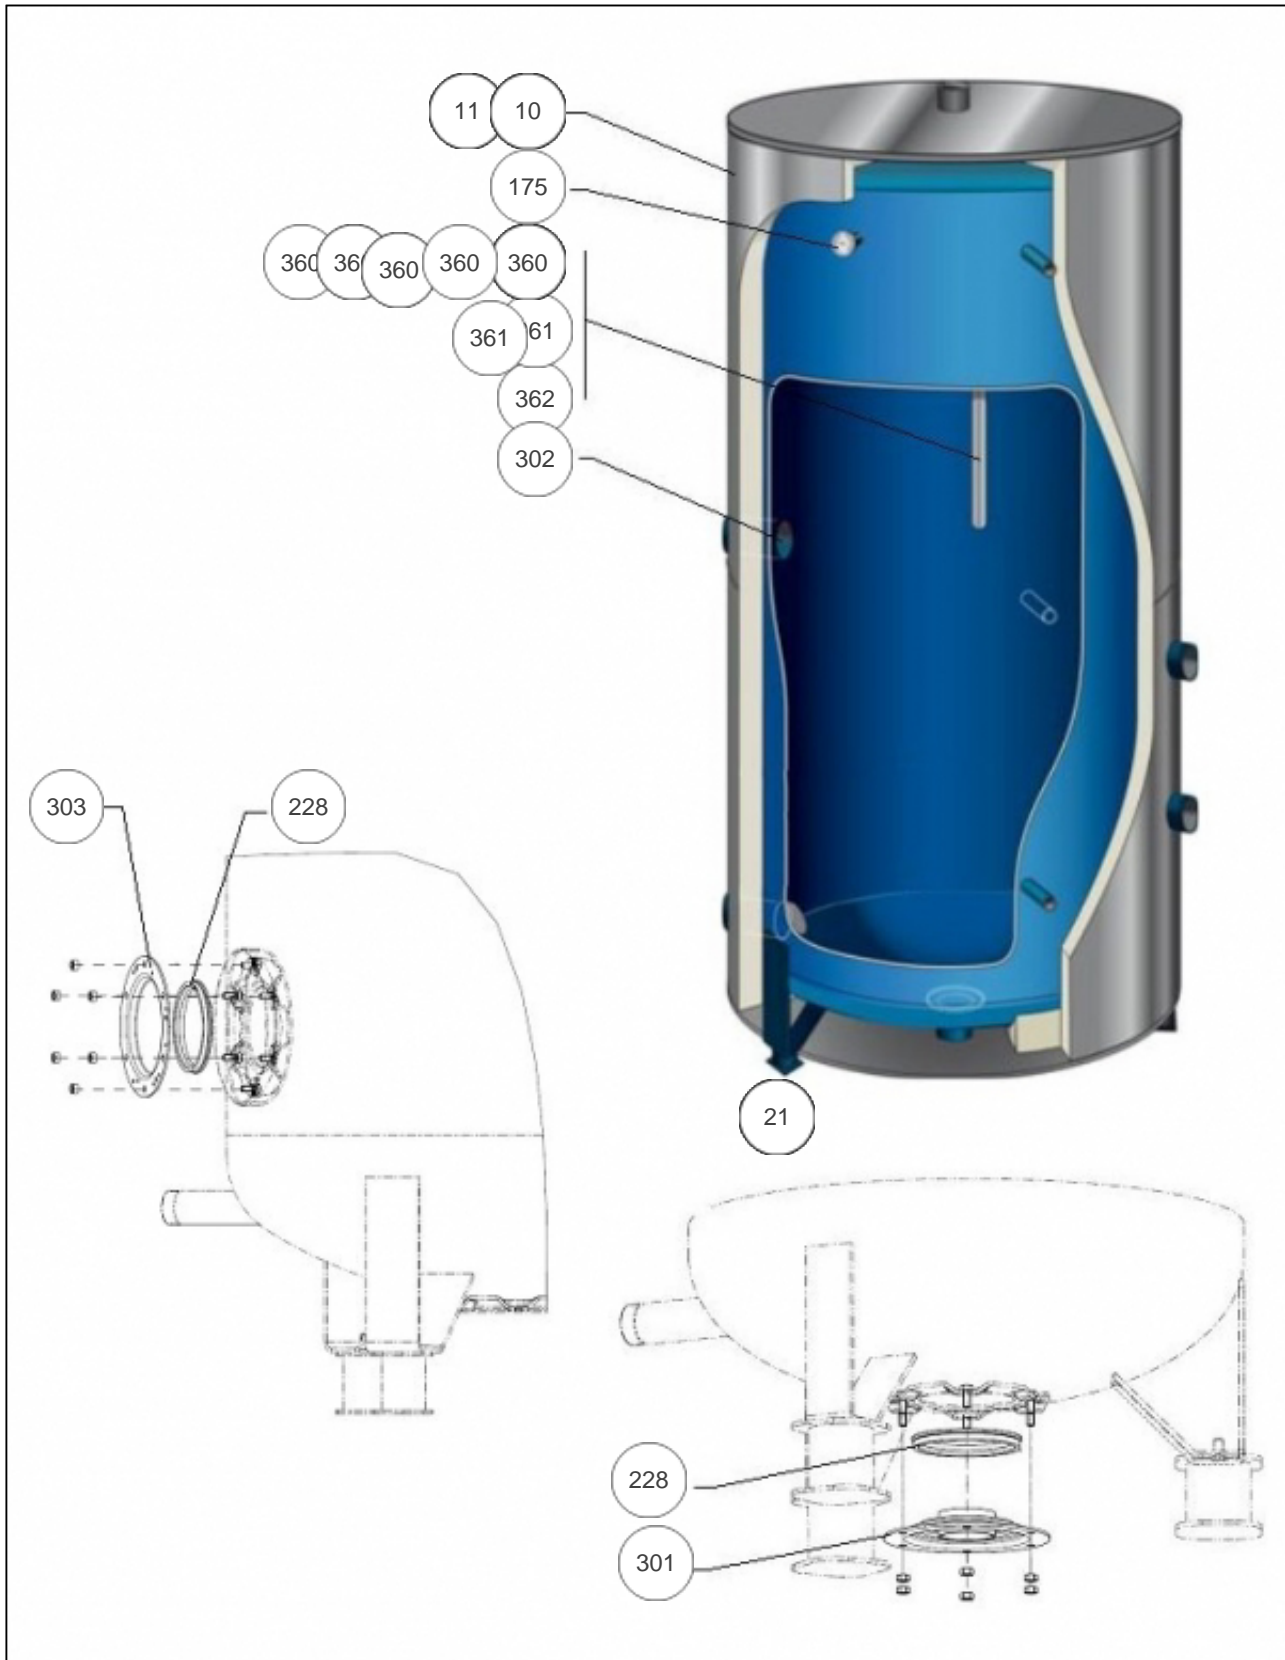

## THERMOR ECS Collectif

### Produits

Référence	Nom	Lettre
140009	BALL. STOCK. 1000L TM0	C

### Paramètres

Référence	Capacité/Largeur	Lettre
140009	1000	C