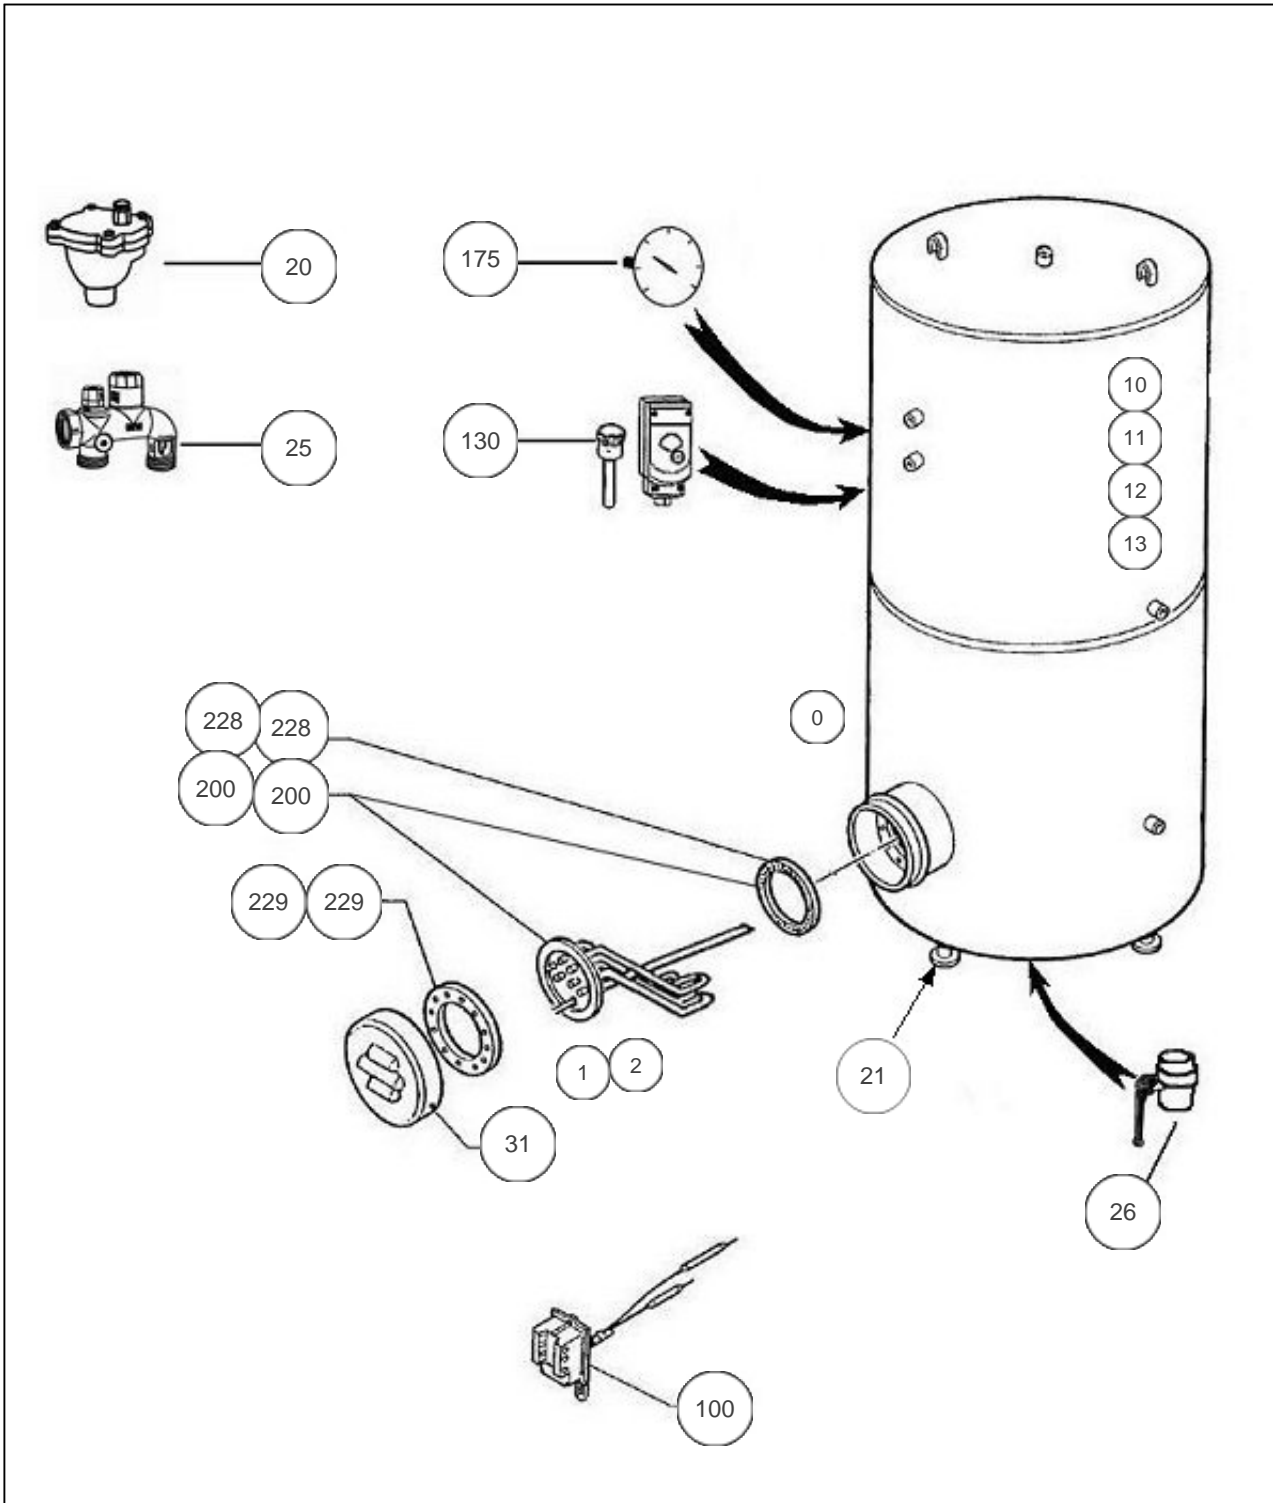

Thermor ECS Collectif

Produits

Référence	Nom	Lettre
158641	CE 3000L BL 24KW NORMALE TM0 G5ANS	G

Nota: concernant les puissances supérieures à 5 KW, le thermostat devra commander un relais de puissance.

Paramètres

Référence	Puissance(W)	Tension (V)	Capacité/Largeur	Couleur	Lettre
158641	24 K	230/400	3000		G

12004

Références

Repère	Libellé	G
0	JOINT TROU D'HOMME BALLON DIA.440 <i>(NON REPRESENTE)</i>	070914
1	BORNIER ELECTRIQUE / 500 A 3000L <i>(NON REPRESENTE)</i>	021092
2	ENSEMBLE FILERIE / RESISTANCE BLINDEE <i>(NON REPRESENTE)</i>	021091
10	JAQUETTE SOUPLE M1 3000L (NON PERCEE) <i>->05.01</i>	024013
11	JAQUETTE SOUPLE M1 CE 3000L (PERCEE) <i>05.01-></i>	024043
12	JAQUETTE SOUPLE MO 3000L (NON PERCEE) <i>->05.01</i>	024015
13	JAQUETTE SOUPLE MO CE 3000L (PERCEE) <i>05.01-></i>	024029
20	PURGEUR 26X34	029042
21	PIEDS REGLABLES (X4)	026111
25	KIT COMPLET DOUBLE GROUPES 33X42	029028
26	VANNE 50/60	029043
31	CAPOT+COLLERETTE D.230	022293
100	THERMOSTAT BTS BIP 270MM	070208
130	LIMITEUR ELECTRIQUE DE SECURITE	070177
175	THERMOMETRE CE INDUSTRIEL	070179
200	ELEMENT BLINDE 24KW + JOINT (BRIDE D.170) <i>-> H121708</i>	060367
200	ELEMENT BLINDE 24000W 3X230V D186 COUDE <i>H121708 -></i>	073002
228	JOINT BRIDE D170 <i>-> H121708</i>	040291
228	JOINT EPDM 220X146X4 AVEC TROUS <i>H121707 -></i>	030040
229	COURONNE DIAM. EXT. 228MM <i>H121707 -></i>	040315
229	COURONNE DIAM. EXT. 170MM <i>-> H121708</i>	040317