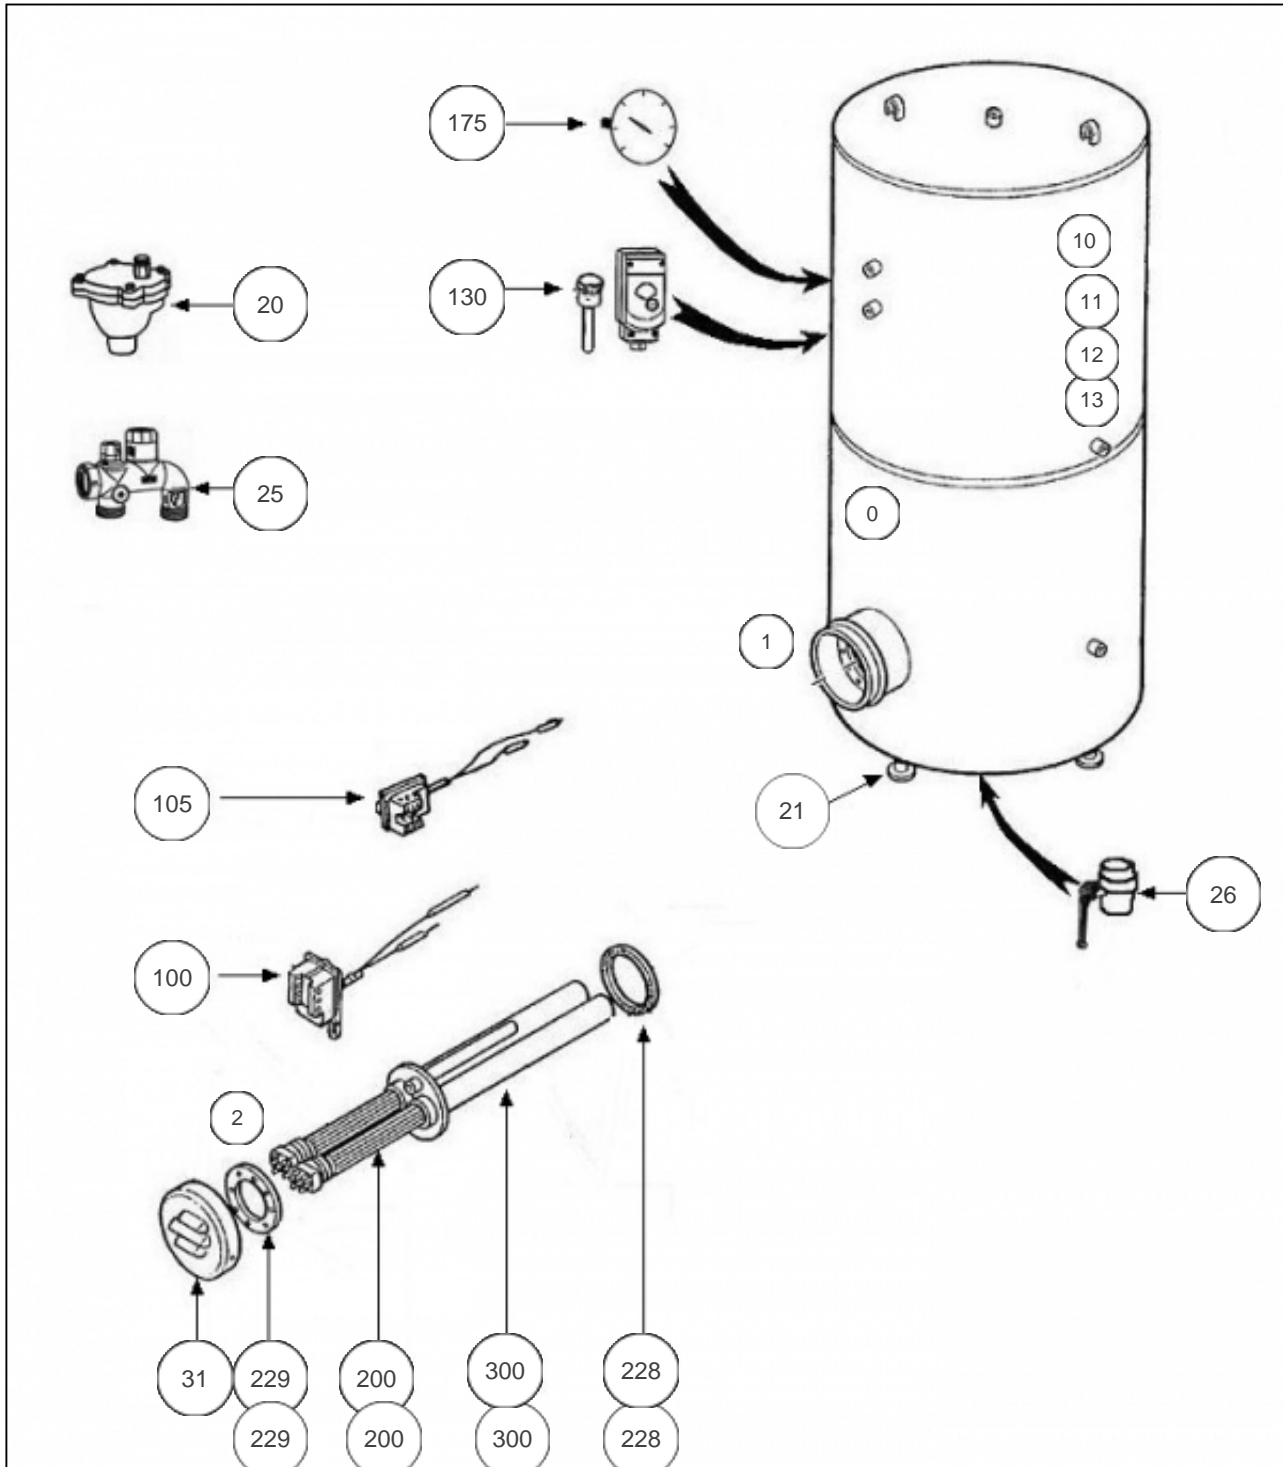

Thermor ECS Collectif

Produits

Référence	Nom	Lettre
120273	CE 0500L STEAT 4.8KW NORMALE SM1 G5ANS	A

Nota: concernant les puissances supérieures à 5 KW, le thermostat devra commander un relais de puissance.

Paramètres

Référence	Puissance(W)	Tension (V)	Capacité/Largeur	Couleur	Lettre
120273	4,8 K	230/400	500		A

12002

Références

Repère	Libellé	A
0	JOINT TROU D'HOMME BALLON DIA.440 <i>(NON REPRESENTE)</i>	070914
1	BORNIER ELECTRIQUE / 500 A 3000L <i>(NON REPRESENTE)</i>	021092
2	ENSEMBLE FILERIE / RESISTANCE STEATITE <i>(NON REPRESENTE)</i>	021090
10	JAQUETTE SOUPLE M1 500L (NON PERCEE) <i>->05.01</i>	024007
11	JAQUETTE SOUPLE M1 CE 500L (PERCEE) <i>05.01-></i>	024037
12	JAQUETTE SOUPLE MO 500L (NON PERCEE) <i>->05.01</i>	024014
13	JAQUETTE SOUPLE MO CE 500L (PERCEE) <i>05.01-></i>	024023
20	PURGEUR 26X34	029042
21	PIEDS REGLABLES (X4)	026111
25	GROUPE DE SECURITE 26 X 34	029029
26	VANNE 50/60	029043
31	CAPOT+COLLERETTE D.230	022293
100	THERMOSTAT TRIPOLAIRE BTS	070170
130	LIMITEUR ELECTRIQUE DE SECURITE	070177
175	THERMOMETRE CE INDUSTRIEL	070179
200	ELEMENT STEATITE D.50 2400W 3X230 L.460	060310
228	JOINT EPDM 220X146X4 AVEC TROUS	030040
229	COURONNE DIAM. EXT. 228MM	040315
300	CORPS DE CHAUFFE 4.8KW 2T + JT +VISSERIE	030287