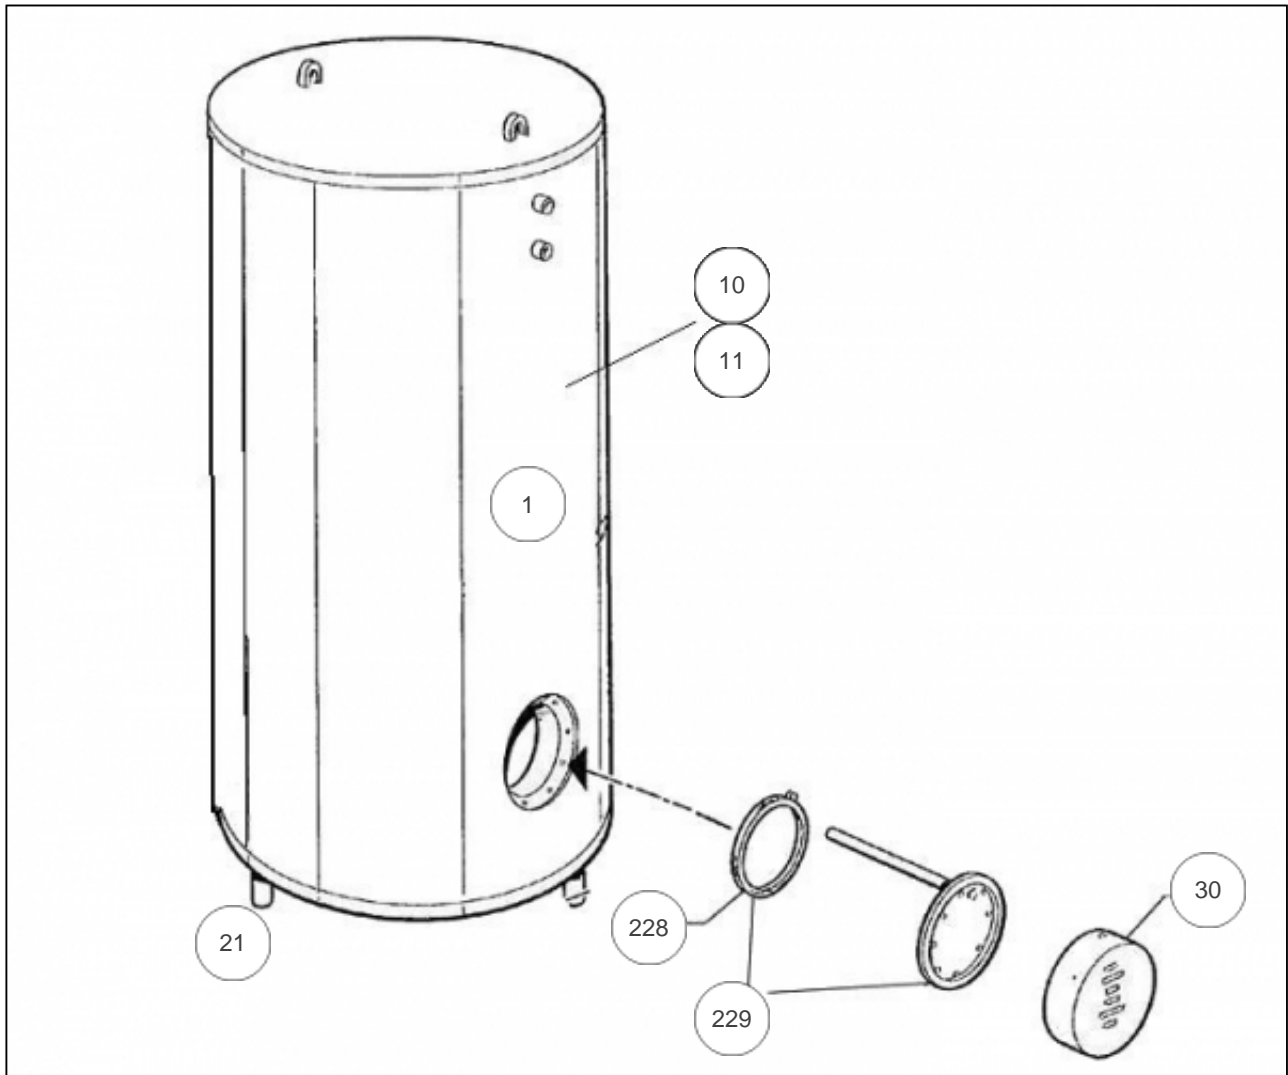

THERMOR ECS Collectif

Produits

Référence	Nom	Lettre
100124	BALL. STOCK. 1500L SM1 G5ANS	E

Paramètres

Référence	Capacité/Largeur	Lettre
100124	1500	E

Références

Repère	Libellé	E
1	JOINT TROU D'HOMME BALLON DIA.440	070914
10	JAQUETTE SOUPLE M0 100MM 1500L	024070
11	JAQUETTE SOUPLE M1 100MM 1500L	024061
21	PIEDS REGLABLES (X4)	026111
30	CAPOT+COLLERETTE D.230	022293
228	JOINT EPDM 220X146X4 AVEC TROUS	030040
229	PLAQUE DE FERMETURE DIAM 228 + JOINT	040333