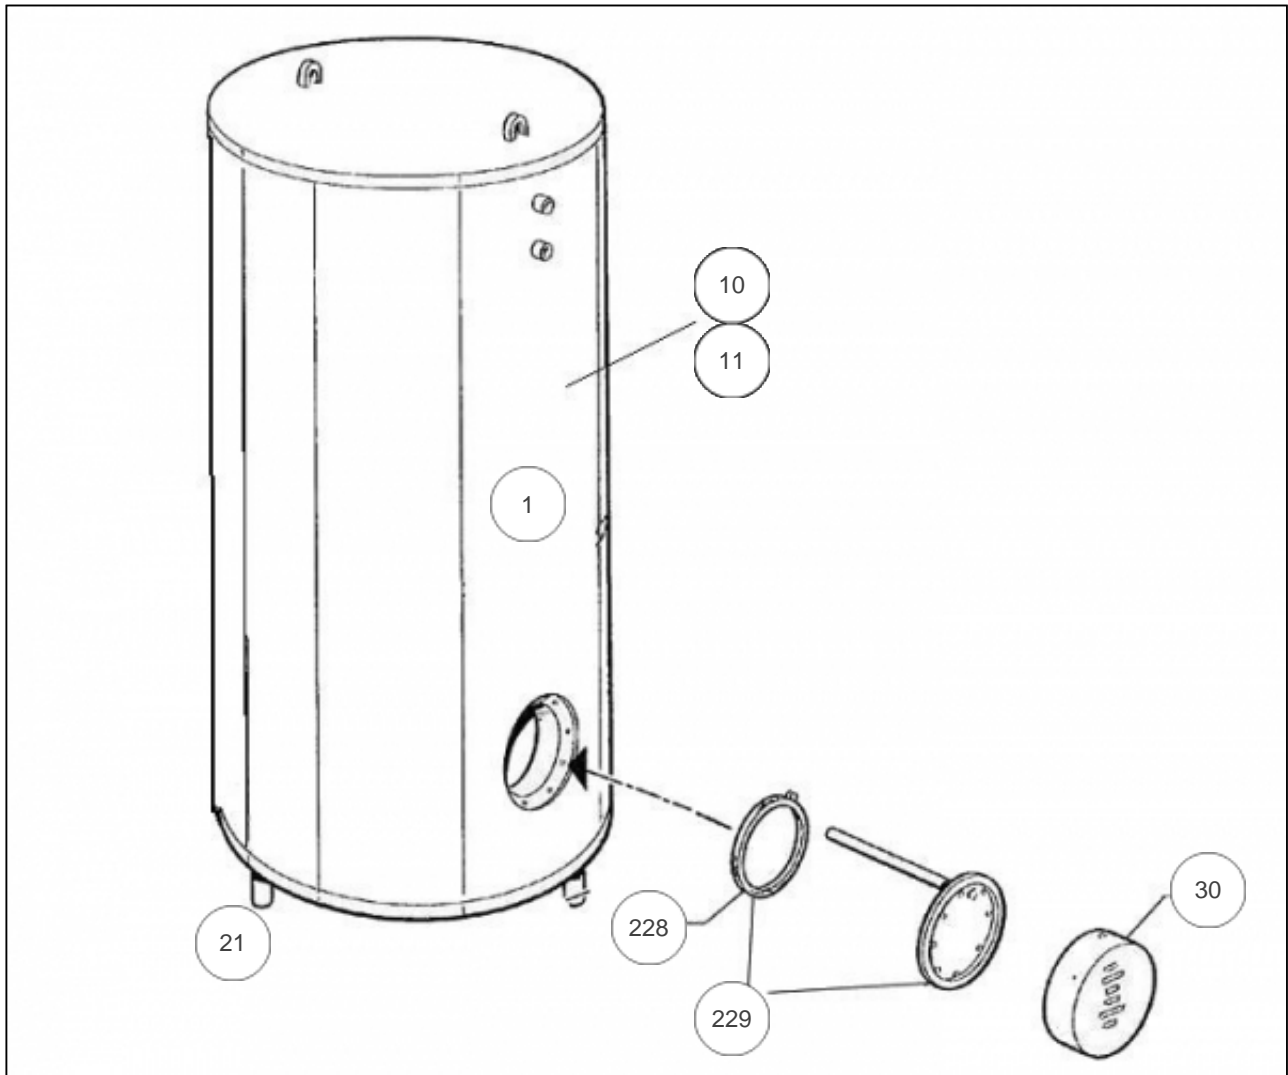

### Produits

| Référence | Nom                            | Lettre |
|-----------|--------------------------------|--------|
| 100167    | BALL. STOCK. 2000L T.BASSE SM0 | G      |

### Paramètres

| Référence | Capacité/Largeur | Lettre |
|-----------|------------------|--------|
| 100167    | 2000             | G      |

---

## Références

| Repère | Libellé                              | G      |
|--------|--------------------------------------|--------|
| 1      | JOINT TROU D'HOMME BALLON DIA.440    | 070914 |
| 10     | JAQUETTE SOUPLE M0 100MM 2000L TB    | 024072 |
| 11     | JAQUETTE SOUPLE M1 100MM 2000L TB    | 024063 |
| 21     | PIEDS REGLABLES (X4)                 | 026111 |
| 30     | CAPOT+COLLERETTE D.230               | 022293 |
| 228    | JOINT EPDM 220X146X4 AVEC TROUS      | 030040 |
| 229    | PLAQUE DE FERMETURE DIAM 228 + JOINT | 040333 |