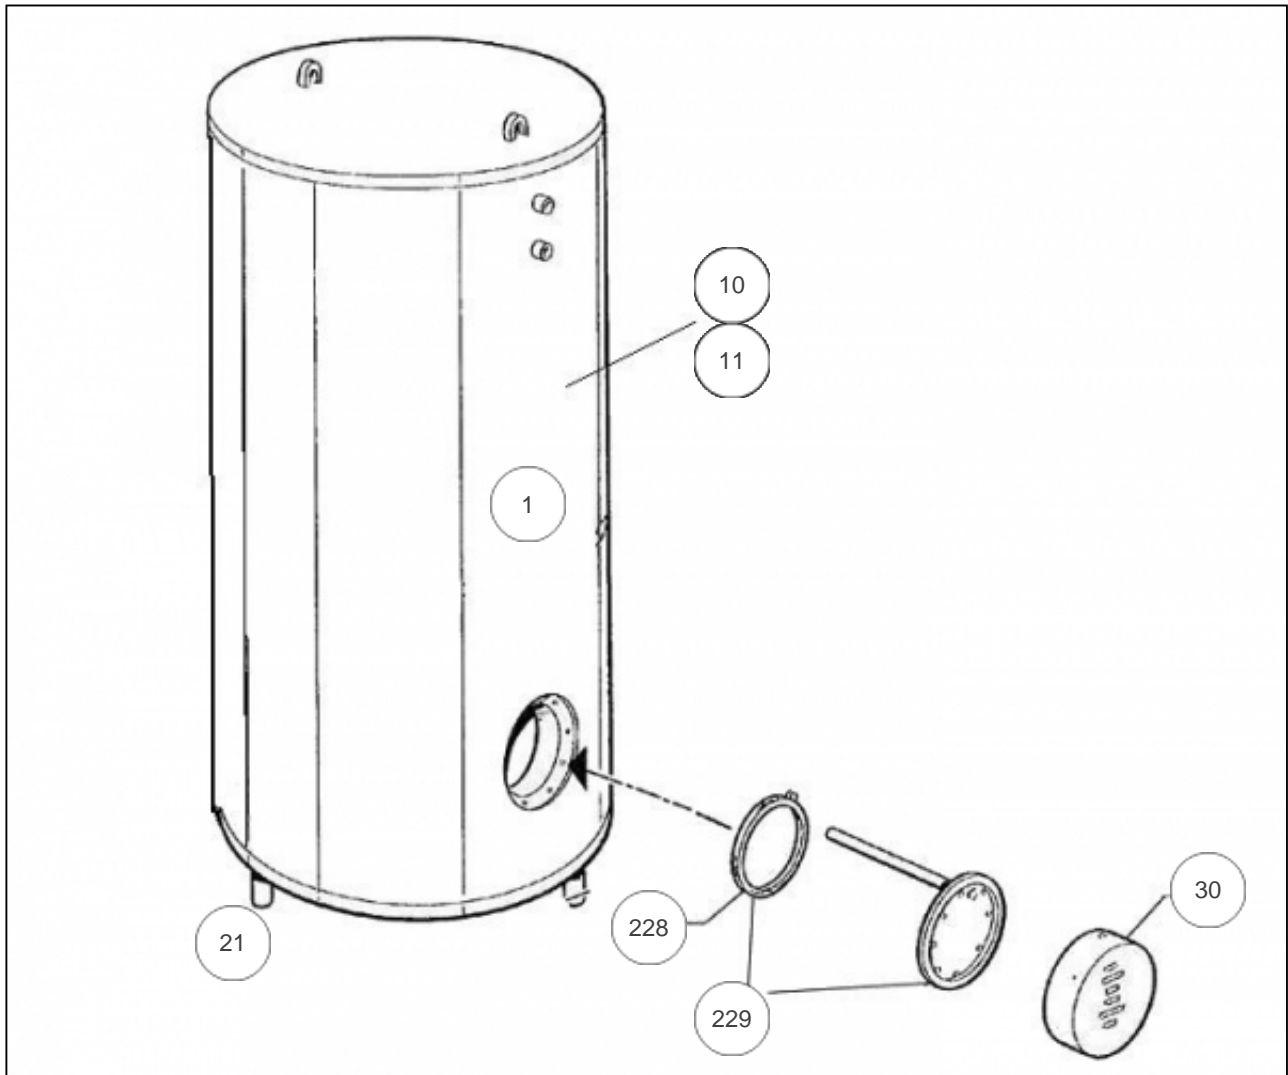

THERMOR ECS Collectif

Produits

Référence	Nom	Lettre
100108	BALL. STOCK. 0750L SM0 G5ANS	B

Paramètres

Référence	Capacité/Largeur	Lettre
100108	750	B

Références

Repère	Libellé	B
1	JOINT TROU D'HOMME BALLON DIA.440	070914
10	JAQUETTE SOUPLE M0 100MM 750L	024067
11	JAQUETTE SOUPLE M1 100MM 750L	024058
21	PIEDS REGLABLES (X4)	026111
30	CAPOT+COLLERETTE D.230	022293
228	JOINT EPDM 220X146X4 AVEC TROUS	030040
229	PLAQUE DE FERMETURE DIAM 228 + JOINT	040333