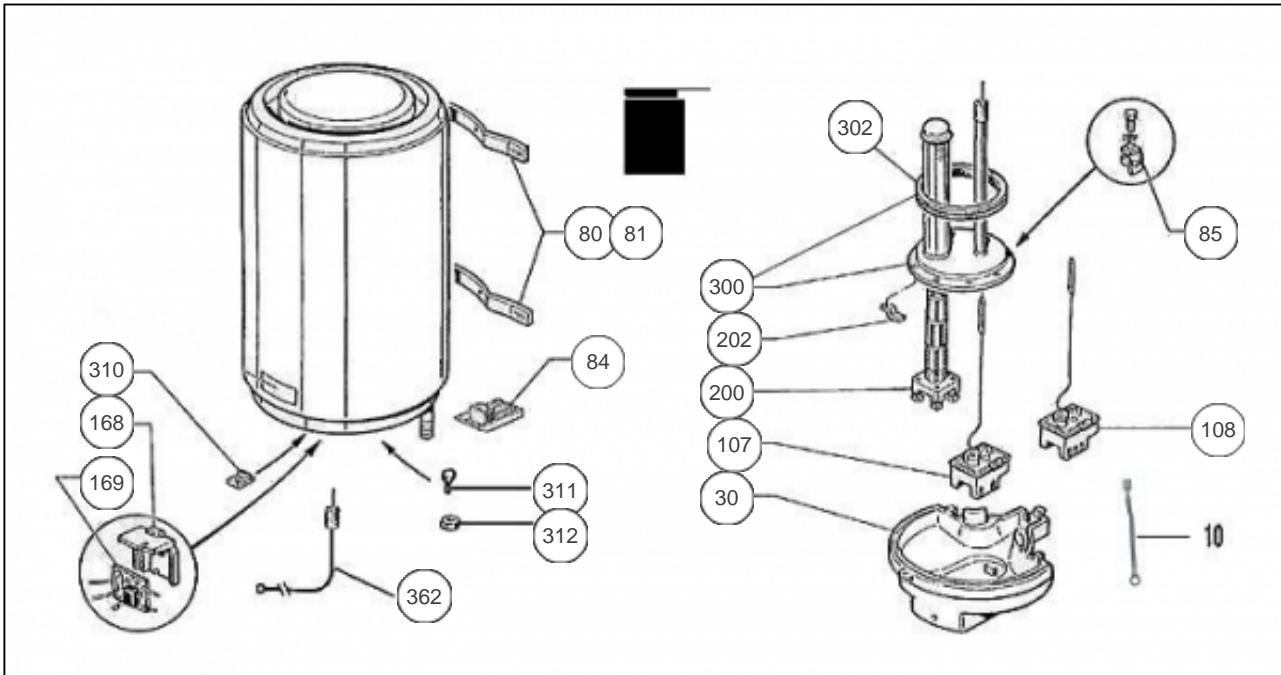

Thermor

Produits

Référence	Nom	Lettre
271061	CE STEATITE ACI VM MONO 150L	C

Paramètres

Référence	Puissance(W)	Tension (V)	Capacité/Largeur	Couleur	Lettre
271061	1800	230	150		C

1353

Références

Repère	Libellé	C
30	CAPOT BLANC	022279
80	ETRIER <i>avant/before 01.49</i>	022166
81	ETRIER D'ACCROCHAGE <i>depuis/since 01.49</i>	022308
85	ENSEMBLE BORNE DE TERRE	026044
107	THERMOSTAT 1 BULBE 230V	070130
168	SUPPORT PLATINE ACI MURAL NOIR	040242
169	PLATINE ELECTRONIQUE ACI TC	040239
200	RESISTANCE STEATITE 1800W 230V	060178
202	SUPPORT ELEMENT	026041
300	CORPS DE CHAUFFE ACI D.195 + JOINT	040227
302	JOINT A LEVRE D.112MM	040158
310	ECROU CAGE <i>avant/before 02.05</i>	026020
311	VIS ANTI-ROTATION HM8 X1 <i>depuis/since 02.05</i>	026063
312	ECROU HM8 X1 <i>depuis/since 02.05</i>	026064
362	ANODE ACI + BOUCHON	040374