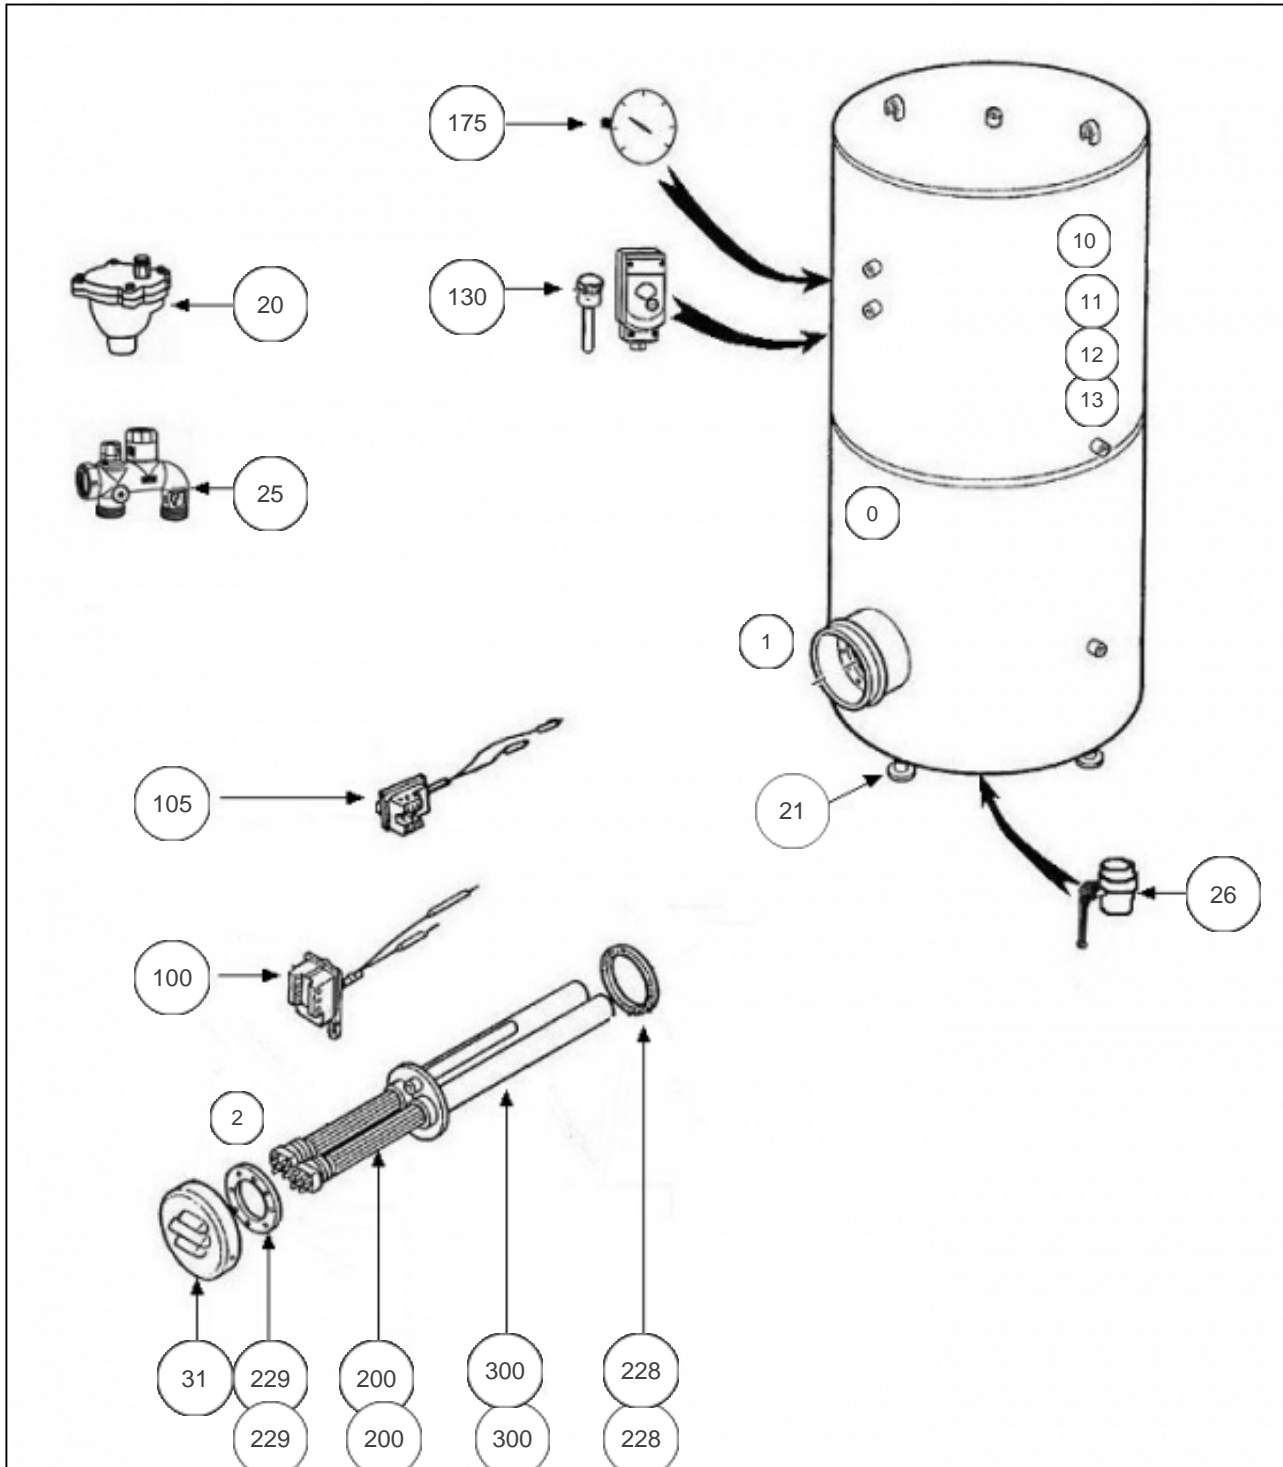

Thermor ECS Collectif

Produits

Référence	Nom	Lettre
160589	CE 3000L STEAT 24KW NORMALE TM0 G5ANS	I

Nota: concernant les puissances supérieures à 5 KW, le thermostat devra commander un relais de puissance.

Paramètres

Référence	Puissance(W)	Tension (V)	Capacité/Largeur	Lettre
160589	24 K	230/400	3000	I

12002

Références

Repère	Libellé	I
0	JOINT TROU D'HOMME BALLON DIA.440 (NON REPRESENTE)	070914
1	BORNIER ELECTRIQUE / 500 A 3000L (NON REPRESENTE)	021092
2	ENSEMBLE FILERIE / RESISTANCE STEATITE (NON REPRESENTE)	021090
11	JAQUETTE SOUPLE M1 CE 3000L (PERCEE)	024043
13	JAQUETTE SOUPLE MO CE 3000L (PERCEE)	024029
20	PURGEUR 26X34	029042
21	PIEDS REGLABLES (X4)	026111
25	KIT COMPLET DOUBLE GROUPES 33X42	029028
26	VANNE 50/60	029043
31	CAPOT+COLLERETTE D.410	022294
105	THERMOSTAT BTS BIP. 270MM	070207
130	LIMITEUR ELECTRIQUE DE SECURITE	070177
175	THERMOMETRE CE INDUSTRIEL	070179
200	ELEMENT STEATITE 6 KW	073783
228	JOINT PLAT 204X238X3 BRIDE D288	073741
229	COURONNE DIAM. EXT. 290 MM	040289
300	CORPS DE CHAUFFE 4T1010 4X6000W + JOINT	040280