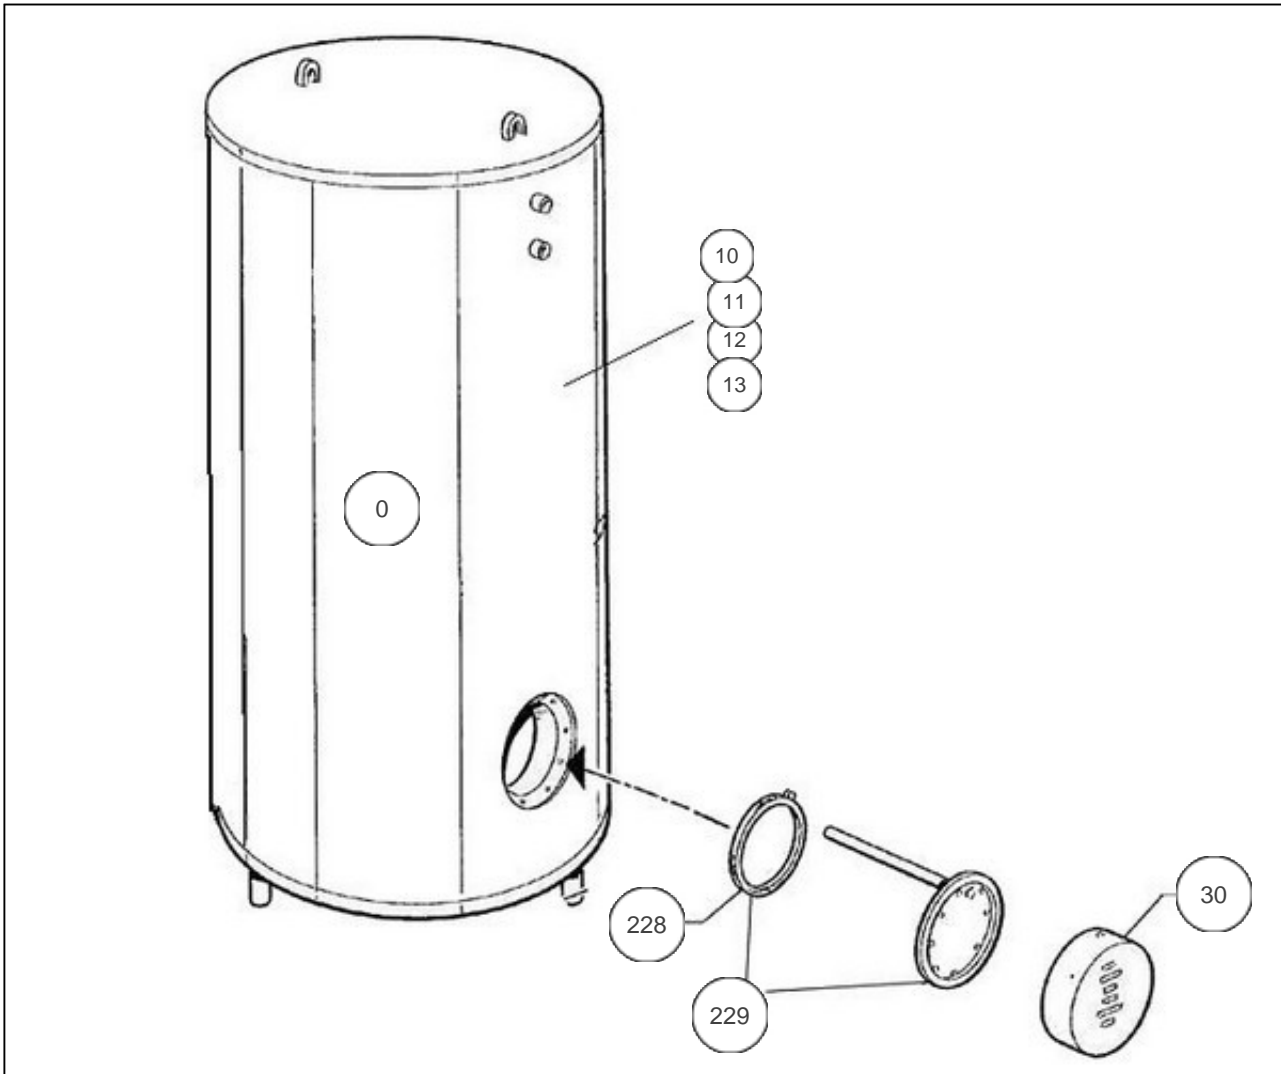

### Paramètres

Référence	Puissance(W)	Tension (V)	Capacité/Largeur	Couleur	Lettre
159135	-	-	3000		H

14005

## Références

Repère	Libellé	H
0	JOINT TROU D'HOMME BALLON DIA.440	070914
10	JAQUETTE SOUPLE M1 3000L (NON PERCEE) <i>-&gt;05.01</i>	024013
11	JAQUETTE SOUPLE M1 BS 3000L (PERCEE) <i>05.01-&gt;</i>	024050
12	JAQUETTE SOUPLE MO 3000L (NON PERCEE) <i>-&gt;05.01</i>	024015
13	JAQUETTE SOUPLE MO BS 3000L (PERCEE) <i>05.01-&gt;</i>	024036
30	CAPOT+COLLERETTE D.230	022293
228	JOINT EPDM 220X146X4 AVEC TROUS	030040
229	PLAQUE DE FERMETURE DIAM 228 + JOINT	040333