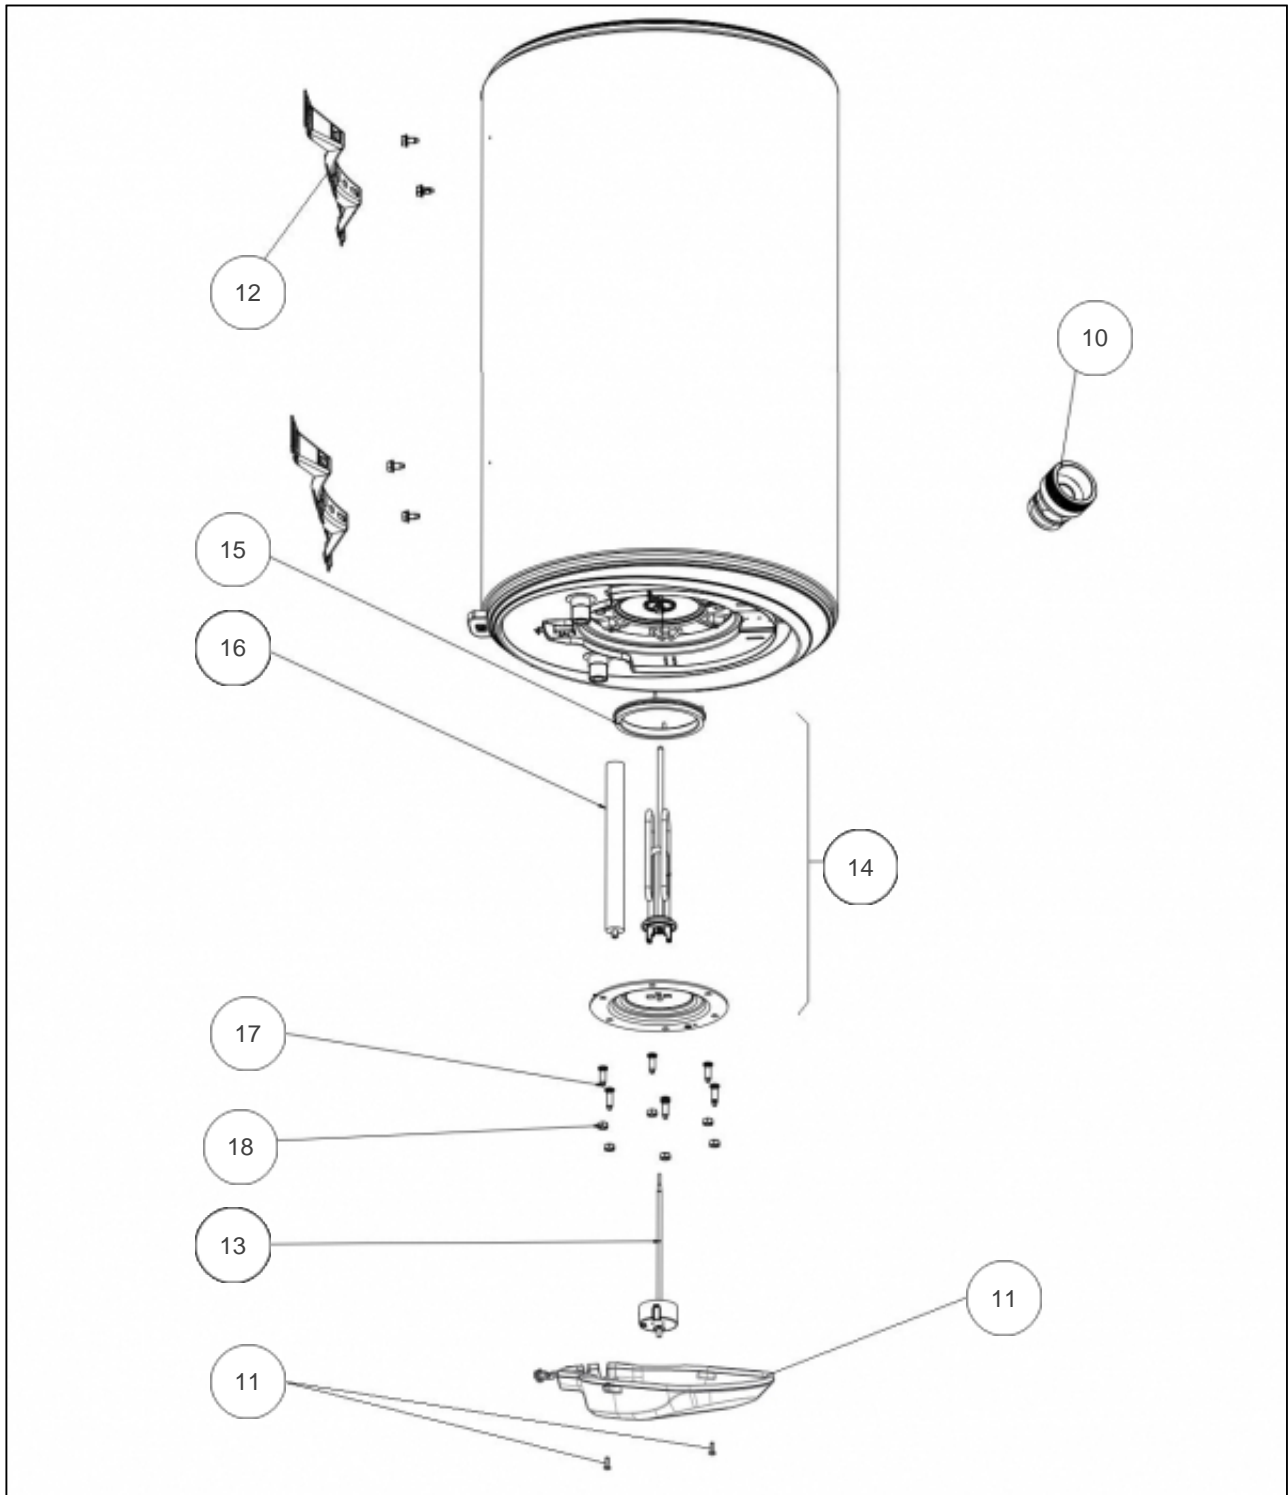

Thermor

Produits

Référence	Nom	Lettre
261128	TH BLINDE VM 100L 1200M	B

Paramètres

Référence	Puissance(W)	Tension (V)	Capacité/Largeur	Lettre
261128	1200	230	100	B

Références

Repère	Libellé	B
10	RACCORD DIELECTRIQUE TOURNANT 20X27	026060
11	CAPOT VM HZ 2021	022968
12	ETRIER D'ACCROCHAGE	022308
13	THERMOSTAT EMBROCHABLE L270 MOL. BLEUE	070070
14	RESISTANCE BLINDEE 1200W 230V +JT +ANODE	060185
15	JOINT A LEVRE D.112MM	040158
16	ANODE MAGNESIUM D26 L160/150 M8	030307
17	VIS ANTI-ROTATION HM8 X1	026063
18	ECROU HM8 X1	026064