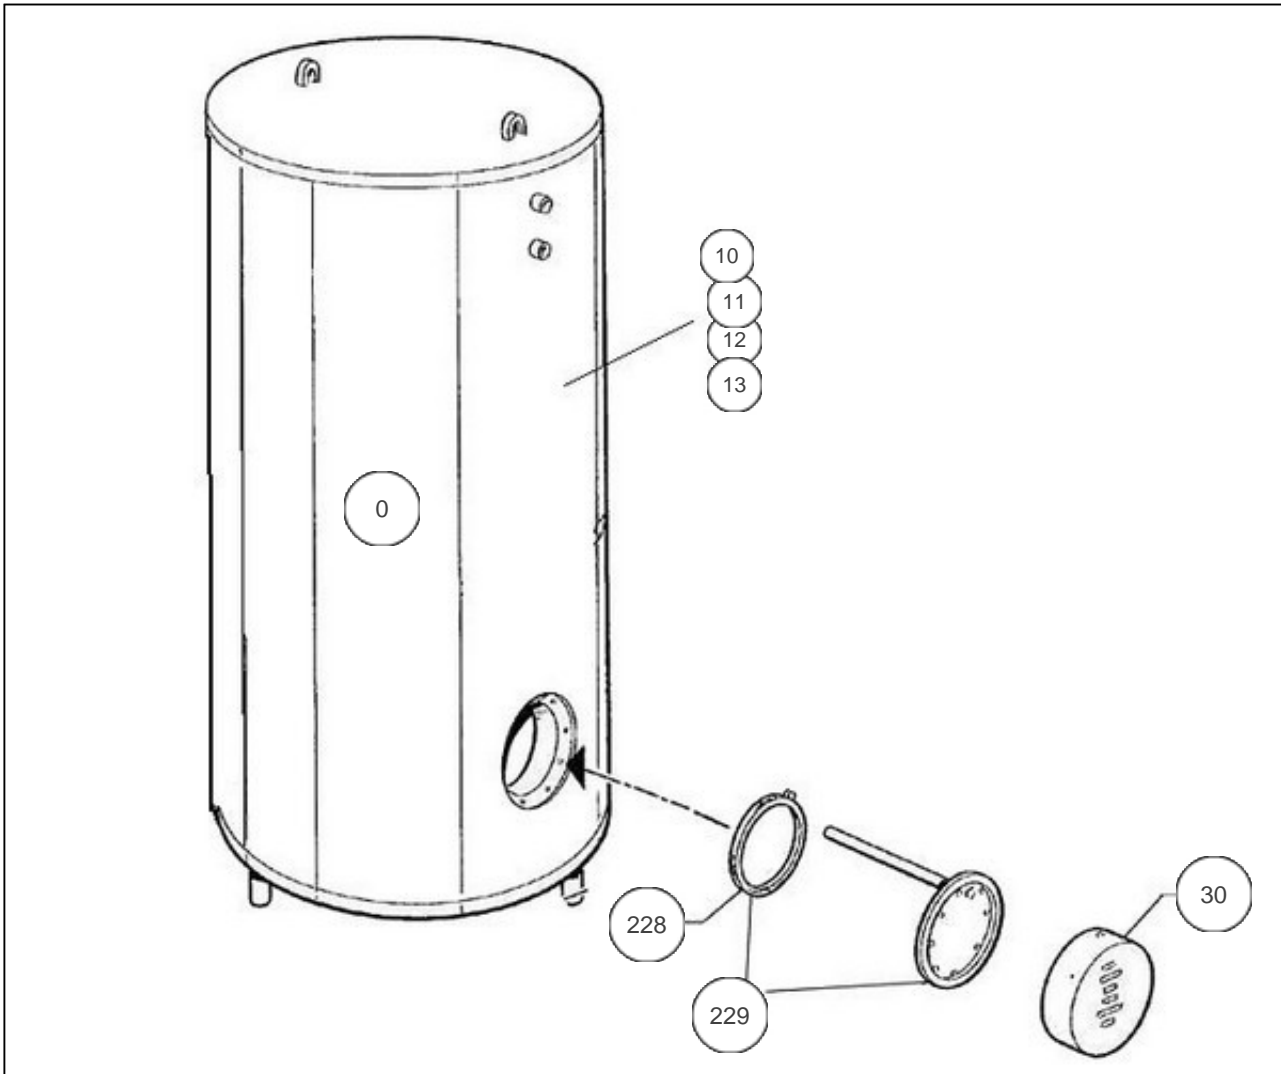

THERMOR ECS Collectif

Produits

Référence	Nom	Lettre
125161	BALL. STOCK. 2000L SM0 G5ANS	F

Paramètres

Référence	Puissance(W)	Tension (V)	Capacité/Largeur	Couleur	Lettre
125161	-	-	2000		F

14005

Références

Repère	Libellé	F
0	JOINT TROU D'HOMME BALLON DIA.440	070914
10	JAQUETTE SOUPLE M1 2000L (NON PERCEE) <i>->05.01</i>	024011
11	JAQUETTE SOUPLE M1 BS 2000L (PERCEE) <i>05.01-></i>	024048
12	JAQUETTE SOUPLE MO 2000L (NON PERCEE) <i>->05.01</i>	024020
13	JAQUETTE SOUPLE MO BS 2000L (PERCEE) <i>05.01-></i>	024034
30	CAPOT+COLLERETTE D.230	022293
228	JOINT EPDM 220X146X4 AVEC TROUS	030040
229	PLAQUE DE FERMETURE DIAM 228 + JOINT	040333