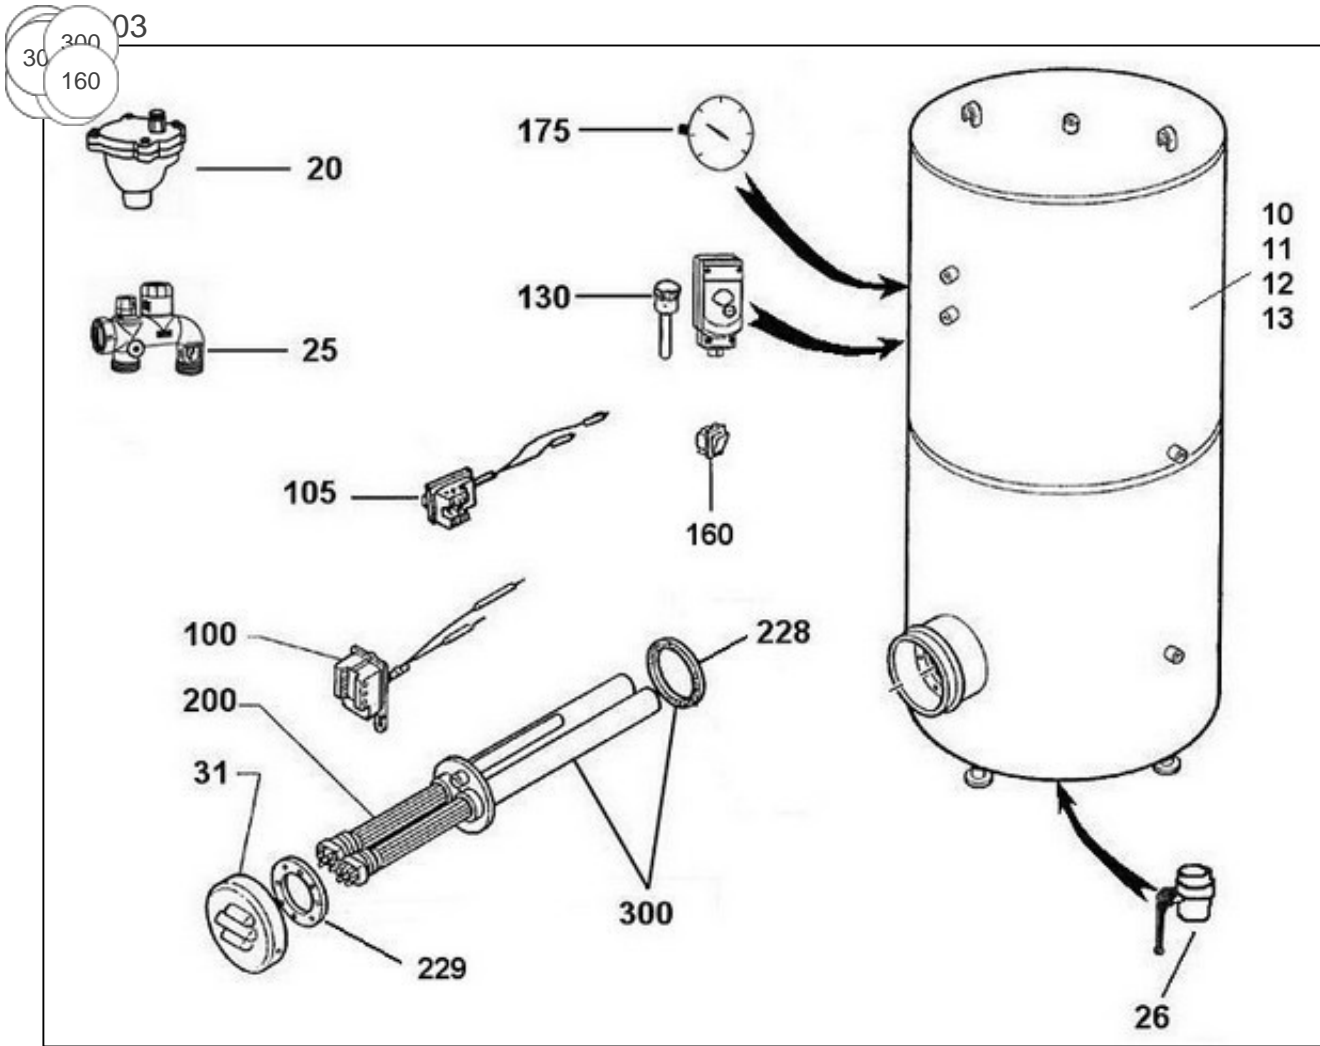

ThERMOR ECS Collectif

Produits

Référence	Nom	Lettre
164030	CE 1500L STEAT 27KW ACC SM0 G5ANS	D

Nota: concernant les puissances supérieures à 5 KW, le thermostat devra commander un relais de puissance.

Paramètres

Référence	Puissance(W)	Tension (V)	Capacité/Largeur	Couleur	Lettre
164030	27 K	230/400	1500		D

Références

Repère	Libellé	D
0	JOINT TROU D'HOMME BALLON DIA.440	070914
1	BORNIER ELECTRIQUE / 500 A 3000L	021092
2	ENSEMBLE FILERIE / RESISTANCE STEATITE	021090
10	JAQUETTE SOUPLE M1 1500L (NON PERCEE)	024010
	<i>->05.01</i>	
11	JAQUETTE SOUPLE M1 CE 1500L (PERCEE)	024040
	<i>05.01-></i>	
12	JAQUETTE SOUPLE MO 1500L (NON PERCEE)	024019
	<i>->05.01</i>	
13	JAQUETTE SOUPLE MO CE 1500L (PERCEE)	024026
	<i>05.01-></i>	
20	PURGEUR 26X34	029042
25	KIT COMPLET DOUBLE GROUPES 33X42	029028
26	VANNE 50/60	029043
31	CAPOT+COLLERETTE D.410	022294
105	THERMOSTAT BTS BIP. 270MM	070207
130	LIMITEUR ELECTRIQUE DE SECURITE	070177
175	THERMOMETRE CE INDUSTRIEL	070179
200	ELEMENT STEATITE D.50 6750W 3X230 L.1000	060320
	<i>H159495 -></i>	
200	ELEMENT STEATITE 6 KW	073783
	<i>G789396 -></i>	
228	JOINT PLAT D.316 (BRIDE D.370)	040298
	<i>G789396 -></i>	
228	JOINT PLAT 204X238X3 BRIDE D288	073741
	<i>H125091 -></i>	
229	COURONNE DIAM. EXT. 290 MM	040289
	<i>H159495 -></i>	
229	COURONNE DIAM. EXT. 370MM	040319
	<i>G789396 -></i>	
300	CORPS DE CHAUFFE 4T1010 4X6000W + JOINT	040280
	<i>H159495 -></i>	
300	CORPS DE CHAUFFE 5T1010 5X6000W + JOINT	040281
	<i>G789396 -></i>	