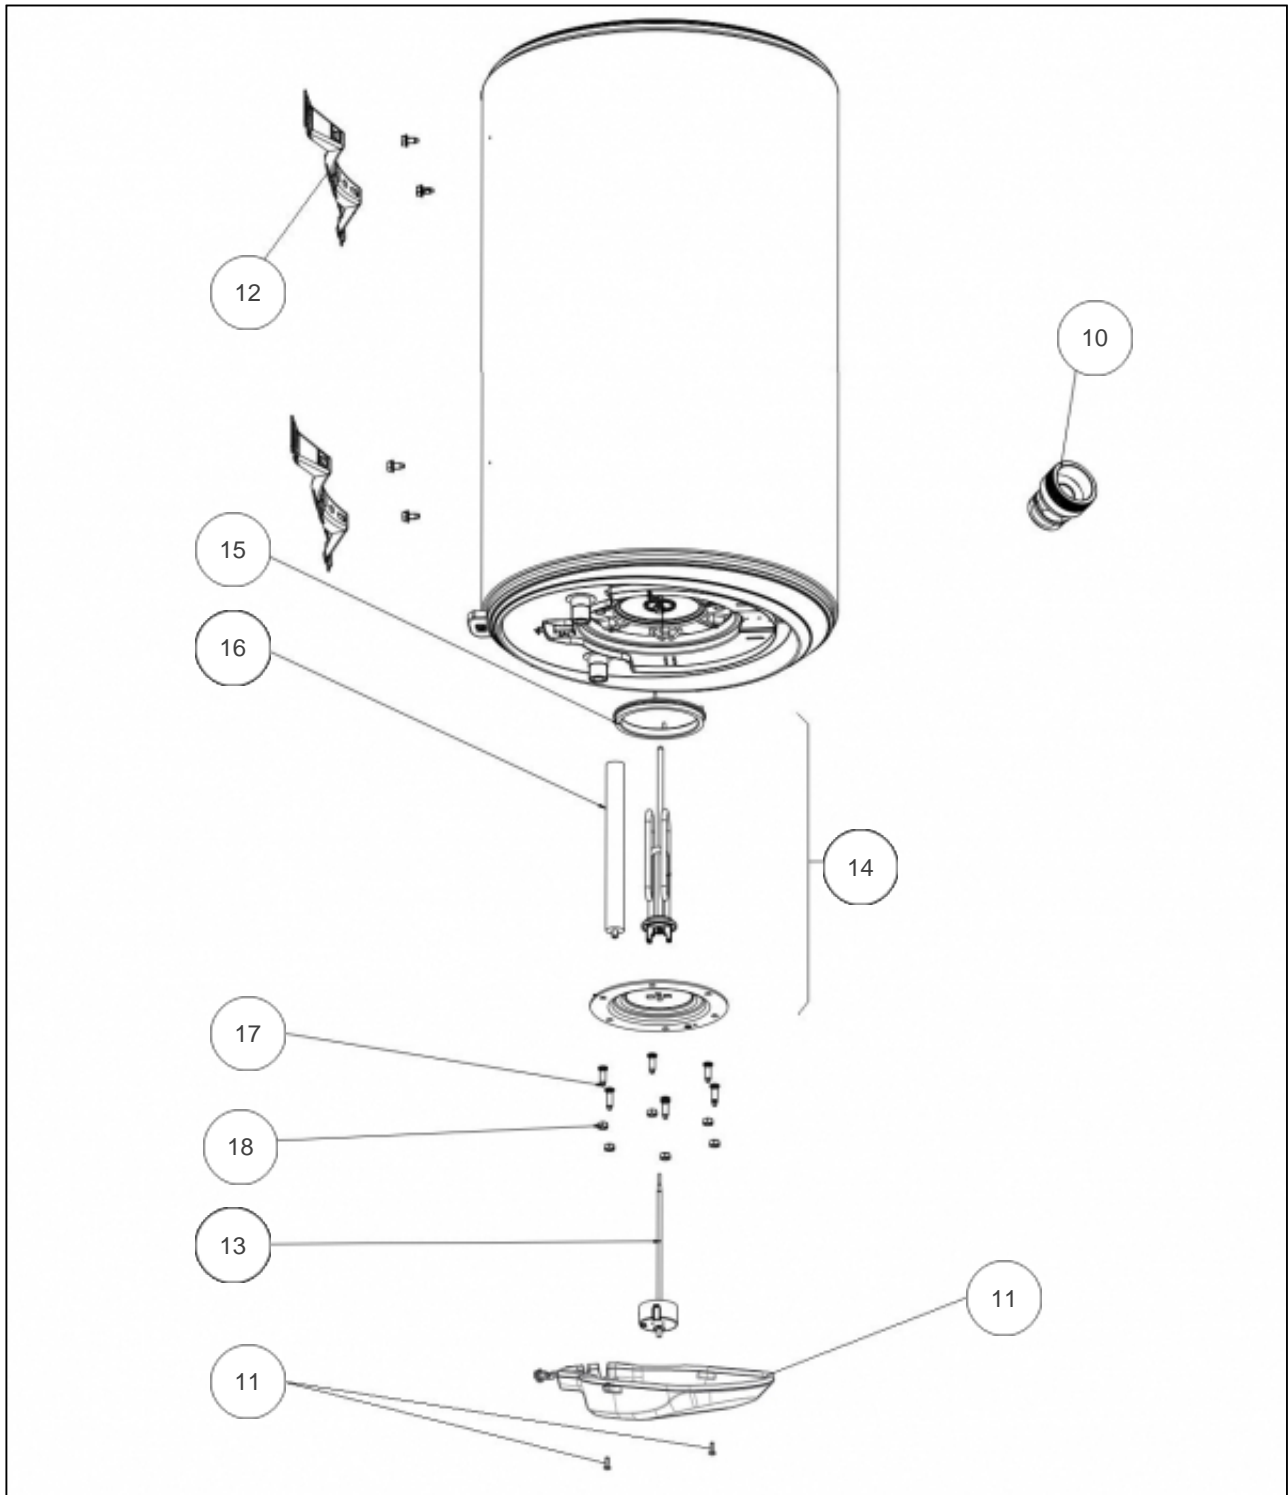

Thermor

Produits

Référence	Nom	Lettre
861513	TH BLINDE COMP VM 200L 2200M	D

Références

Repère	Libellé	D
10	RACCORD DIELECTRIQUE TOURNANT 20X27	026060
11	CAPOT VM HZ 2021	022968
12	ETRIER D'ACCROCHAGE	022308
13	THERMOSTAT EMBROCHABLE L350 MOL. VERTE	029577
14	RESISTANCE BLINDEE 2200W 230V +JT+ANODE	060187
15	JOINT A LEVRE D.112MM	040158
16	ANODE MAGNESIUM D26 L322	040166
17	VIS ANTI-ROTATION HM8 X1	026063
18	ECROU HM8 X1	026064