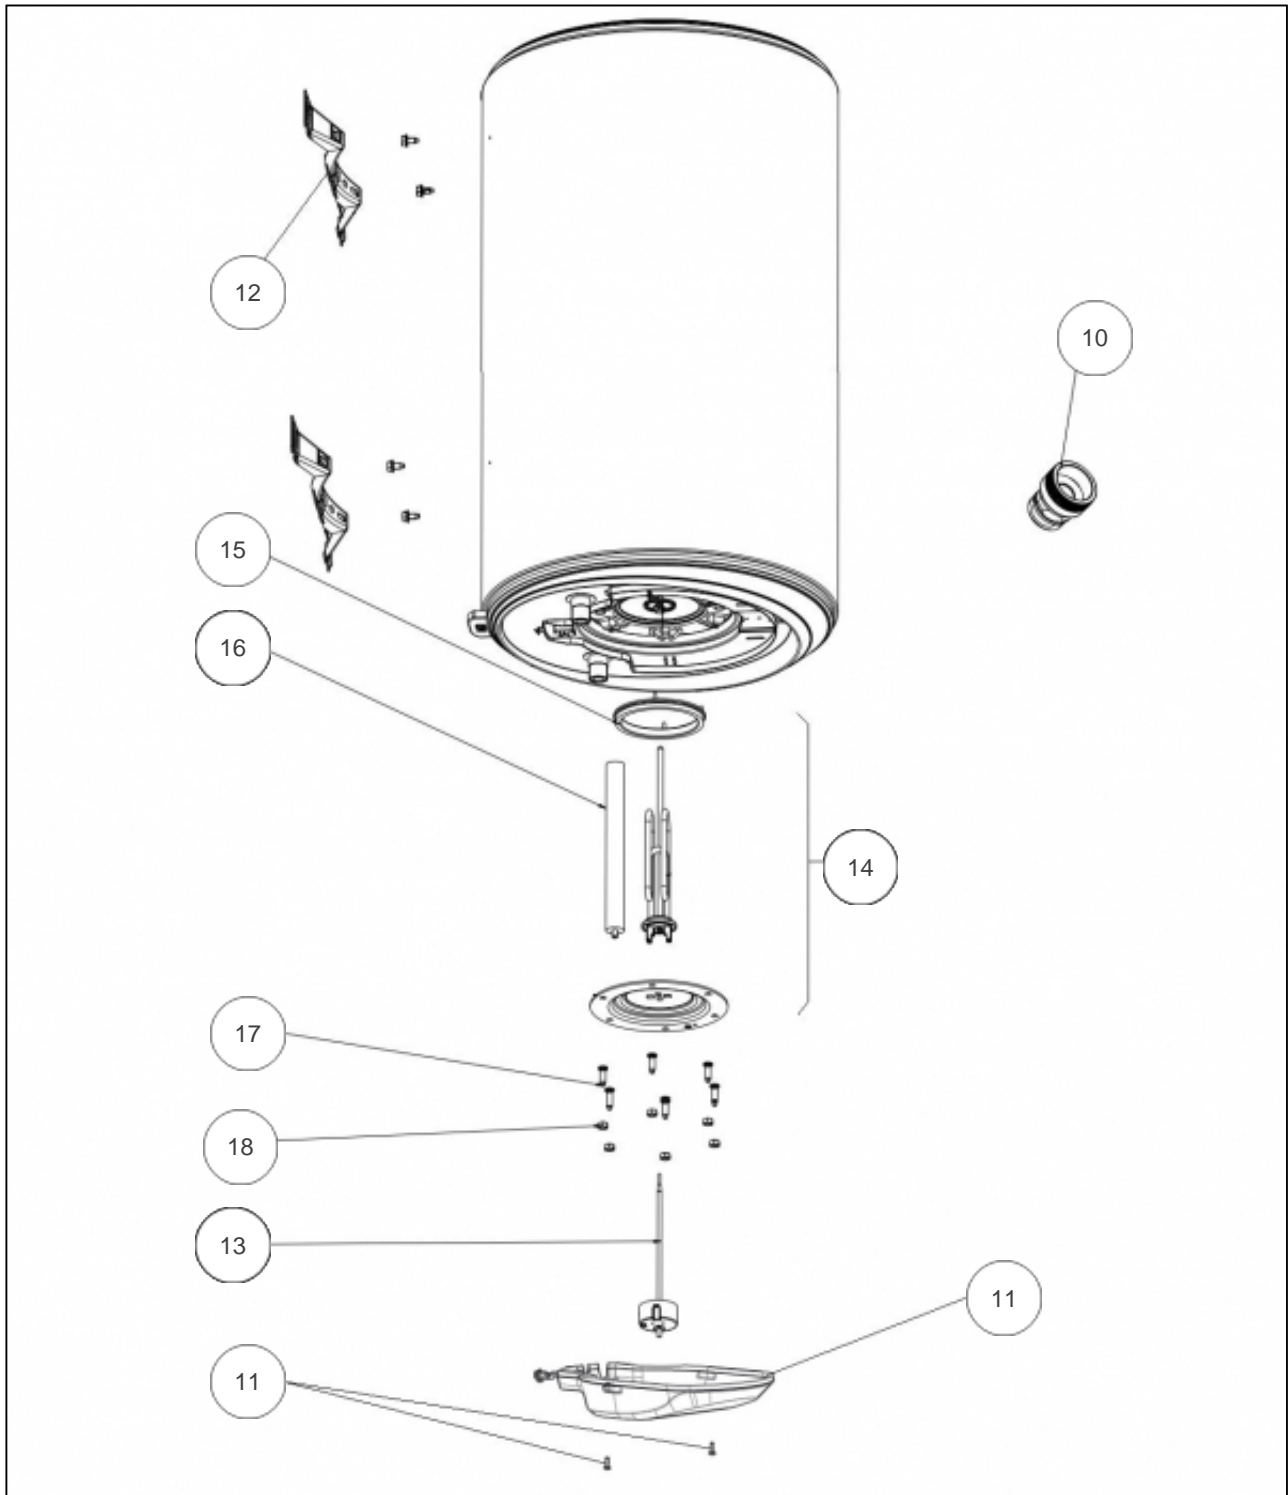

Thermor

Produits

Référence	Nom	Lettre
861511	TH BLINDE COMP VM 100L 1200M	B

Références

Repère	Libellé	B
10	RACCORD DIELECTRIQUE TOURNANT 20X27	026060
11	CAPOT VM HZ 2021	022968
12	ETRIER D'ACCROCHAGE	022308
13	THERMOSTAT EMBROCHABLE L270 MOL. BLEUE	070070
14	RESISTANCE BLINDEE 1200W 230V +JT +ANODE	060185
15	JOINT A LEVRE D.112MM	040158
16	ANODE MAGNESIUM D26 L160/150 M8	030307
17	VIS ANTI-ROTATION HM8 X1	026063
18	ECROU HM8 X1	026064