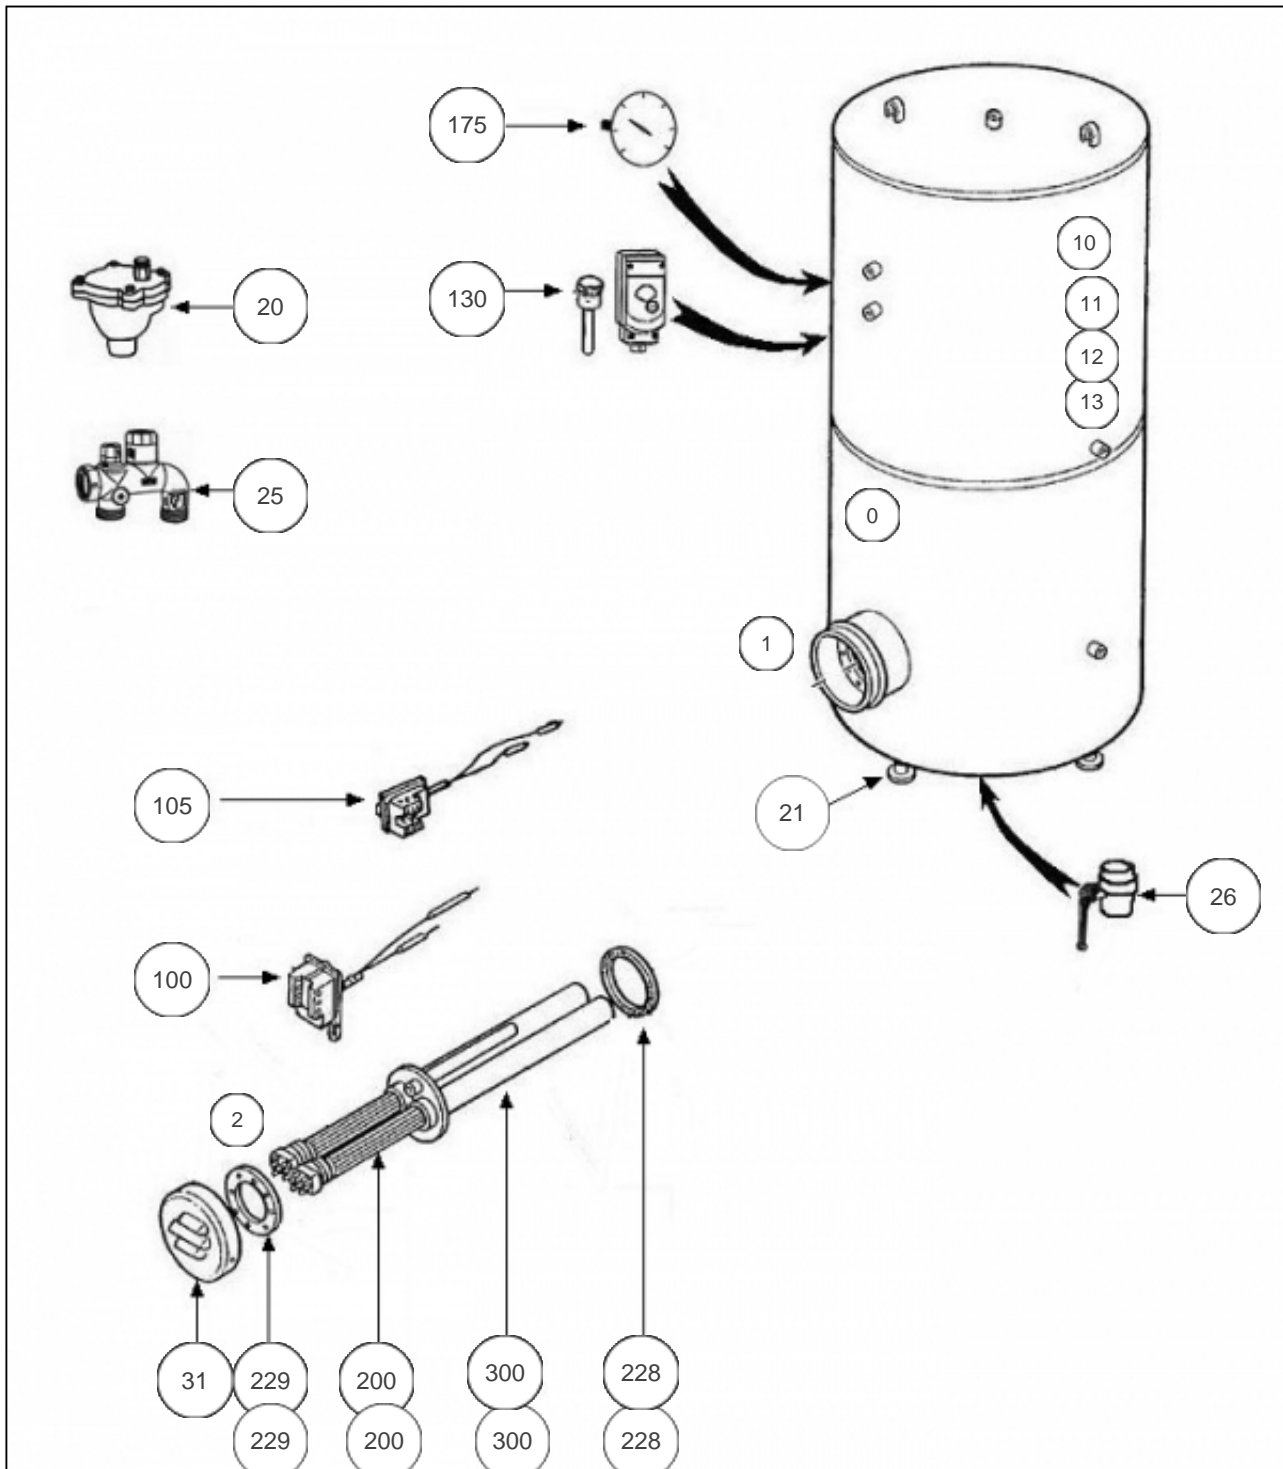

Thermor ECS Collectif

Produits

Référence	Nom	Lettre
169382	CE 0750L STEAT 9KW NORMALE SM0 G5ANS	B

Nota: concernant les puissances supérieures à 5 KW, le thermostat devra commander un relais de puissance.

Paramètres

Référence	Puissance(W)	Tension (V)	Capacité/Largeur	Couleur	Lettre
169382	9 K	230/400	750		B

12002

Références

Repère	Libellé	B
0	JOINT TROU D'HOMME BALLON DIA.440 <i>(NON REPRESENTE)</i>	070914
1	BORNIER ELECTRIQUE / 500 A 3000L <i>(NON REPRESENTE)</i>	021092
2	ENSEMBLE FILERIE / RESISTANCE STEATITE <i>(NON REPRESENTE)</i>	021090
10	JAQUETTE SOUPLE M1 750L (NON PERCEE) <i>->05.01</i>	024008
11	JAQUETTE SOUPLE M1 CE 750L (PERCEE) <i>05.01-></i>	024038
12	JAQUETTE SOUPLE MO 750L (NON PERCEE) <i>->05.01</i>	024017
13	JAQUETTE SOUPLE MO CE 750L (PERCEE) <i>05.01-></i>	024024
20	PURGEUR 26X34	029042
21	PIEDS REGLABLES (X4)	026111
25	GROUPE DE SECURITE 26 X 34	029029
26	VANNE 50/60	029043
31	CAPOT+COLLERETTE D.230	022293
100	THERMOSTAT BTS BIP 270MM	070208
130	LIMITEUR ELECTRIQUE DE SECURITE	070177
175	THERMOMETRE CE INDUSTRIEL	070179
200	ELEMENT STEATITE D.50 4500W 3X230 L.780	073835
228	JOINT EPDM 220X146X4 AVEC TROUS	030040
229	COURONNE DIAM. EXT. 228MM	040315
300	CORPS DE CHAUFFE 2T785 2X4500W + JOINT	040275