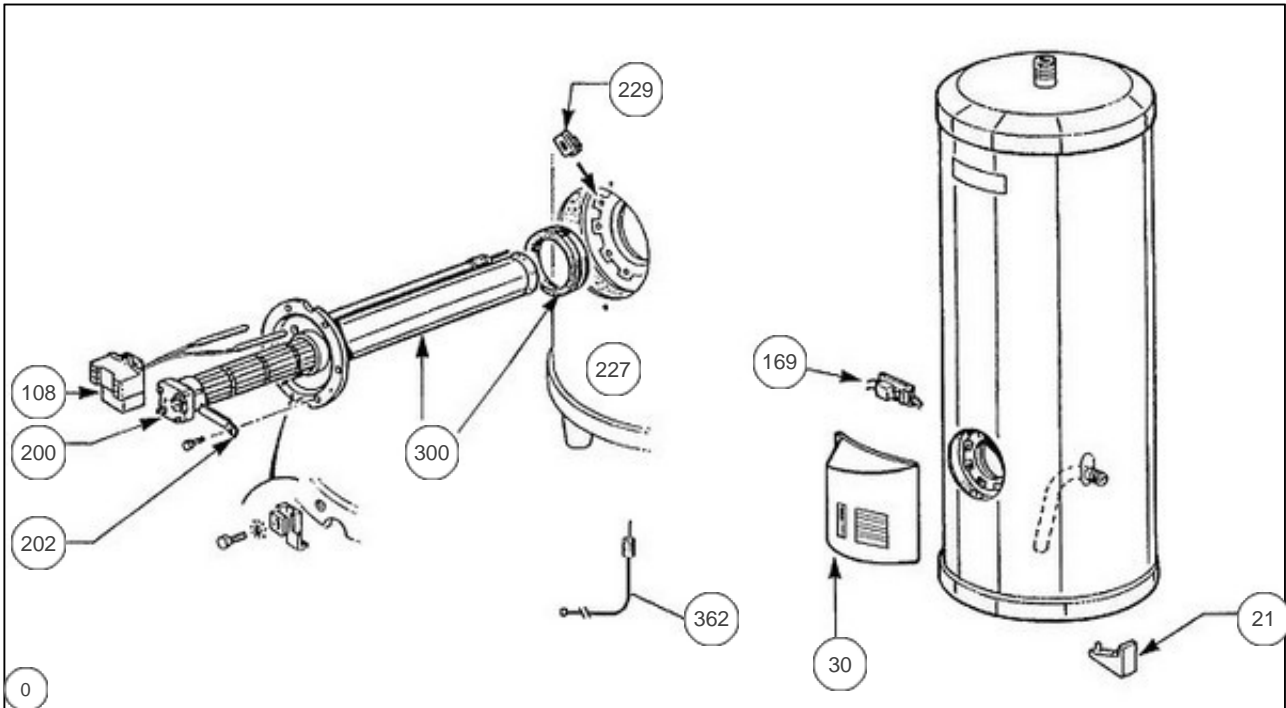

Thermor

Produits

Référence	Nom	Lettre
292030	CE STEATITE ACI VS TRI 300L	C

Nota: Thermostat BSD 1 bulbe remplacé par thermostat 2 bulbes.

Paramètres

Référence	Puissance(W)	Tension (V)	Capacité/Largeur	Couleur	Lettre
292030	3000	230/400	300		C

1437

Références

Repère	Libellé	C
0	RACCORD DIELECTRIQUE TOURNANT 20X27	026060
21	PIED PLASTIQUE (NOIR)	026066
30	CAPOT LATERALE A CHARNIERES (ACI)	022332
108	THERMOSTAT 2 BULBES 230/400V + PATTE	029477
169	PLATINE ELECTRONIQUE ACI TC	040239
200	RESISTANCE STEATITE 3000W 230/400V	060173
202	PATTE FIXATION RESISTANCE	026049
227	JOINT A LEVRE D.82MM	040155
229	ECROU CAGE	026020
300	CORPS DE CHAUFFE ACI D.172 + JOINT	040235
362	ANODE ACI + BOUCHON	040374