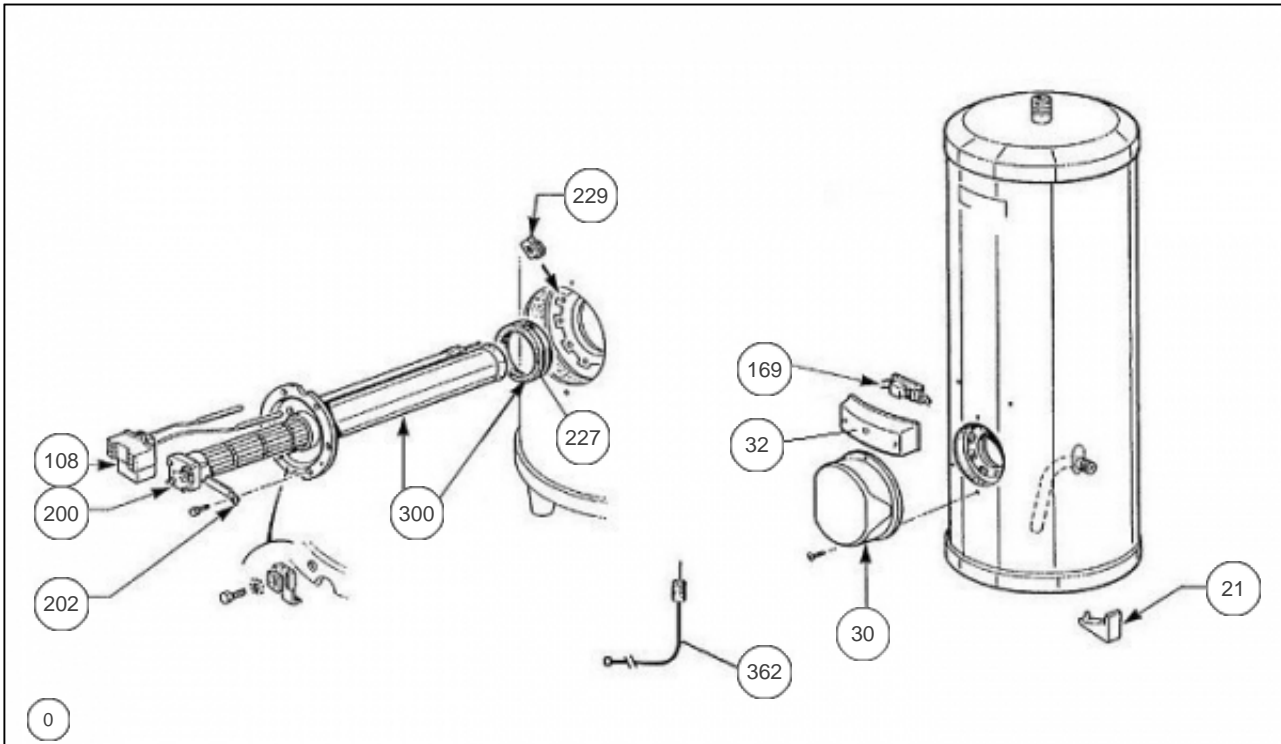

Thermor

Produits

Référence	Nom	Lettre
65822015	CHAUFFE-EAU SUR SOCLE A.C.I. GAMME 96	B

Paramètres

Référence	Puissance(W)	Tension (V)	Capacité/Largeur	Couleur	Lettre
65822015	2400	230/400	200		B

1419

Références

Repère	Libellé	B
0	RACCORD DIELECTRIQUE 3/4 PLASTIQUE	026051
21	PIED PLASTIQUE (NOIR)	026065
30	CAPOT ROND	022270
32	CAPOT BLANC ACI (FORME BANANE)	022364
108	THERMOSTAT 2 BULBES 230/400V + PATTE	029477
169	PLATINE ELECTRONIQUE ACI TC	040239
200	RESISTANCE STEATITE 2200W TC	099022
202	PATTE FIXATION RESISTANCE	026049
227	JOINT A LEVRE D.82MM	040155
229	ECROU CAGE	026020
300	CORPS DE CHAUFFE ACI D.172 + JOINT	040234
362	ANODE ACI + BOUCHON	040374