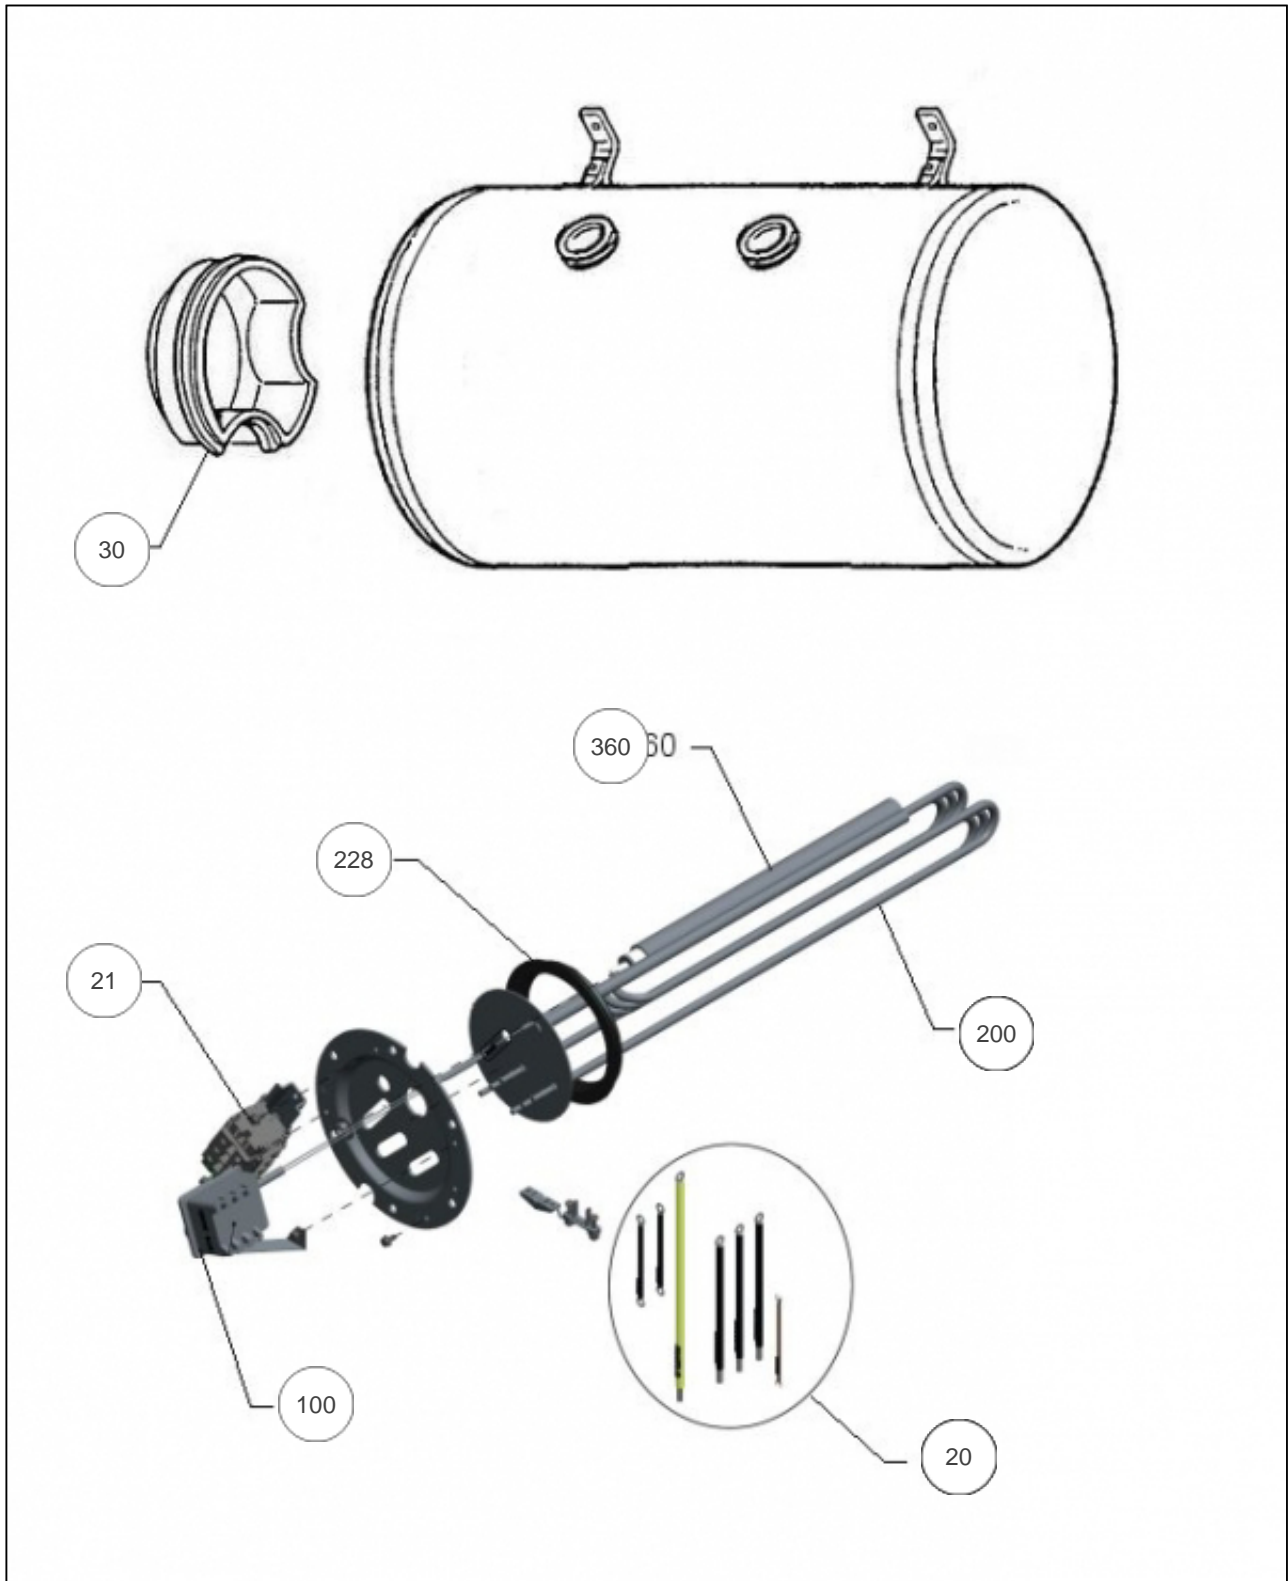

### Produits

Référence	Nom	Lettre
165111	RECH BOUCLE SURCHAUF. 75L TPU 03KW	A

### Paramètres

Référence	Capacité/Largeur	Puissance(W)	Lettre
165111	75	3K	A

---

## Références

Repère	Libellé	A
20	FILERIE SURCHAUFFEUR 3KW	551322
21	BORNIER ELEMENT ELECTRIQUE	551299
30	CAPOT BLANC CONST. 416	022266
100	THERMOSTAT BTS20021 90 DEGRES	551279
200	RESISTANCE BLINDEE 3KW + JT + VISSERIE	030291
228	JOINT BRIDE D112MM + COLLERETTE	040321
360	ANODE SEULE SURCHAUFFEUR	551324