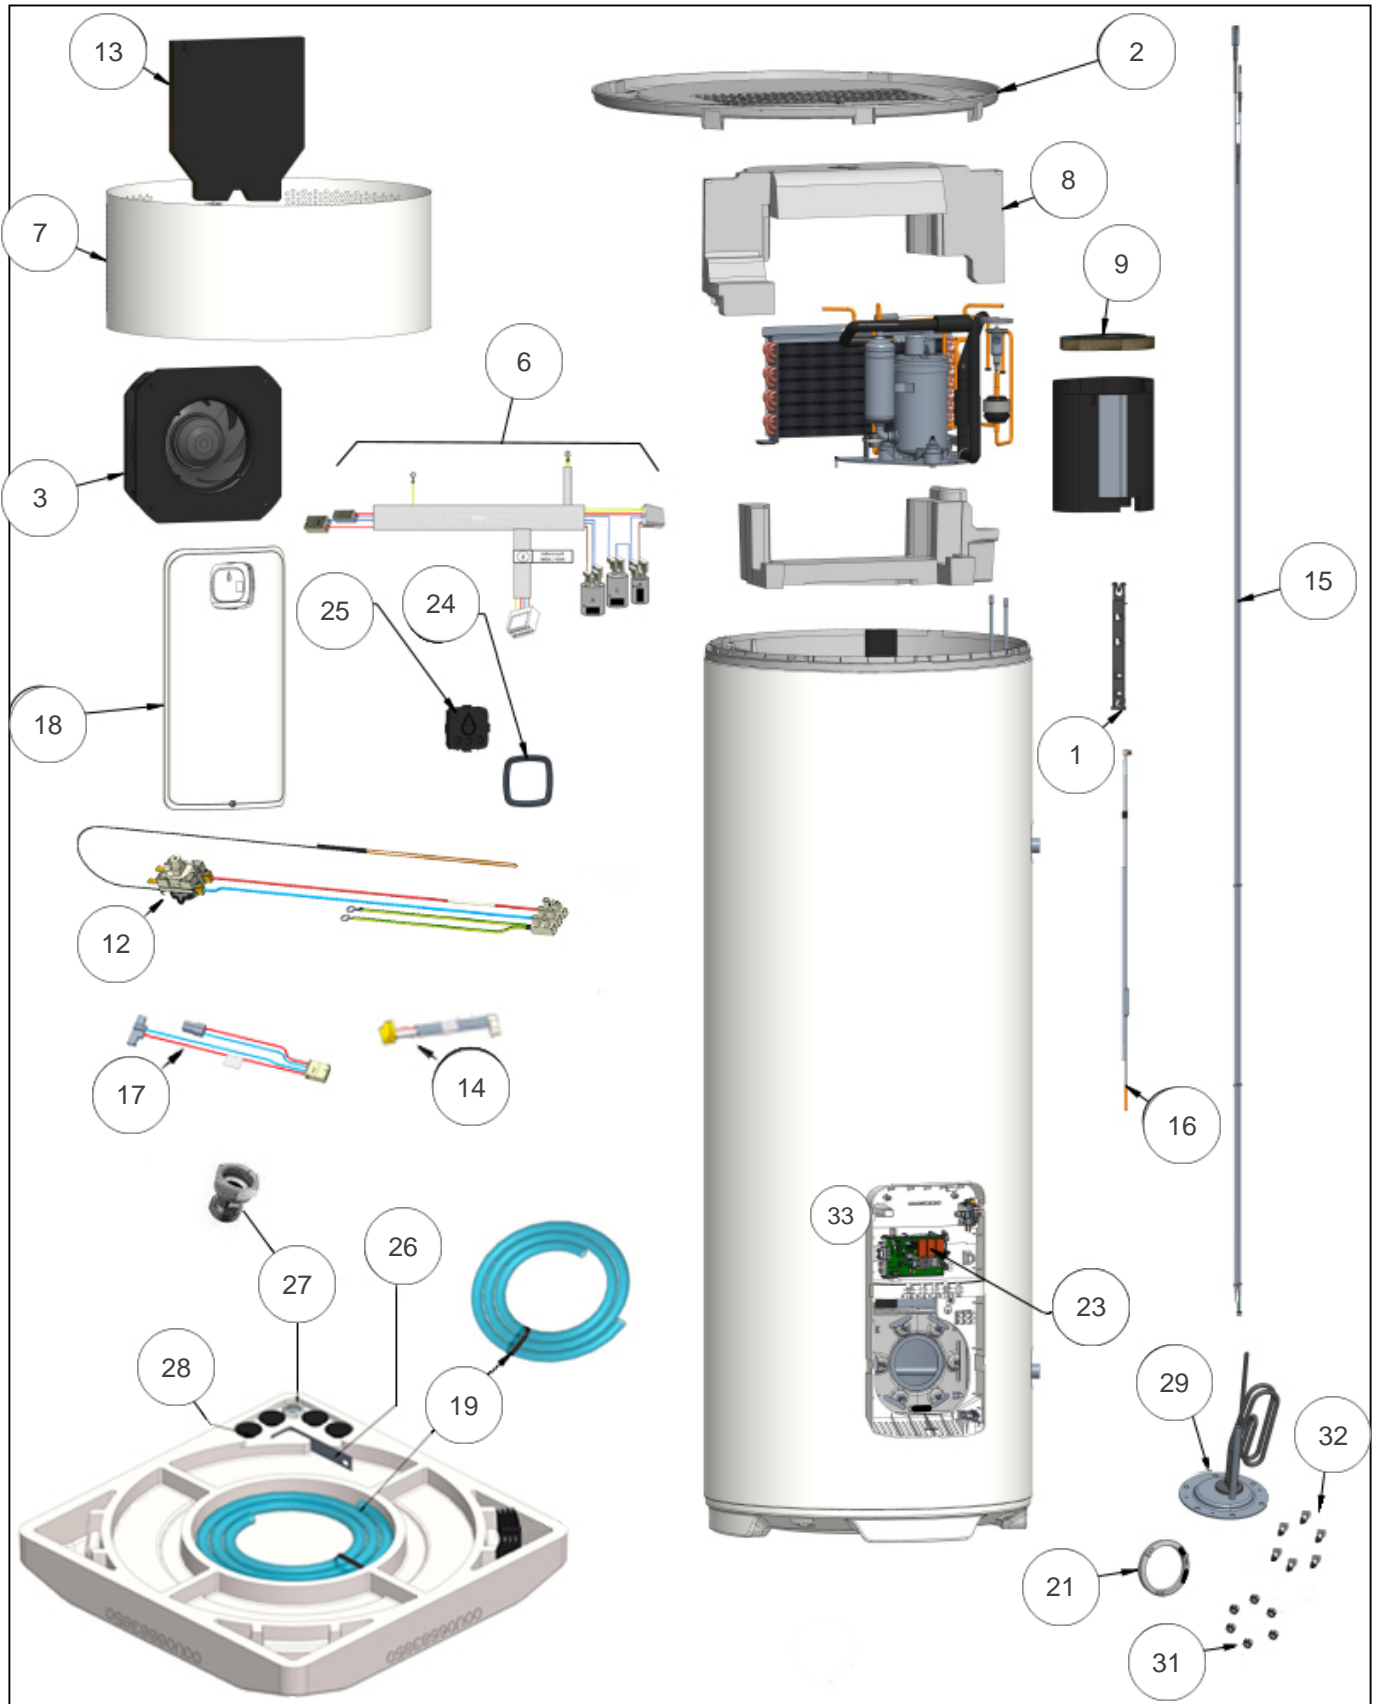

Thermor

Produits

Référence	Nom	Lettre
296079	AEROMAX ACCESS VS 250L	B

Références

Repère	Libellé	B
1	COLONNETTE VIROLE	023457
2	CAPOT PAC CLASSE A	023456
3	VENTILATEUR AC 220	026527
6	FAISCEAU PAC CLASSE A	023462
7	VIROLE DE PAC	023458
8	CONDUIT AIR HAUT	023464
9	CHAPEAU ISOLANT POUR COMPRESSEUR	023461
12	ALIM SBLC073+BORNIER 3 PLOTS+TH SECU	023455
13	MOUSSE ARRIERE VENTILATEUR	023460
14	CABLE DE LIAISON IHM	023452
15	FAISCEAU 3 SONDAS PAC CLASSE A	023465
16	FAISCEAU 2 SONDAS EAU CLASSE A	023454
17	FAISCEAU ALIM 2XL280 2XL200	023453
18	CAPOT MOBILE PROPANE	023463
19	TUYAU CRISTAL CONDENSAT	030407
21	JOINT A LEVRE D.82MM	099060
23	CARTE MCB PROG 250L + FAISCEAU ACI	030326
24	ENJOLIVEUR COMMANDE DIGITALE	023459
25	BOITIER DE COMMANDE IHM CLASSE A	030327
26	EQUERRE THDY	030406
27	RACCORD DIELECTRIQUE TOURNANT 20X27	026060
28	ECROU HM10 ZINGUE	030405
29	ENS ELEC 1800M TI VS CA FB3	030397
31	ECROU HM8 X1	026064
32	VIS ANTI-ROTATION HM8 X1	026063
33	CAPOT FIXE	023552