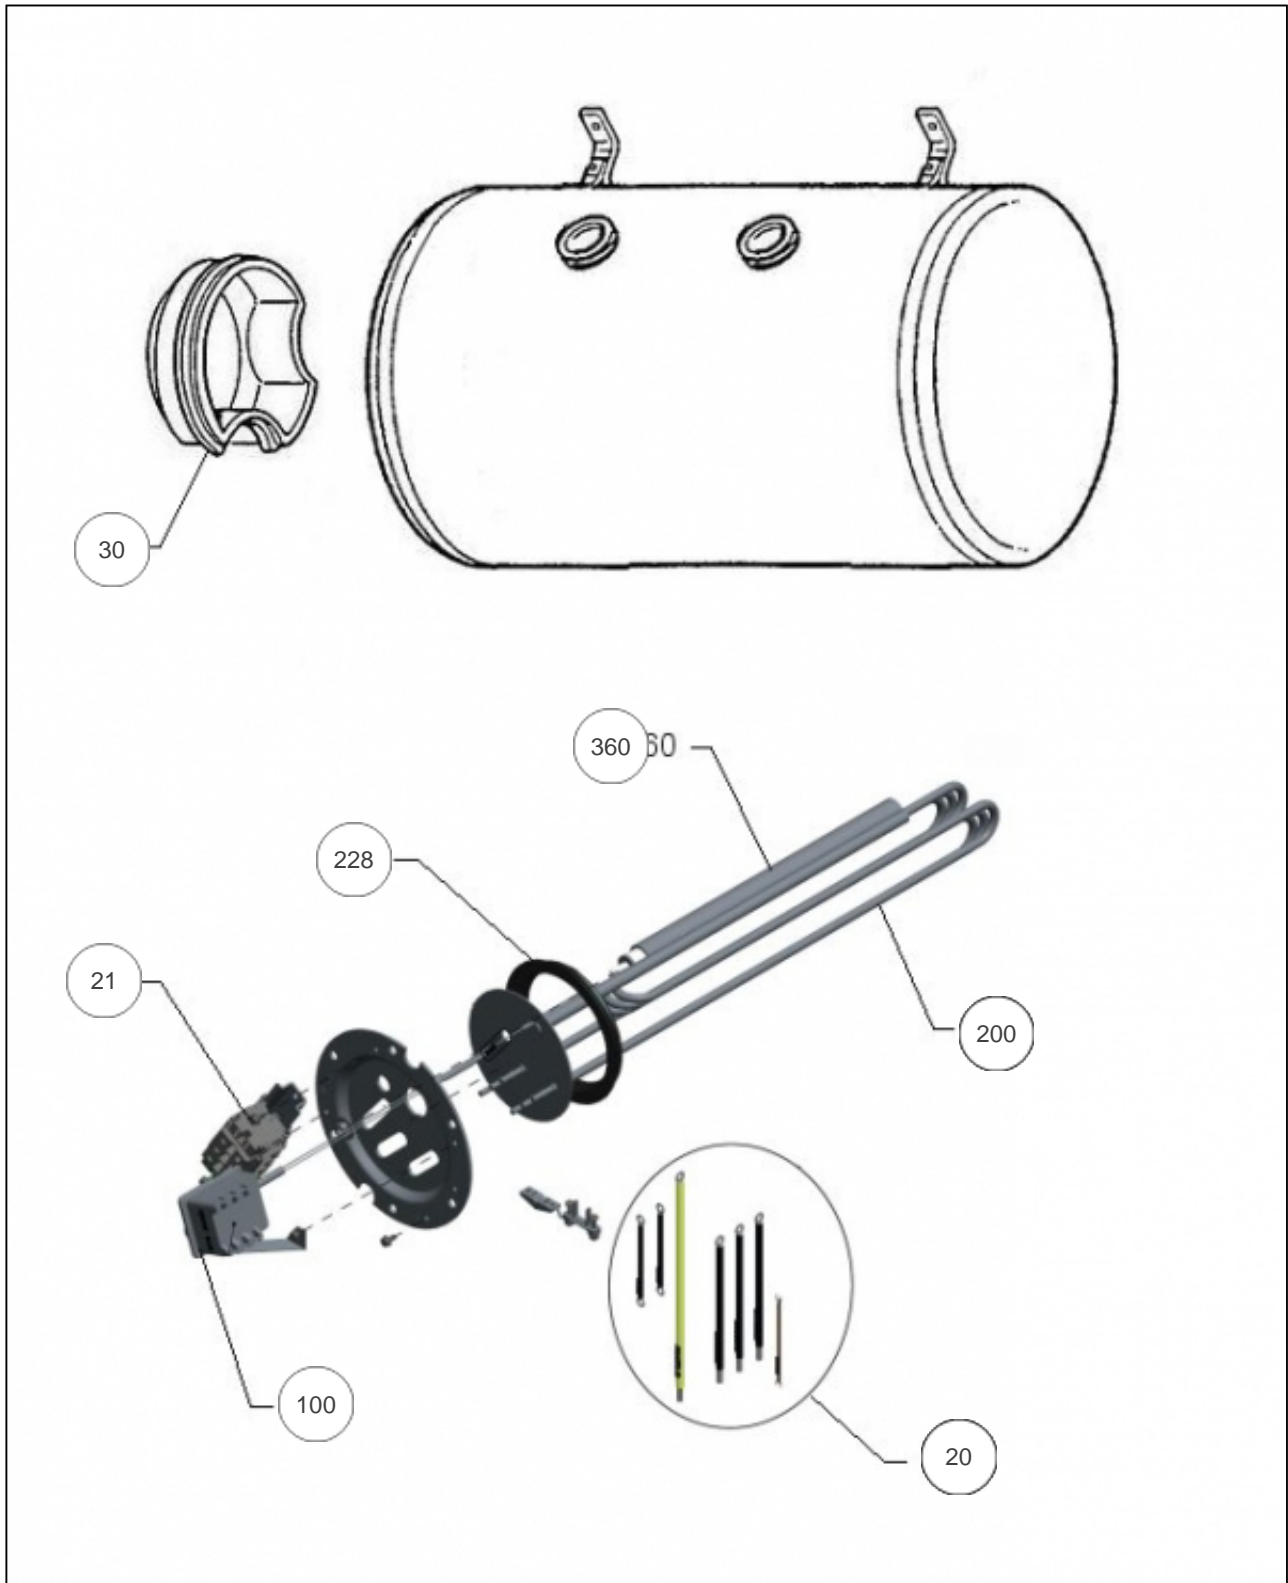

Thermor ECS Collectif

Produits

Référence	Nom	Lettre
165112	RECH BOUCLE SURCHAUF. 75L TPU 06KW	B

Paramètres

Référence	Capacité/Largeur	Puissance(W)	Lettre
165112	75	6K	B

Références

Repère	Libellé	B
20	FILERIE SURCHAUFFEUR 6KW A 30KW	551323
21	BORNIER ELEMENT ELECTRIQUE	551299
30	CAPOT BLANC CONST. 416	022266
100	THERMOSTAT BTS20021 90 DEGRES	551279
200	RESISTANCE BLINDEE 6KW + JT + VISSERIE	030292
228	JOINT BRIDE D112MM + COLLERETTE	040321
360	ANODE SEULE SURCHAUFFEUR	551324