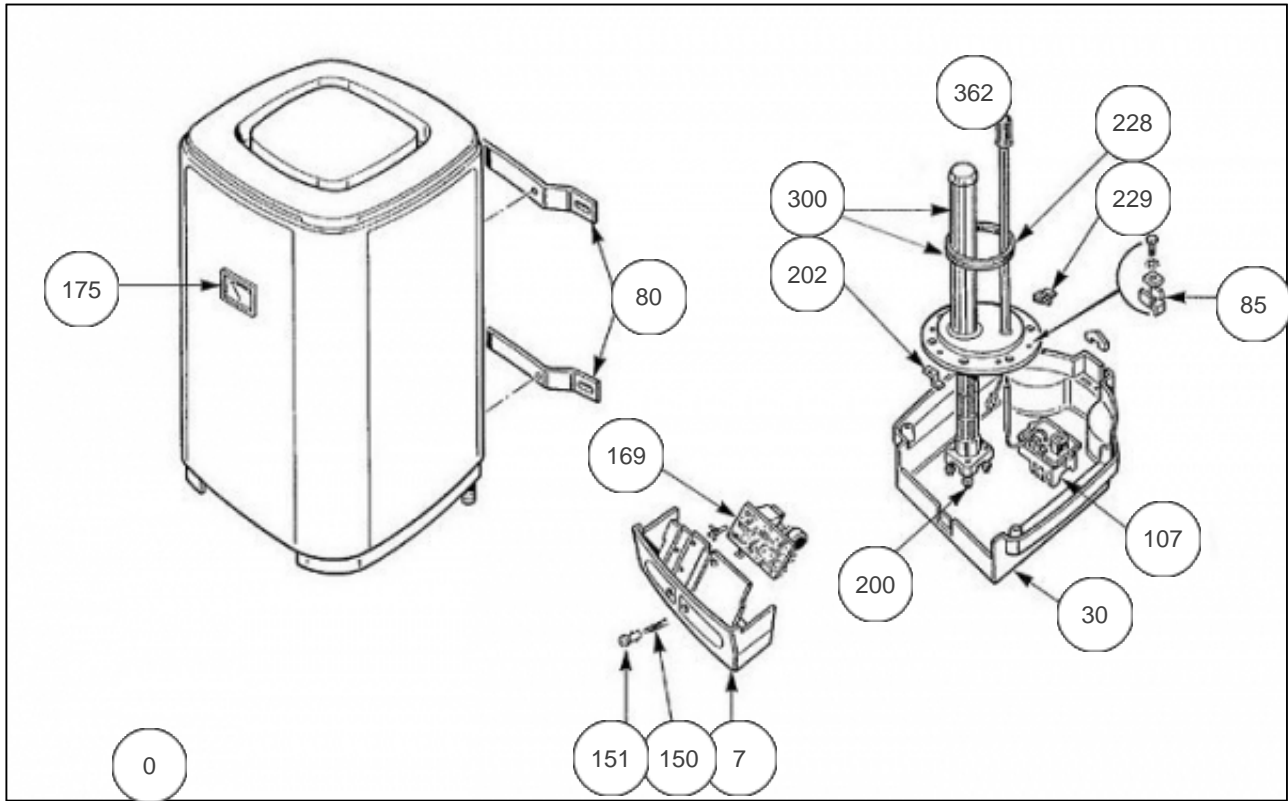

Thermor

Produits

Référence	Nom	Lettre
65812048	CHAUFFE-EAU MURAUX H.P. CARRE - CURVILIGNE A.C.I. GAMME 96	E

Paramètres

Référence	Puissance(W)	Tension (V)	Capacité/Largeur	Couleur	Lettre
65812048	2400	230/400	200		E

1343

Références

Repère	Libellé	E
0	RACCORD DIELECTRIQUE 3/4 PLASTIQUE	026051
7	TABLEAU DE BORD	022267
30	CAPOT DE PROTECTION	022253
80	ETRIER DE FIXATION	022254
85	ENSEMBLE BORNE DE TERRE	026044
107	THERMOSTAT TRI 1 BULBE	070131
150	VOYANT	020082
151	LENTILLE ROUGE	020081
169	PLATINE ELECTRONIQUE ACI TC	040239
175	THERMOMETRE CE C. CURV	070117
200	RESISTANCE STEATITE 2200W TC	099022
202	SUPPORT ELEMENT	026041
228	JOINT A LEVRE D.112MM	040158
229	ECROU CAGE	026020
300	CORPS DE CHAUFFE ACI D.195 + JOINT	040227
362	ANODE ACI + BOUCHON	040374