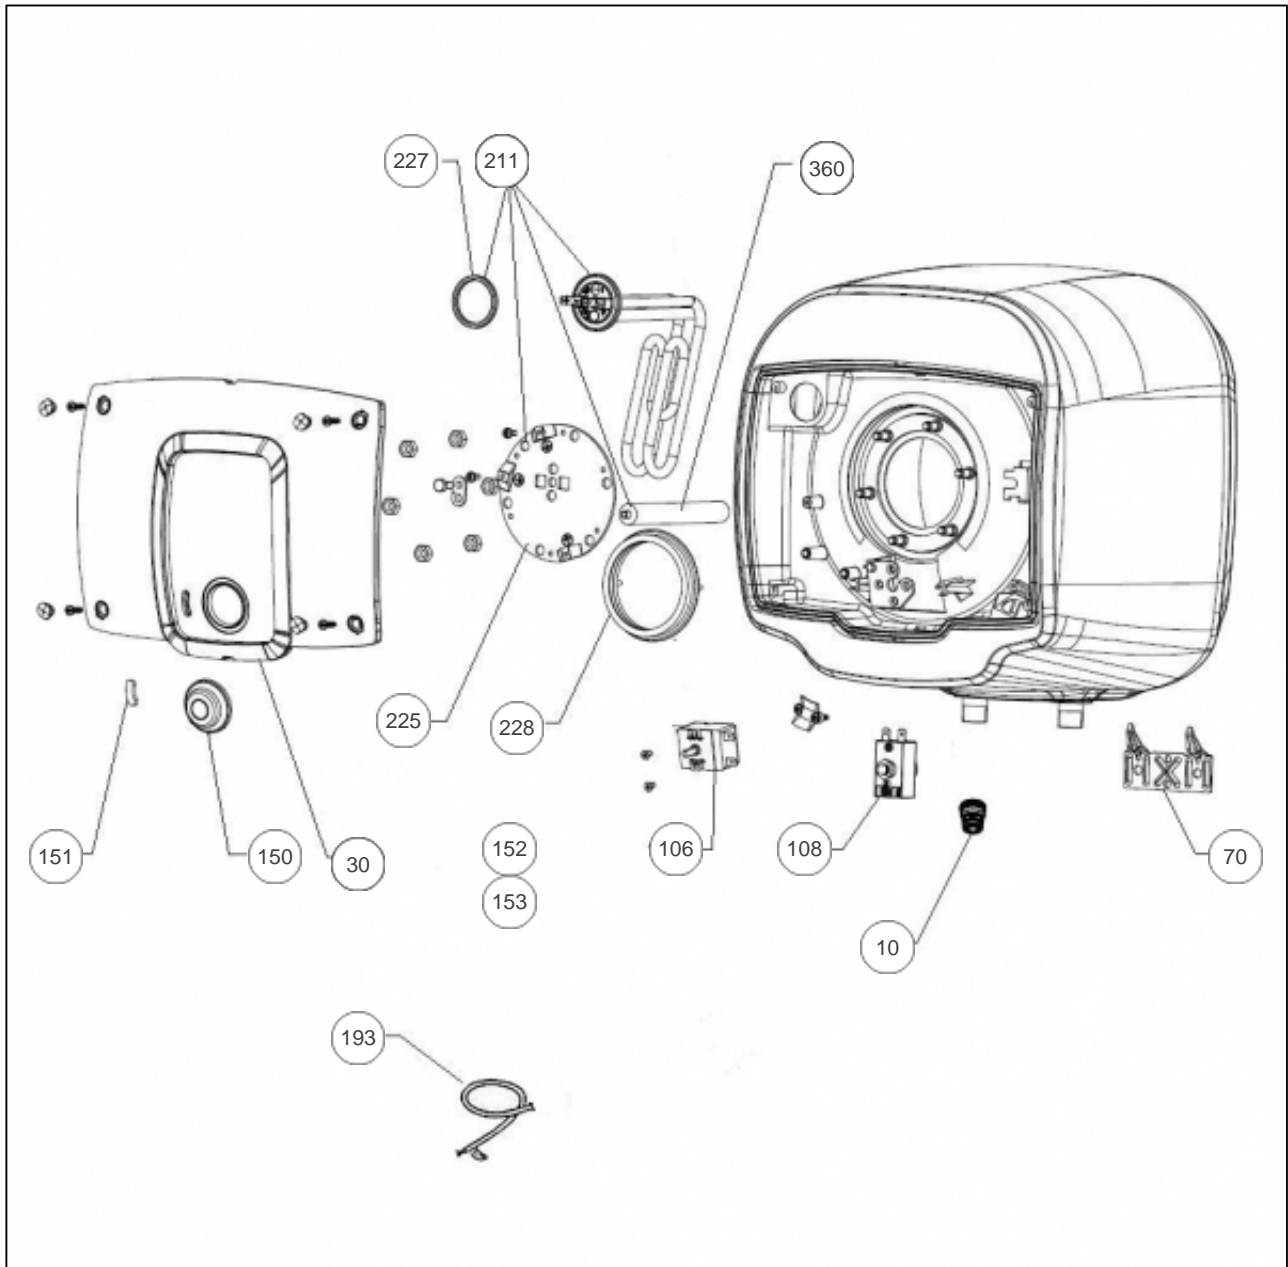

Thermor

Produits

Référence	Nom	Lettre
221078	RISTRETTO CARRE SUR 015L 2000M	B

Paramètres

Référence	Capacité/Largeur	Puissance(W)	Lettre
221078	15	2000	B

Références

Repère	Libellé	B
10	RACCORD DIELECTRIQUE BIMETAL 15X21	026061
30	CAPOT BLANC 15L AS PC CARREE THERMOR	022883
70	ETRIER DE FIXATION	022605
106	THERMOSTAT REGULATION WYG 65DEG	029448
108	THERMOSTAT SECURITE WQB 85DEG	029449
150	MOLETTE GRISE	022886
151	LENTILLE BLEUE POUR VOYANT	023310
152	FAISCEAU ELECTRIQUE L250 + VOYANT	026222
153	FIL ELECTRIQUE BLANC	026387
193	CABLE 3X1,5 L1950	026323
211	ENS EL BLINDE 2000W 10/15L +ANODE +JT	029670
225	BRIDE DE SERRAGE EMAILLEE	040444
227	JOINT TORIQUE ELEMENT BLINDE / BRIDE	040146
228	JOINT A LEVRE D.75MM	040323
360	ANODE MAGNESIUM D18 L140 M6 6	040846