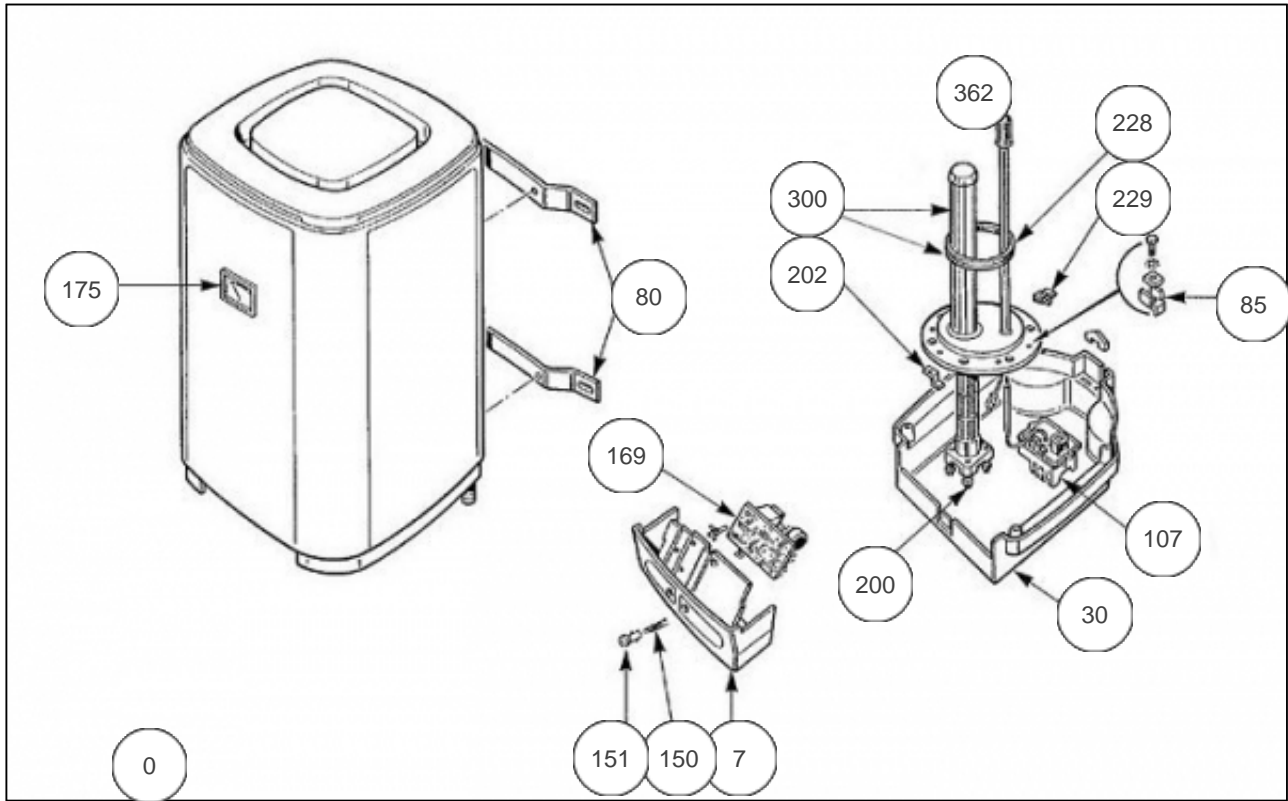

Thermor

Produits

Référence	Nom	Lettre
271053	VM 150 HP ACI TC ST	C

Paramètres

Référence	Puissance(W)	Tension (V)	Capacité/Largeur	Couleur	Lettre
271053	1800	230/400	150		C

1343

Références

Repère	Libellé	C
0	RACCORD DIELECTRIQUE 3/4 PLASTIQUE	026051
7	TABLEAU DE BORD	022267
30	CAPOT DE PROTECTION	022253
80	ETRIER DE FIXATION	022254
85	ENSEMBLE BORNE DE TERRE	026044
107	THERMOSTAT TRI 1 BULBE	070131
150	VOYANT	020082
151	LENTILLE ROUGE	020081
169	PLATINE ELECTRONIQUE ACI TC	040239
175	THERMOMETRE CE C. CURV	070117
200	RESISTANCE STEATITE 1800W 230/400V	060175
202	SUPPORT ELEMENT	026041
228	JOINT A LEVRE D.112MM	040158
229	ECROU CAGE	026020
300	CORPS DE CHAUFFE ACI D.195 + JOINT	040227
362	ANODE ACI + BOUCHON	040374