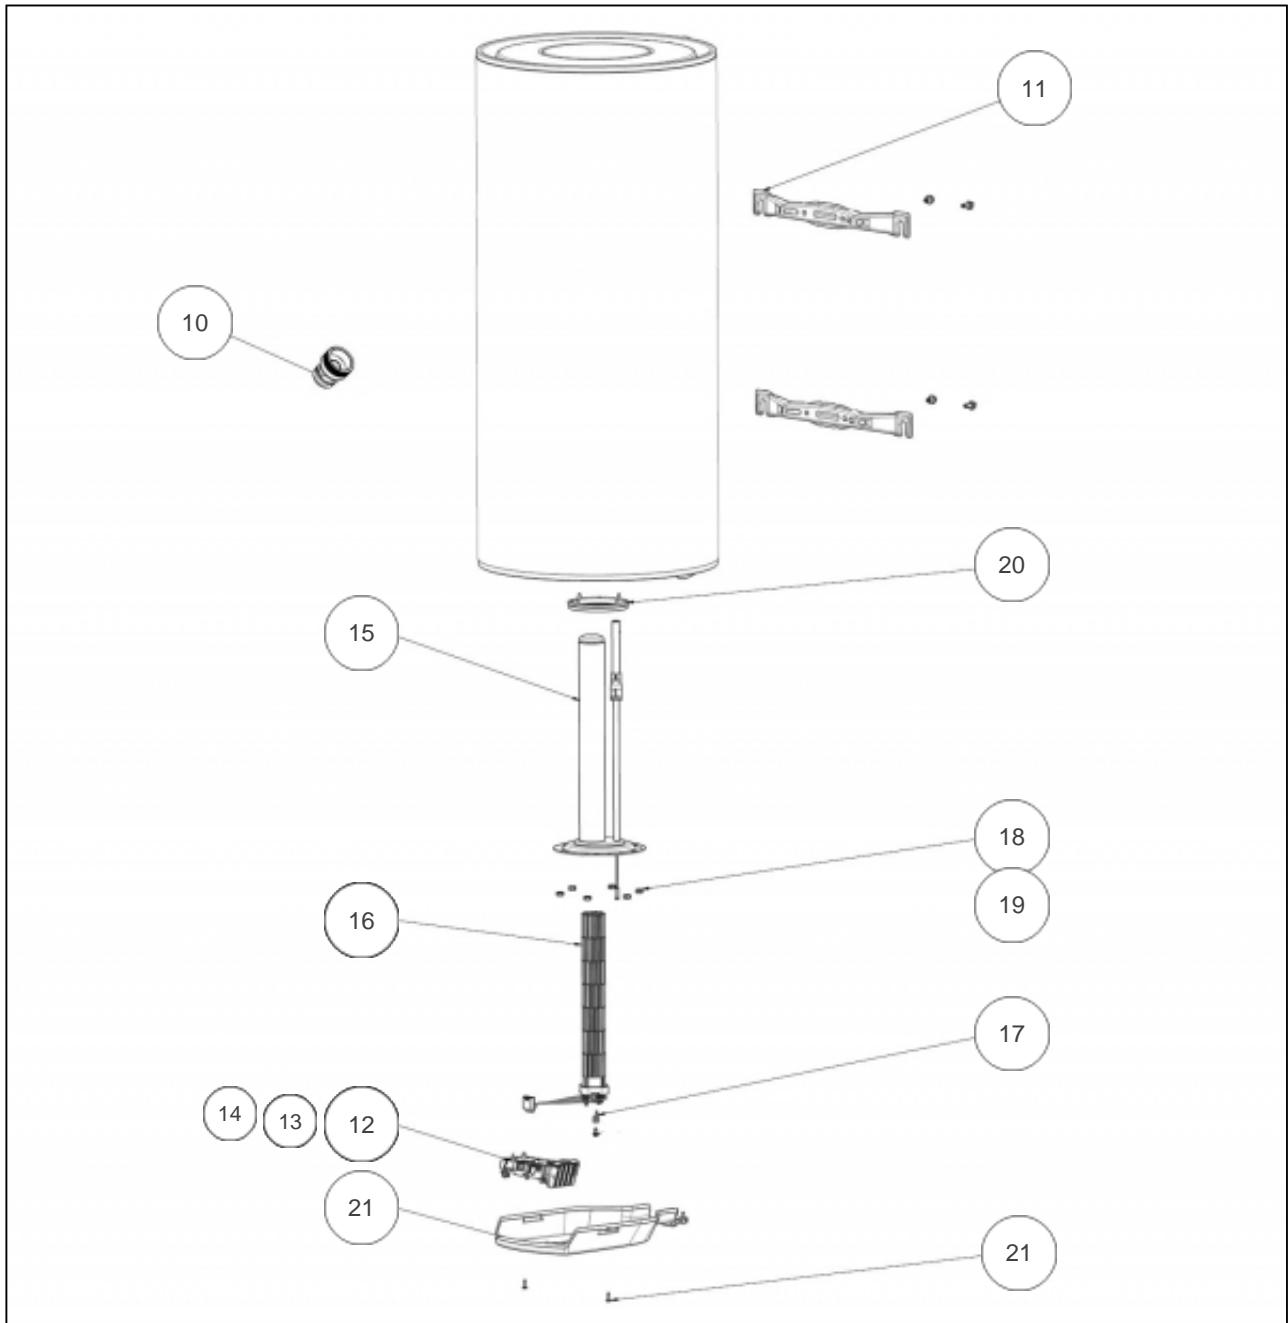

Thermor

Produits

Référence	Nom	Lettre
251068	DURALIS VM 075L 1200M	A

Paramètres

Référence	Capacité/Largeur	Puissance(W)	Tension (V)	Lettre
251068	75	1200	230	A

Références

Repère	Libellé	A
10	RACCORD DIELECTRIQUE TOURNANT 20X27	026060
11	ETRIER D'ACCROCHAGE	022308
12	THERMOSTAT ELECTRO NON KITABLE 230V	029991
13	CARTE DE PUISS. THERMOSTAT NON KITABLE	070219
15	CORPS DE CHAUFFE ACI HYBR. D.195 + JOINT	030141
16	RESISTANCE STEATITE 1200W + CONNECTEUR	060485
17	PATTE FIL UNIVERSELLE 2021	026513
18	ECROU HM8 X1	026064
19	VIS ANTI-ROTATION HM8 X1	026063
20	JOINT A LEVRE D.112MM	040158
21	CAPOT VM + VOYANT GOUTTE 2021	022969