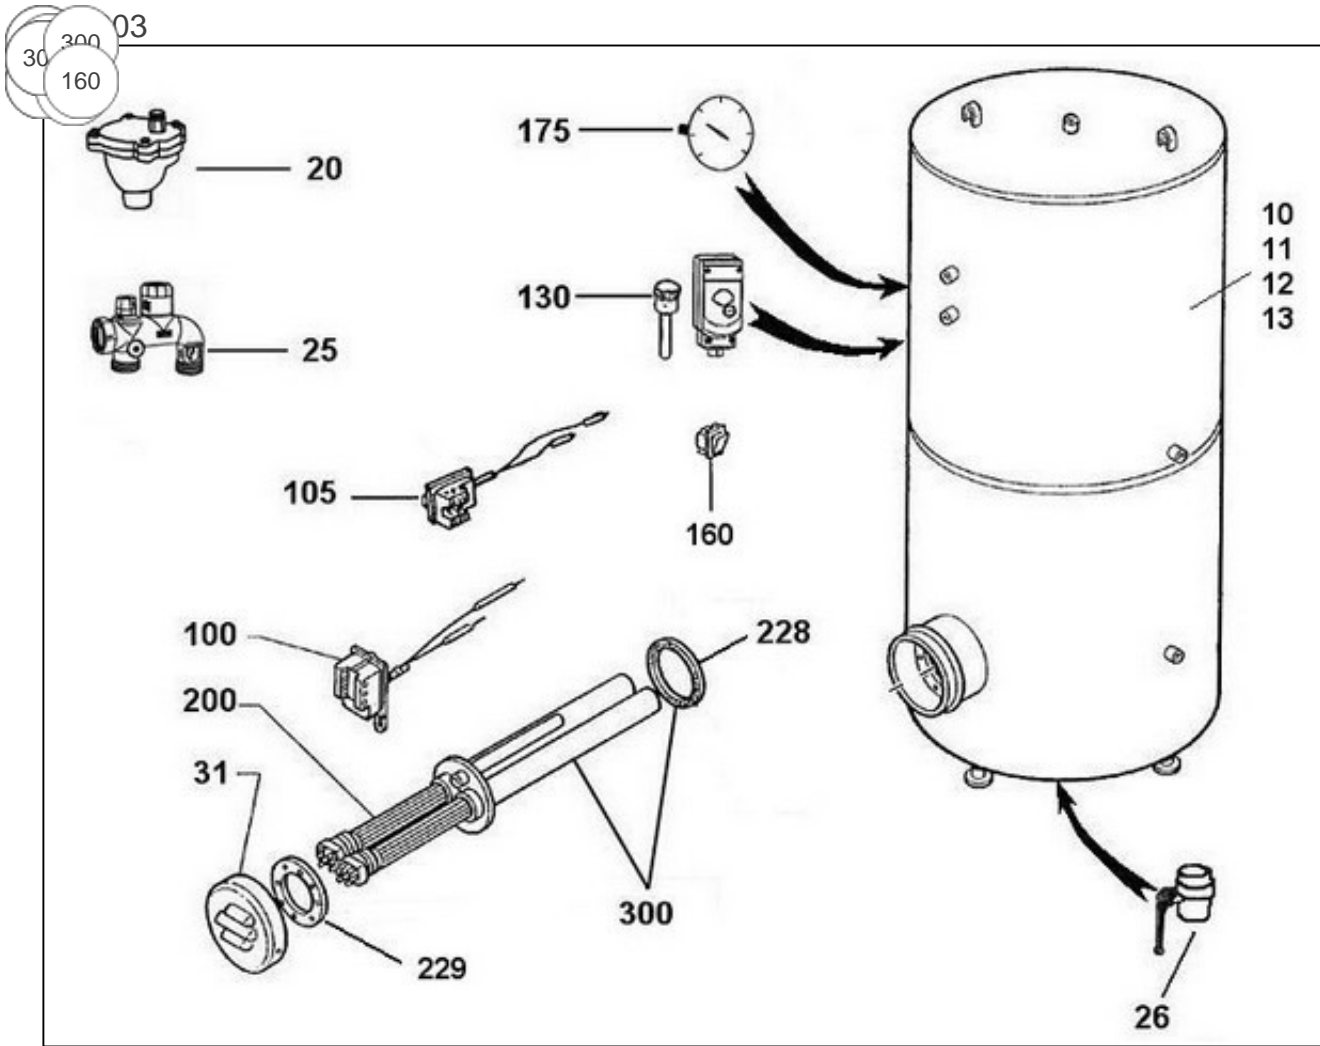

Thermor ECS Collectif

Produits

Référence	Nom	Lettre
115170	CE 1000L STEAT 18KW ACC SM1 G5ANS	C

Nota: concernant les puissances supérieures à 5 KW, le thermostat devra commander un relais de puissance.

Paramètres

Référence	Puissance(W)	Tension (V)	Capacité/Largeur	Couleur	Lettre
115170	18 K	230/400	1000		C

Références

Repère	Libellé	C
0	JOINT TROU D'HOMME BALLON DIA.440	070914
1	BORNIER ELECTRIQUE / 500 A 3000L	021092
2	ENSEMBLE FILERIE / RESISTANCE STEATITE	021090
10	JAQUETTE SOUPLE M1 1000L (NON PERCEE) <i>->05.01</i>	024009
11	JAQUETTE SOUPLE M1 CE 1000L (PERCEE) <i>05.01-></i>	024039
12	JAQUETTE SOUPLE MO 1000L (NON PERCEE) <i>->05.01</i>	024018
13	JAQUETTE SOUPLE MO CE 1000L (PERCEE) <i>05.01-></i>	024025
20	PURGEUR 26X34	029042
25	KIT COMPLET DOUBLE GROUPES 33X42	029028
26	VANNE 50/60	029043
31	CAPOT+COLLERETTE D.410	022294
105	THERMOSTAT BTS BIP. 270MM	070207
130	LIMITEUR ELECTRIQUE DE SECURITE	070177
175	THERMOMETRE CE INDUSTRIEL	070179
200	ELEMENT STEATITE D.50 4500W 3X230 L.780 <i>G789396 -></i>	073835
228	JOINT PLAT 204X238X3 BRIDE D288	073741
229	COURONNE DIAM. EXT. 290 MM	040289
300	CORPS DE CHAUFFE 4T785 4X4500W + JOINT	040279