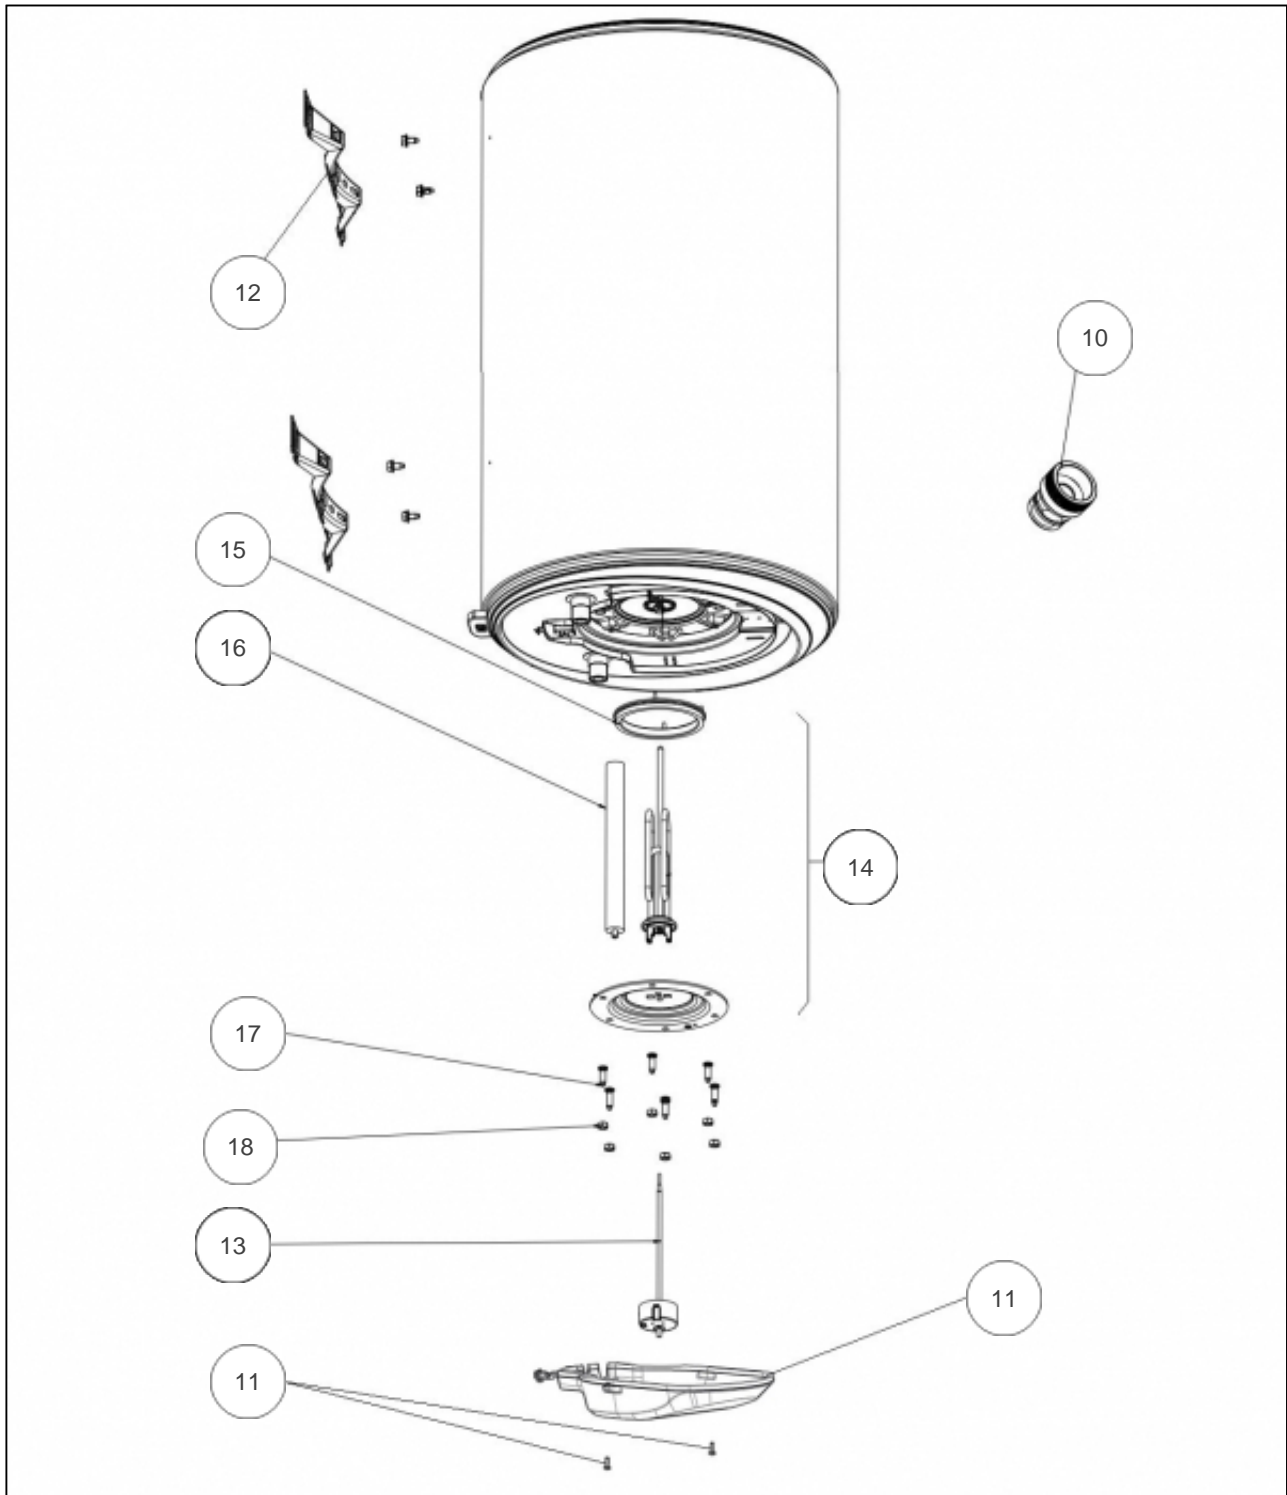

---

Thermor

Produits

---

Référence	Nom	Lettre
861512	TH BLINDE COMP VM 150L 1600M	C

---

## Références

Repère	Libellé	C
10	RACCORD DIELECTRIQUE TOURNANT 20X27	026060
11	CAPOT VM HZ 2021	022968
12	ETRIER D'ACCROCHAGE	022308
13	THERMOSTAT EMBROCHABLE L270 MOL. BLEUE	070070
14	RESISTANCE BLINDEE 1600W 230V +JT +ANODE	060186
15	JOINT A LEVRE D.112MM	040158
16	ANODE MAGNESIUM D26 L186	040208
17	VIS ANTI-ROTATION HM8 X1	026063
18	ECROU HM8 X1	026064