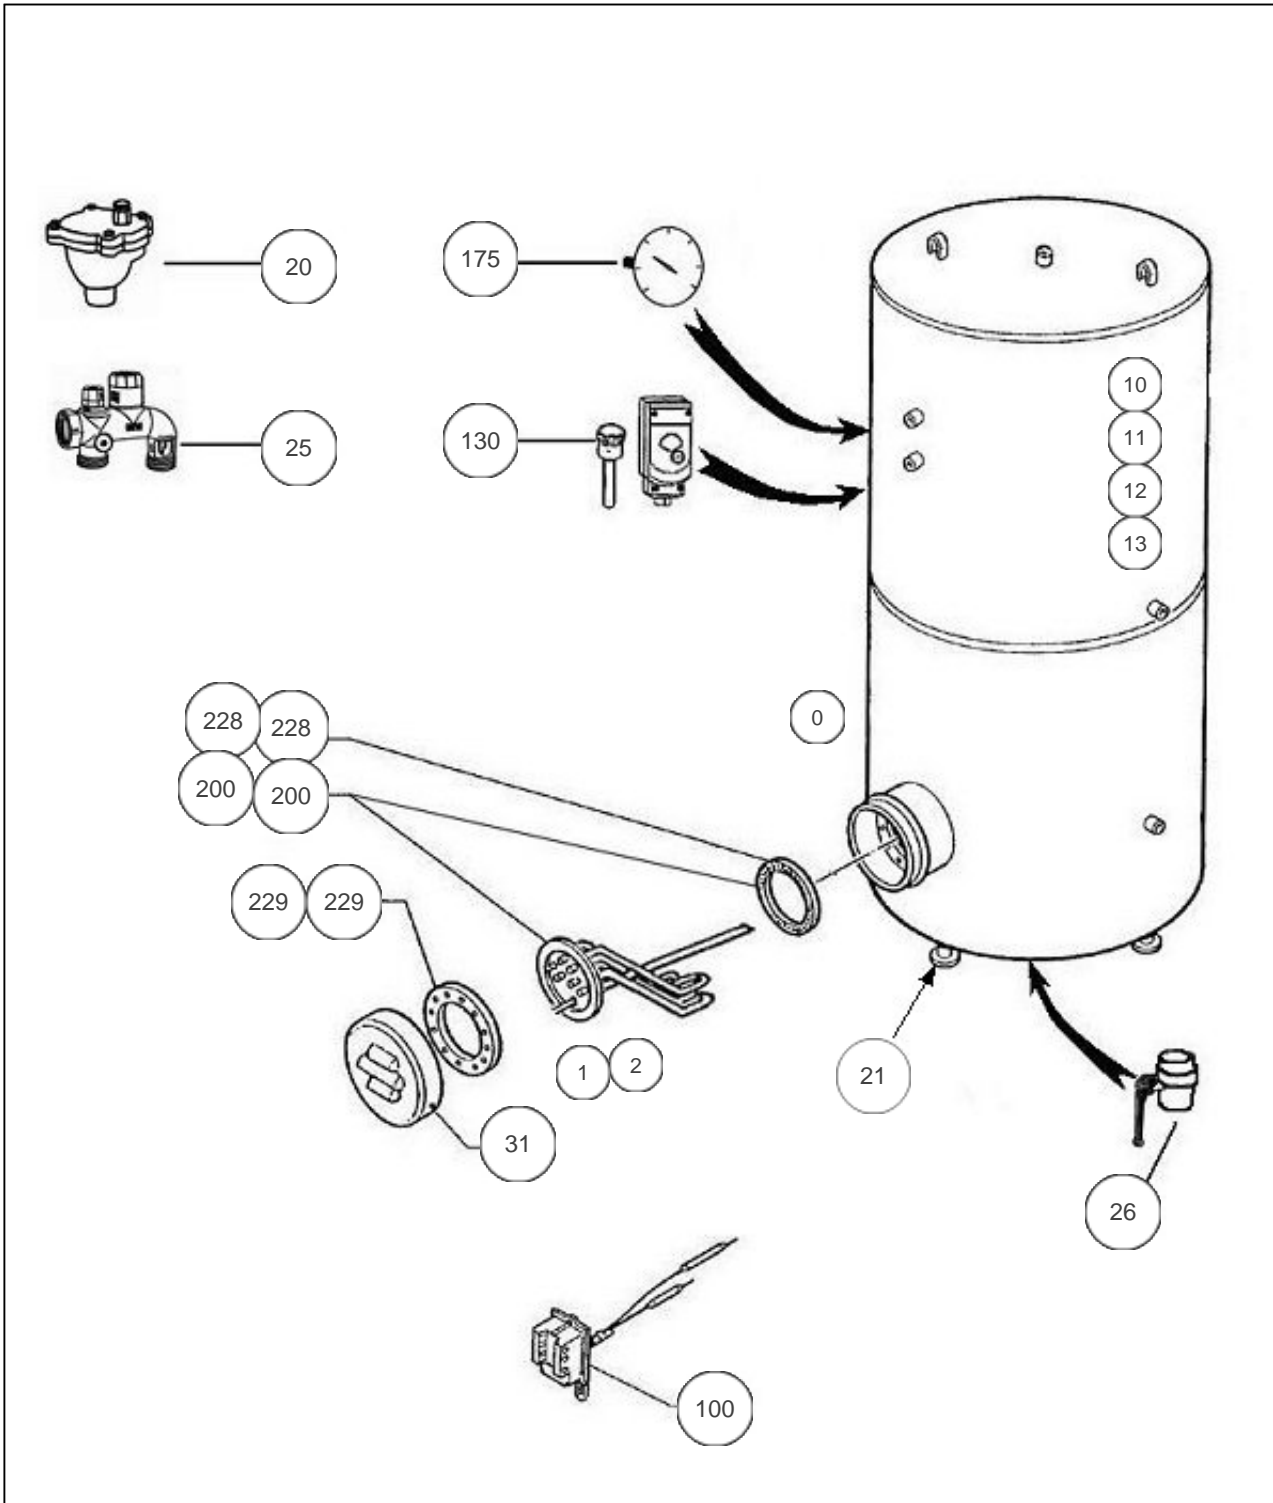

Thermor ECS Collectif

Produits

Référence	Nom	Lettre
148342	CE 1000L BL 10KW NORMALE SM0 G5ANS	C

Nota: concernant les puissances supérieures à 5 KW, le thermostat devra commander un relais de puissance.

Paramètres

Référence	Puissance(W)	Tension (V)	Capacité/Largeur	Couleur	Lettre
148342	10 K	230/400	1000		C

12004

Références

Repère	Libellé	C
0	JOINT TROU D'HOMME BALLON DIA.440 <i>(NON REPRESENTE)</i>	070914
1	BORNIER ELECTRIQUE / 500 A 3000L <i>(NON REPRESENTE)</i>	021092
2	ENSEMBLE FILERIE / RESISTANCE BLINDEE <i>(NON REPRESENTE)</i>	021091
10	JAQUETTE SOUPLE M1 1000L (NON PERCEE) <i>->05.01</i>	024009
11	JAQUETTE SOUPLE M1 CE 1000L (PERCEE) <i>05.01-></i>	024039
12	JAQUETTE SOUPLE MO 1000L (NON PERCEE) <i>->05.01</i>	024018
13	JAQUETTE SOUPLE MO CE 1000L (PERCEE) <i>05.01-></i>	024025
20	PURGEUR 26X34	029042
21	PIEDS REGLABLES (X4)	026111
25	GROUPE DE SECURITE 26 X 34	029029
26	VANNE 50/60	029043
31	CAPOT+COLLERETTE D.230	022293
100	THERMOSTAT BTS BIP 270MM	070208
130	LIMITEUR ELECTRIQUE DE SECURITE	070177
175	THERMOMETRE CE INDUSTRIEL	070179
200	ELEMENT BLINDE 10KW + JOINT (BRIDE D.170) <i>-> H121708</i>	060365
200	ELEMENT BLINDE 10000W 3X230V D186 COUDE <i>H121708 -></i>	073552
228	JOINT BRIDE D170 <i>-> H121708</i>	040291
228	JOINT EPDM 220X146X4 AVEC TROUS <i>H121707 -></i>	030040
229	COURONNE DIAM. EXT. 228MM <i>H121707 -></i>	040315
229	COURONNE DIAM. EXT. 170MM <i>-> H121708</i>	040317