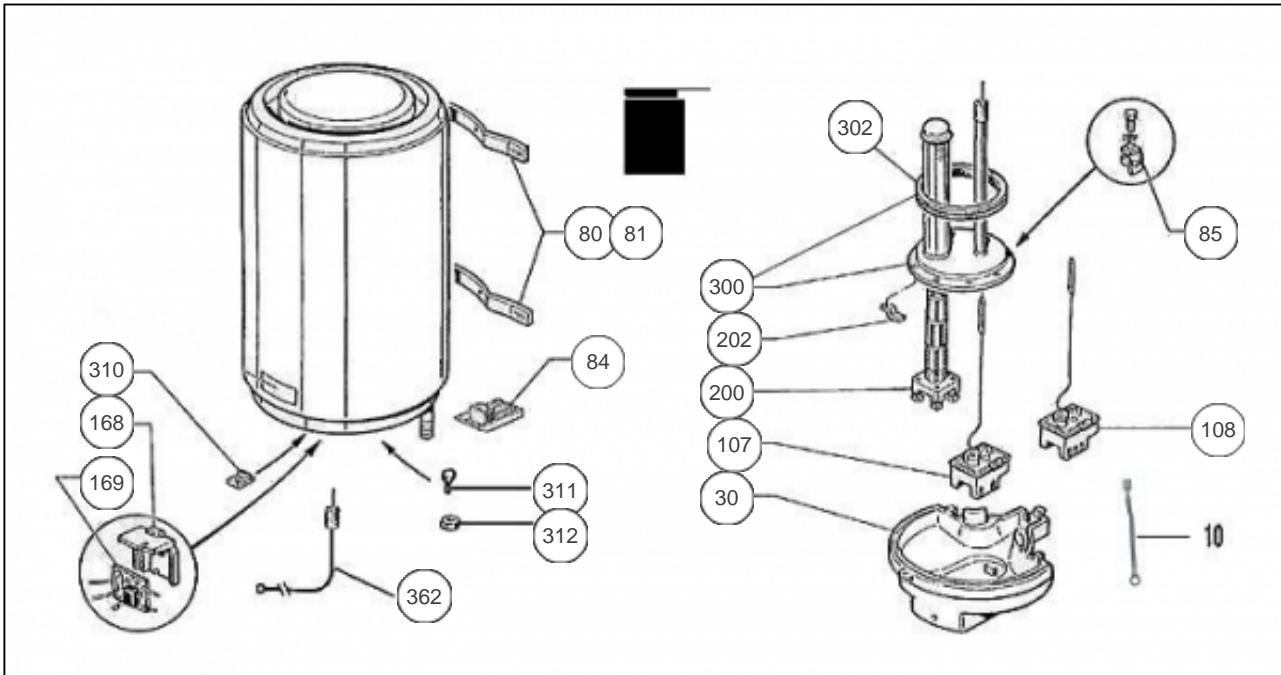

Thermor

Produits

Référence	Nom	Lettre
251034	CE STEATITE ACI VM MONO 75L	B

Paramètres

Référence	Puissance(W)	Tension (V)	Capacité/Largeur	Couleur	Lettre
251034	1200	230	75		B

1353

Références

Repère	Libellé	B
30	CAPOT BLANC	022279
80	ETRIER <i>avant/before 01.49</i>	022166
81	ETRIER D'ACCROCHAGE <i>depuis/since 01.49</i>	022308
84	PATIN	022280
85	ENSEMBLE BORNE DE TERRE	026044
107	THERMOSTAT 1 BULBE 230V	070130
168	SUPPORT PLATINE ACI MURAL NOIR	040242
169	PLATINE ELECTRONIQUE ACI TC	040239
200	RESISTANCE STEATITE 1200W 230V	060177
202	SUPPORT ELEMENT	026041
300	CORPS DE CHAUFFE ACI D.195 + JOINT	040227
302	JOINT A LEVRE D.112MM	040158
310	ECROU CAGE <i>avant/before 02.05</i>	026020
311	VIS ANTI-ROTATION HM8 X1 <i>depuis/since 02.05</i>	026063
312	ECROU HM8 X1 <i>depuis/since 02.05</i>	026064
362	ANODE ACI + BOUCHON	040374