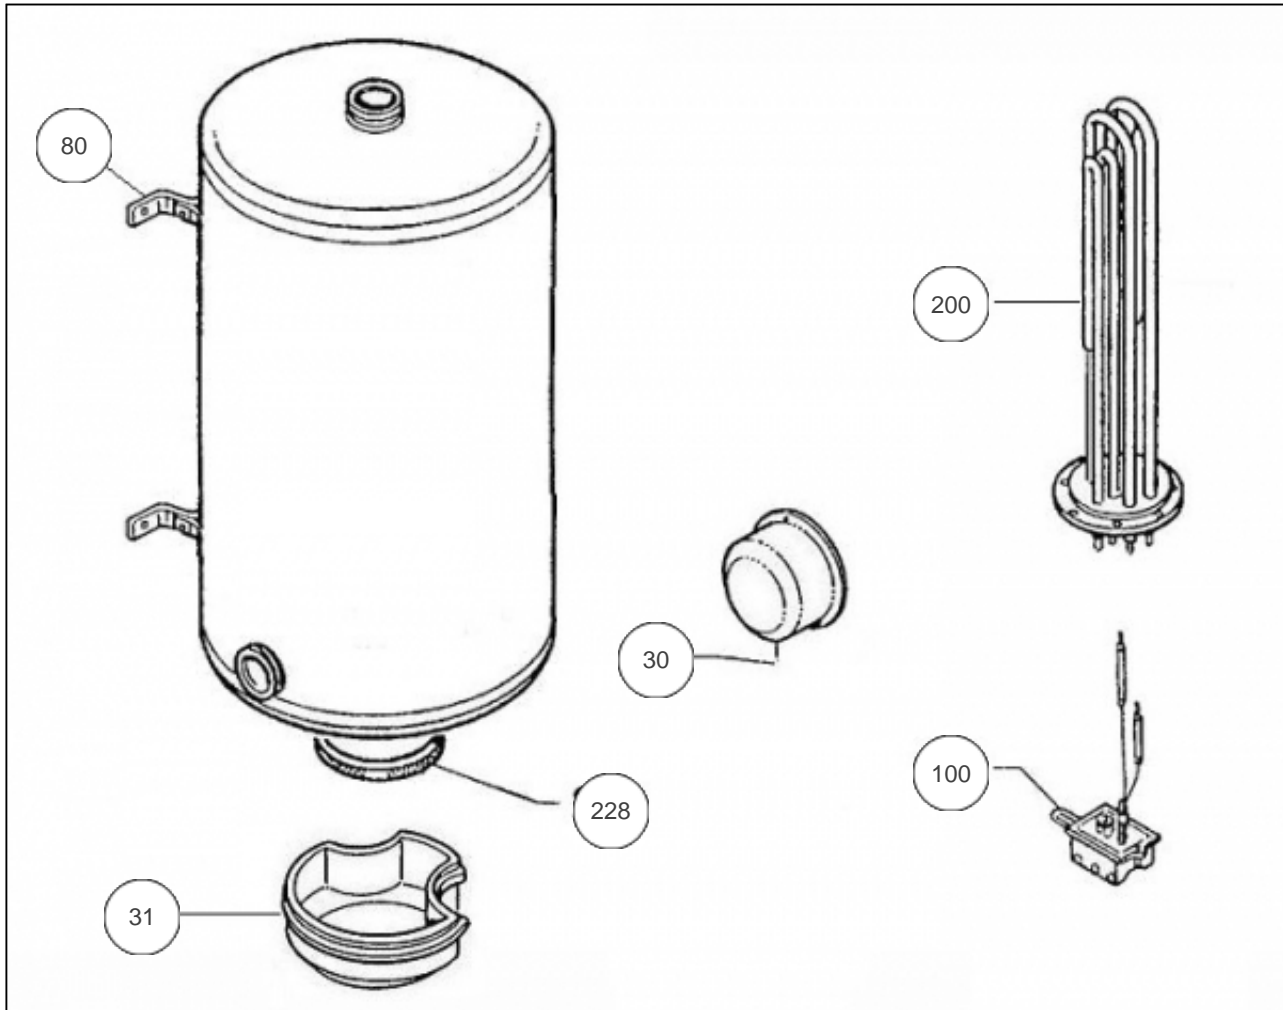

Thermor ECS Collectif

Produits

Référence	Nom	Lettre
165136	RECH BOUCLE SURCHAUF. 75L TPU 06KW G2ANS	B

Nota: concernant les puissances supérieures à 5 KW, le thermostat devra commander un relais de puissance.

Paramètres

Référence	Puissance(W)	Tension (V)	Capacité/Largeur	Couleur	Lettre
165136	6 K	230/380	75		B

19001

Références

Repère	Libellé	B
30	CAPOT GRIS ET DEFLECTEUR <i>->08.05</i>	022309
31	CAPOT GRIS <i>08.06-></i>	022291
80	ETRIER D'ACCROCHAGE	022308
100	THERMOSTAT BTS20021 90 DEGRES	551279
200	ENS EL BLINDE 6 KW TRI D 195 <i>(Prévoir filerie en ref. 551323)</i>	060423
228	JOINT BRIDE D112MM + COLLERETTE	040321