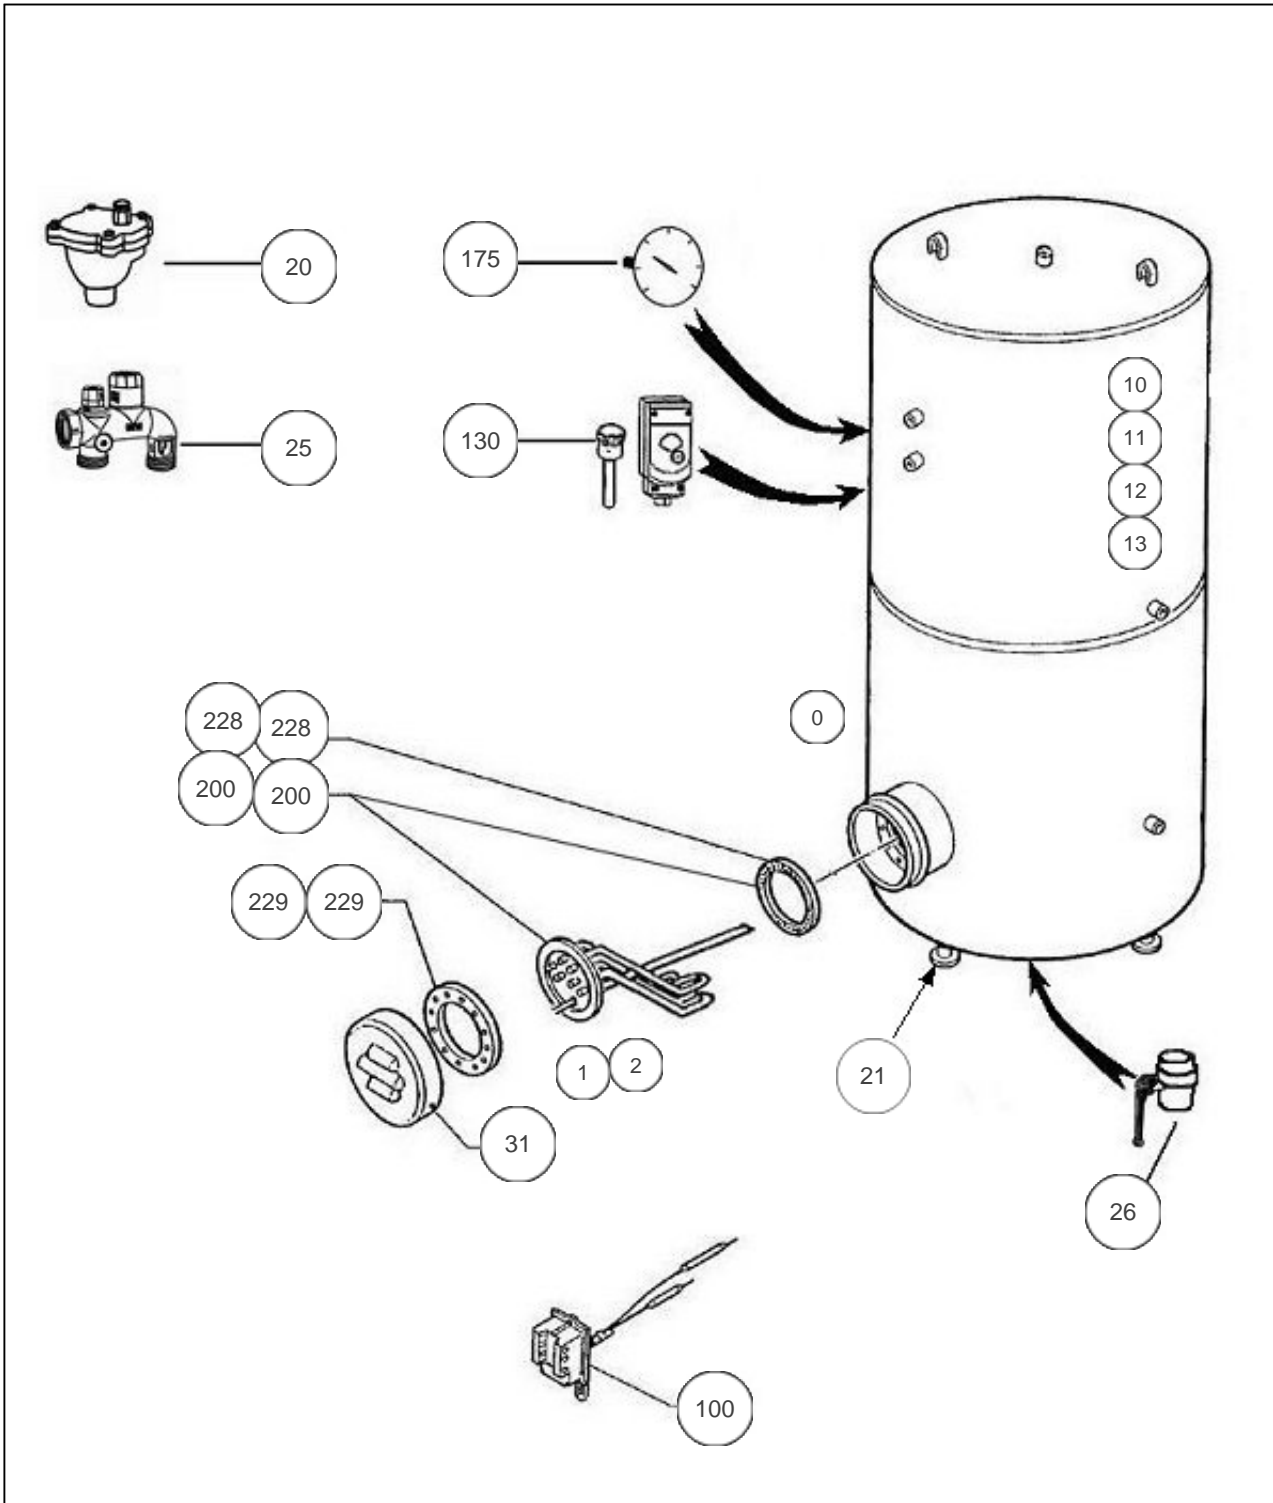

Thermor ECS Collectif

Produits

Référence	Nom	Lettre
177004	CE 1000L BL 10KW NORMALE SM1 G5ANS	C

Nota: concernant les puissances supérieures à 5 KW, le thermostat devra commander un relais de puissance.

Paramètres

Référence	Puissance(W)	Tension (V)	Capacité/Largeur	Couleur	Lettre
177004	10 K	230/400	1000		C

12004

Références

Repère	Libellé	C
0	JOINT TROU D'HOMME BALLON DIA.440 <i>(NON REPRESENTE)</i>	070914
1	BORNIER ELECTRIQUE / 500 A 3000L <i>(NON REPRESENTE)</i>	021092
2	ENSEMBLE FILERIE / RESISTANCE BLINDEE <i>(NON REPRESENTE)</i>	021091
10	JAQUETTE SOUPLE M1 1000L (NON PERCEE) <i>->05.01</i>	024009
11	JAQUETTE SOUPLE M1 CE 1000L (PERCEE) <i>05.01-></i>	024039
12	JAQUETTE SOUPLE MO 1000L (NON PERCEE) <i>->05.01</i>	024018
13	JAQUETTE SOUPLE MO CE 1000L (PERCEE) <i>05.01-></i>	024025
20	PURGEUR 26X34	029042
21	PIEDS REGLABLES (X4)	026111
25	GROUPE DE SECURITE 26 X 34	029029
26	VANNE 50/60	029043
31	CAPOT+COLLERETTE D.230	022293
100	THERMOSTAT BTS BIP 270MM	070208
130	LIMITEUR ELECTRIQUE DE SECURITE	070177
175	THERMOMETRE CE INDUSTRIEL	070179
200	ELEMENT BLINDE 10KW + JOINT (BRIDE D.170) <i>-> H121708</i>	060365
200	ELEMENT BLINDE 10000W 3X230V D186 COUDE <i>H121708 -></i>	073552
228	JOINT BRIDE D170 <i>-> H121708</i>	040291
228	JOINT EPDM 220X146X4 AVEC TROUS <i>H121707 -></i>	030040
229	COURONNE DIAM. EXT. 228MM <i>H121707 -></i>	040315
229	COURONNE DIAM. EXT. 170MM <i>-> H121708</i>	040317