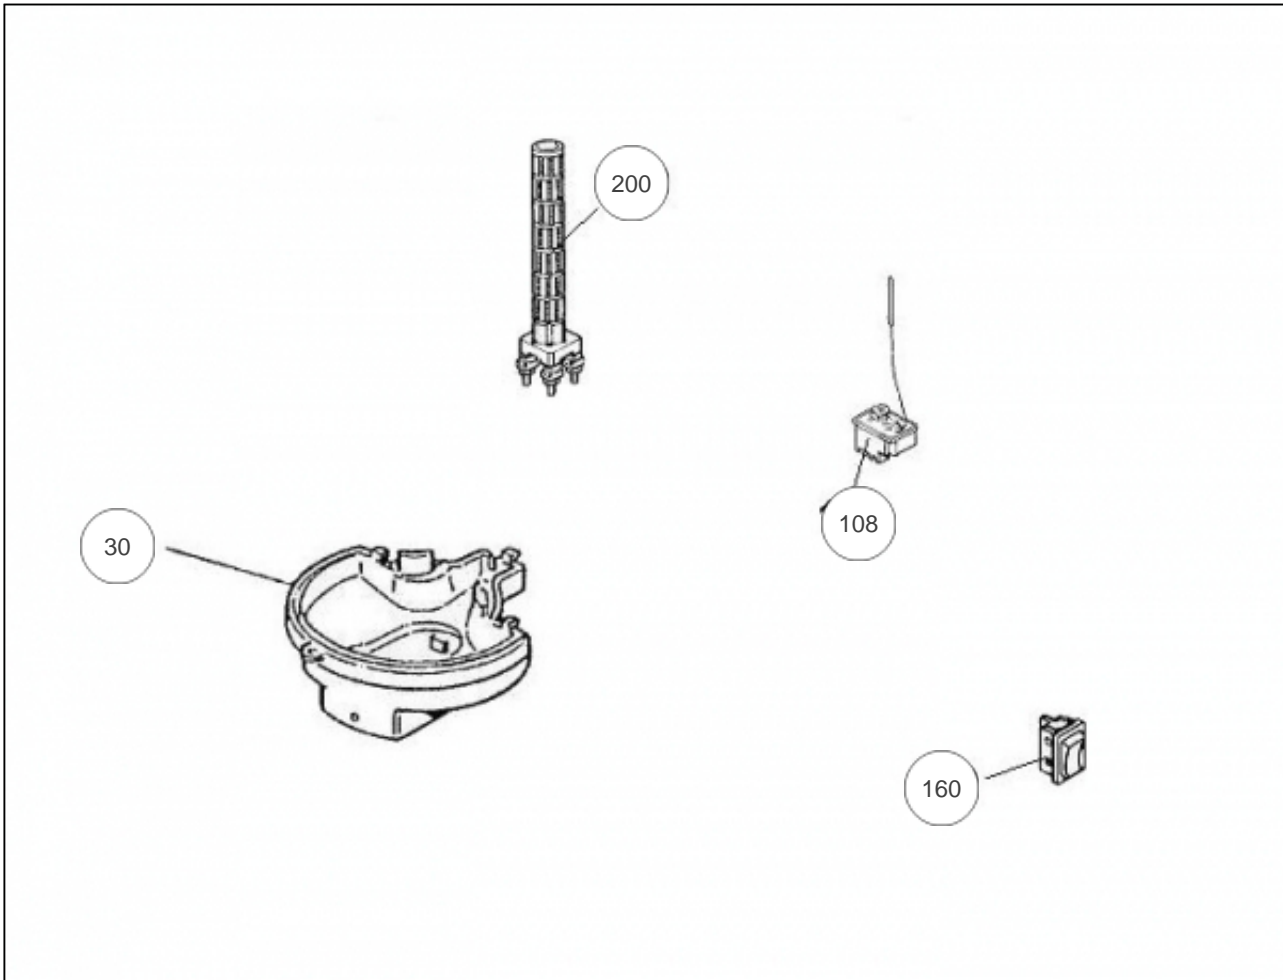

Thermor

Produits

Référence	Nom	Lettre
900276	KIT ELECTRIQUE SERPENTIN	A

POUR PECS VM DOUBLE SPIRE 150 ET 200L

Paramètres

Référence	Puissance(W)	Tension (V)	Capacité/Largeur	Couleur	Lettre
900276	2400	230/400	150200		A

1111

Références

Repère	Libellé	A
30	CAPOT ACI NE BLANC	022350
108	THERMOSTAT TRI 1 BULBE	070131
160	INTERRUPTEUR CARRE	020094
200	RESISTANCE STEATITE 2200W TC	099022