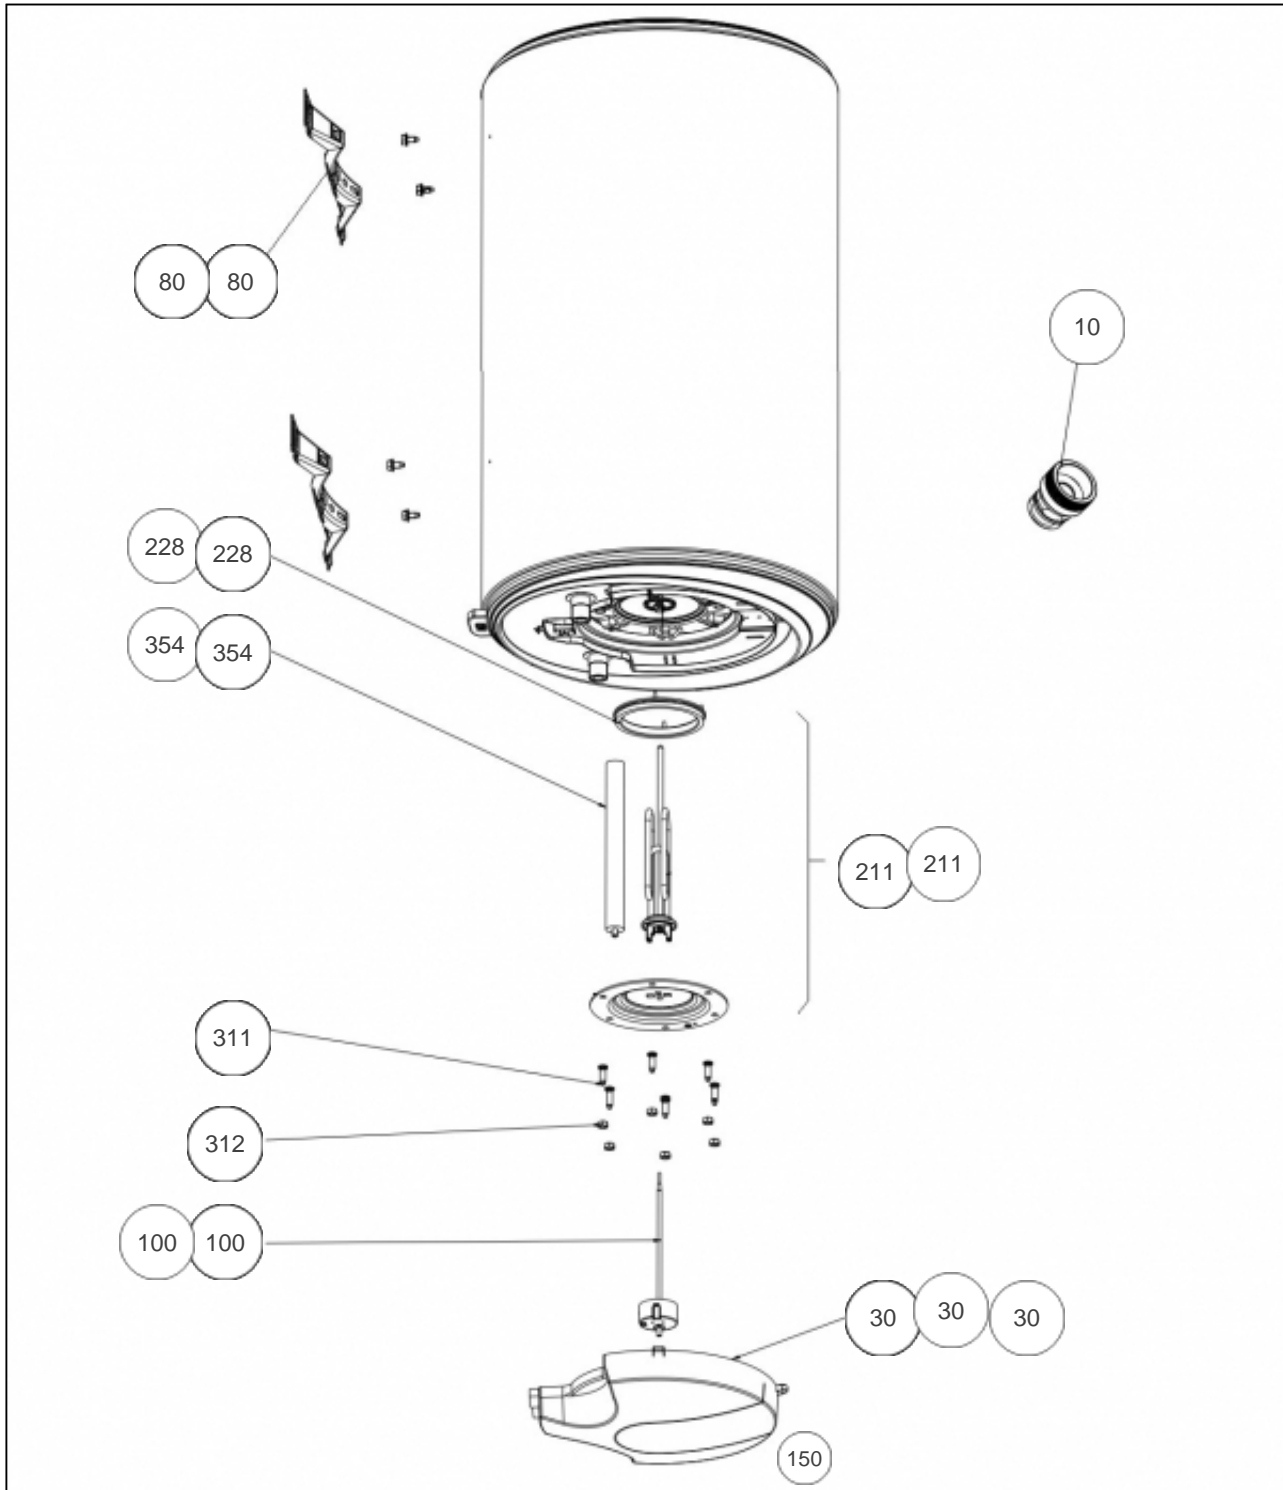

## Thermor

### Produits

Référence	Nom	Lettre
871515	TH BLINDE COMP VM 150L 1600M	C

### Paramètres

Référence	Capacité/Largeur	Tension (V)	Lettre
871515	150	230	C

1344

## Références

Repère	Libellé	C
10	RACCORD DIELECTRIQUE TOURNANT 20X27	026060
30	CAPOT BLANC CONST. 416	022266
80	ETRIER D'ACCROCHAGE <i>depuis/since 01.50</i>	022308
80	ETRIER <i>avant/before 01.50</i>	022166
100	THERMOSTAT EMBROCHABLE L270 MOL. BLEUE	070070
211	RESISTANCE BLINDEE 1600W 230V +JT +ANODE	060186
228	JOINT A LEVRE D.112MM	040158
311	VIS ANTI-ROTATION HM8 X1 <i>depuis/since 02.06</i>	026063
312	ECROU HM8 X1 <i>depuis/since 02.06</i>	026064
354	ANODE MAGNESIUM D26 L186	040208