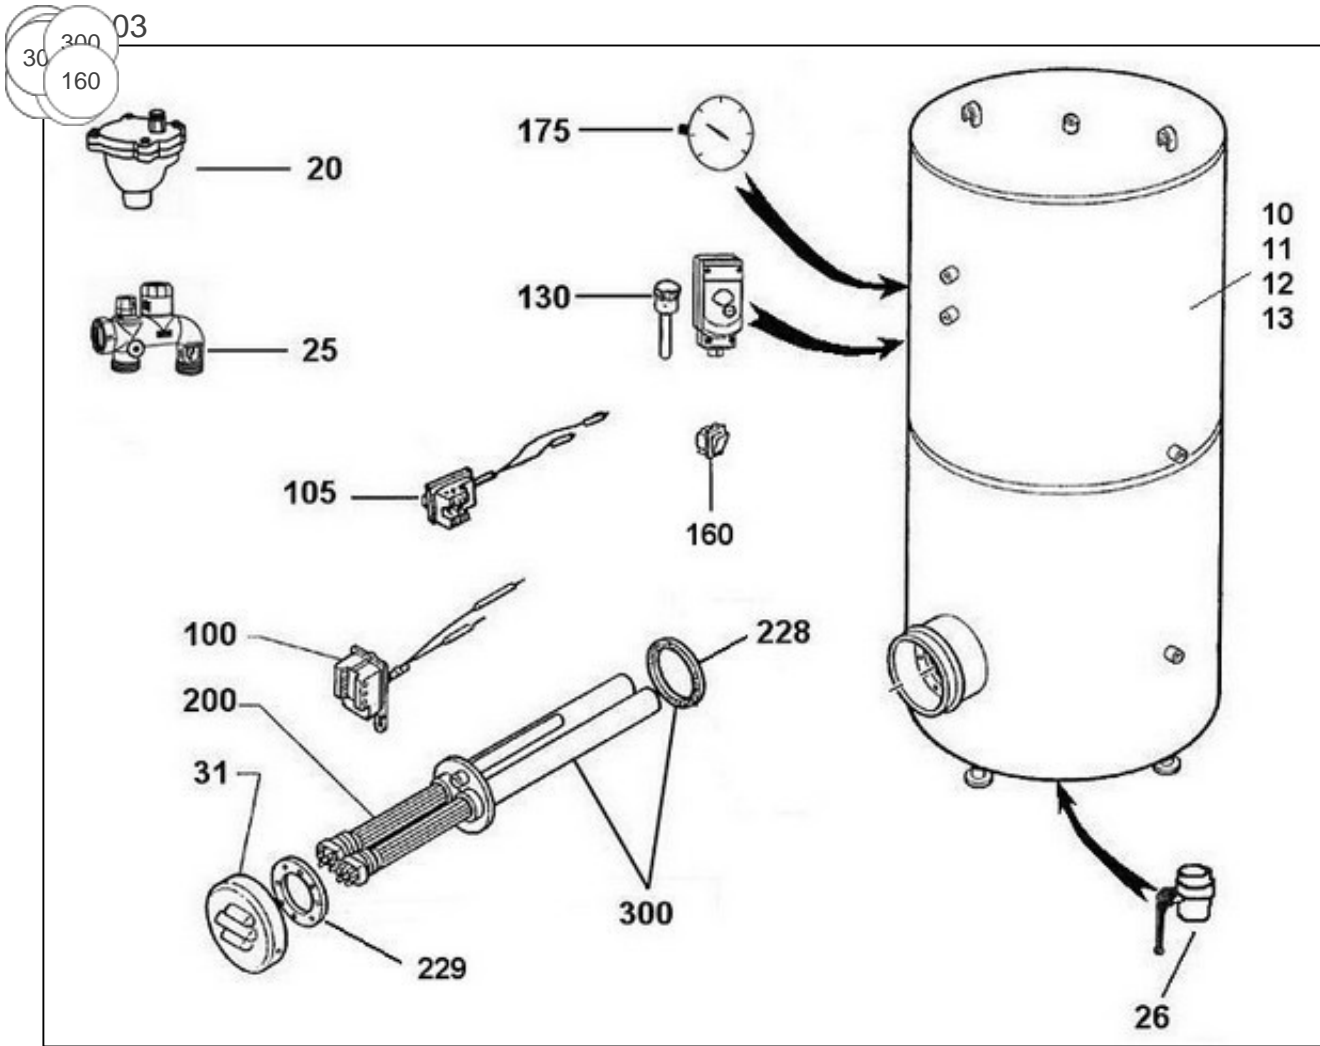

### Produits

Référence	Nom	Lettre
194899	CE 1500L STEAT 24KW ACC TM0 G5ANS	G

Nota: concernant les puissances supérieures à 5 KW, le thermostat devra commander un relais de puissance.

### Paramètres

Référence	Capacité/Largeur	Puissance(W)	Lettre
194899	1500	24K	G

---

## Références

Repère	Libellé	G
0	JOINT TROU D'HOMME BALLON DIA.440	070914
1	BORNIER ELECTRIQUE / 500 A 3000L	021092
2	ENSEMBLE FILERIE / RESISTANCE STEATITE	021090
11	JAQUETTE SOUPLE M1 CE 1500L (PERCEE)	024040
13	JAQUETTE SOUPLE MO CE 1500L (PERCEE)	024026
20	PURGEUR 26X34	029042
25	KIT COMPLET DOUBLE GROUPES 33X42	029028
26	VANNE 50/60	029043
31	CAPOT+COLLERETTE D.410	022294
105	THERMOSTAT BTS BIP. 270MM	070207
130	LIMITEUR ELECTRIQUE DE SECURITE	070177
175	THERMOMETRE CE INDUSTRIEL	070179
200	ELEMENT STEATITE 6 KW	073783
228	JOINT PLAT 204X238X3 BRIDE D288	073741
229	COURONNE DIAM. EXT. 290 MM	040289
300	CORPS DE CHAUFFE 4T1010 4X6000W + JOINT	040280