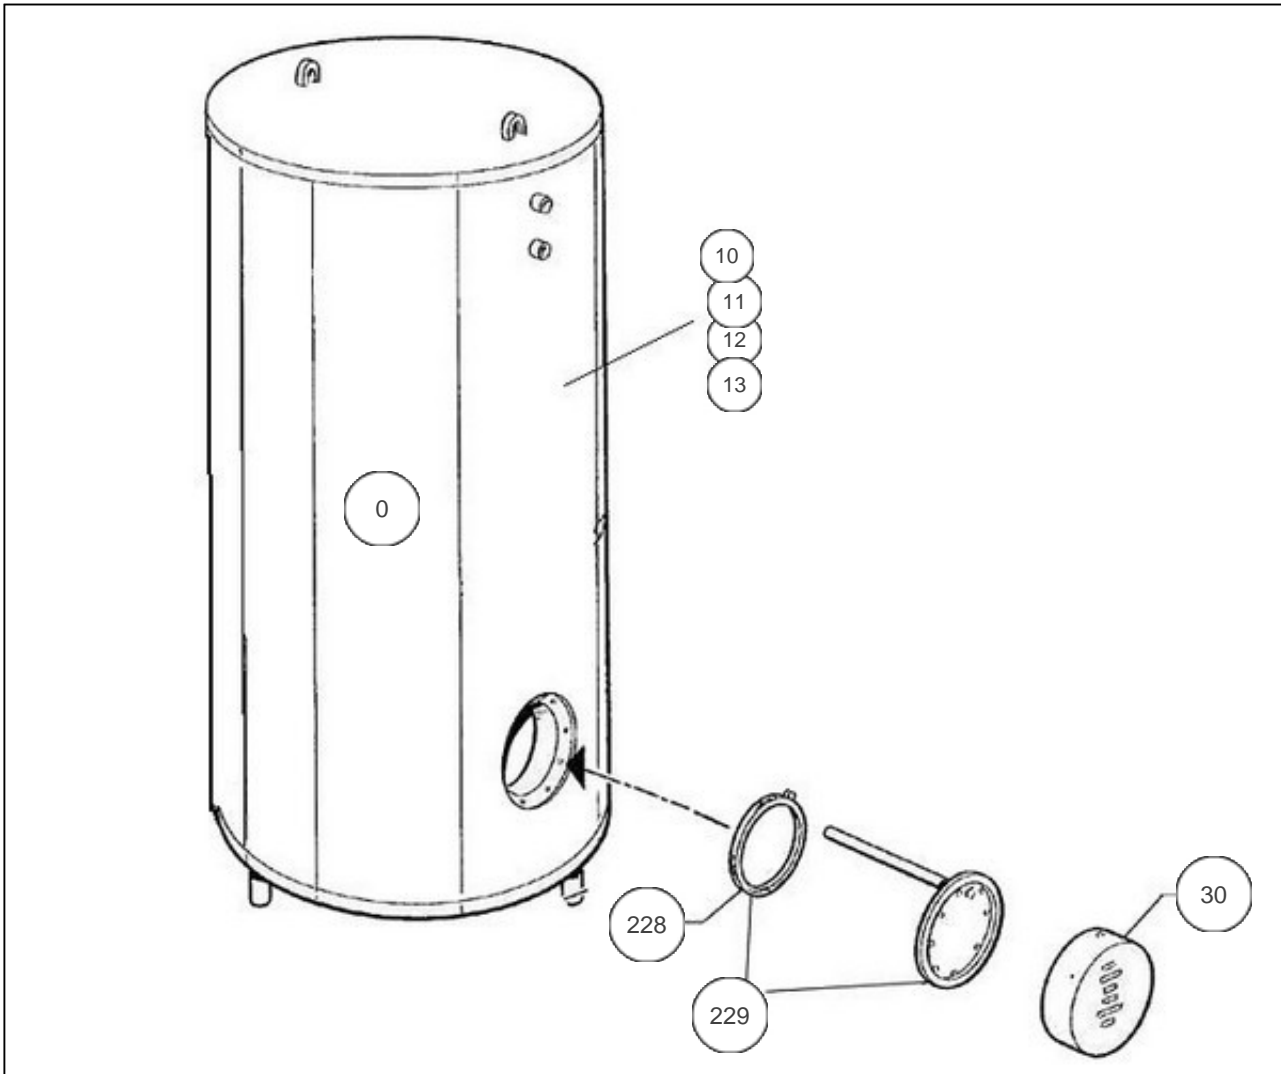

### Paramètres

Référence	Puissance(W)	Tension (V)	Capacité/Largeur	Couleur	Lettre
164042	-	-	2500		G

14005

---

## Références

Repère	Libellé	G
0	JOINT TROU D'HOMME BALLON DIA.440	070914
10	JAQUETTE SOUPLE M1 2500L (NON PERCEE) <i>-&gt;05.01</i>	024012
11	JAQUETTE SOUPLE M1 BS 2500L (PERCEE) <i>05.01-&gt;</i>	024049
12	JAQUETTE SOUPLE MO 2500L (NON PERCEE) <i>-&gt;05.01</i>	024021
13	JAQUETTE SOUPLE MO BS 2500L (PERCEE) <i>05.01-&gt;</i>	024035
30	CAPOT+COLLERETTE D.230	022293
228	JOINT EPDM 220X146X4 AVEC TROUS	030040
229	PLAQUE DE FERMETURE DIAM 228 + JOINT	040333